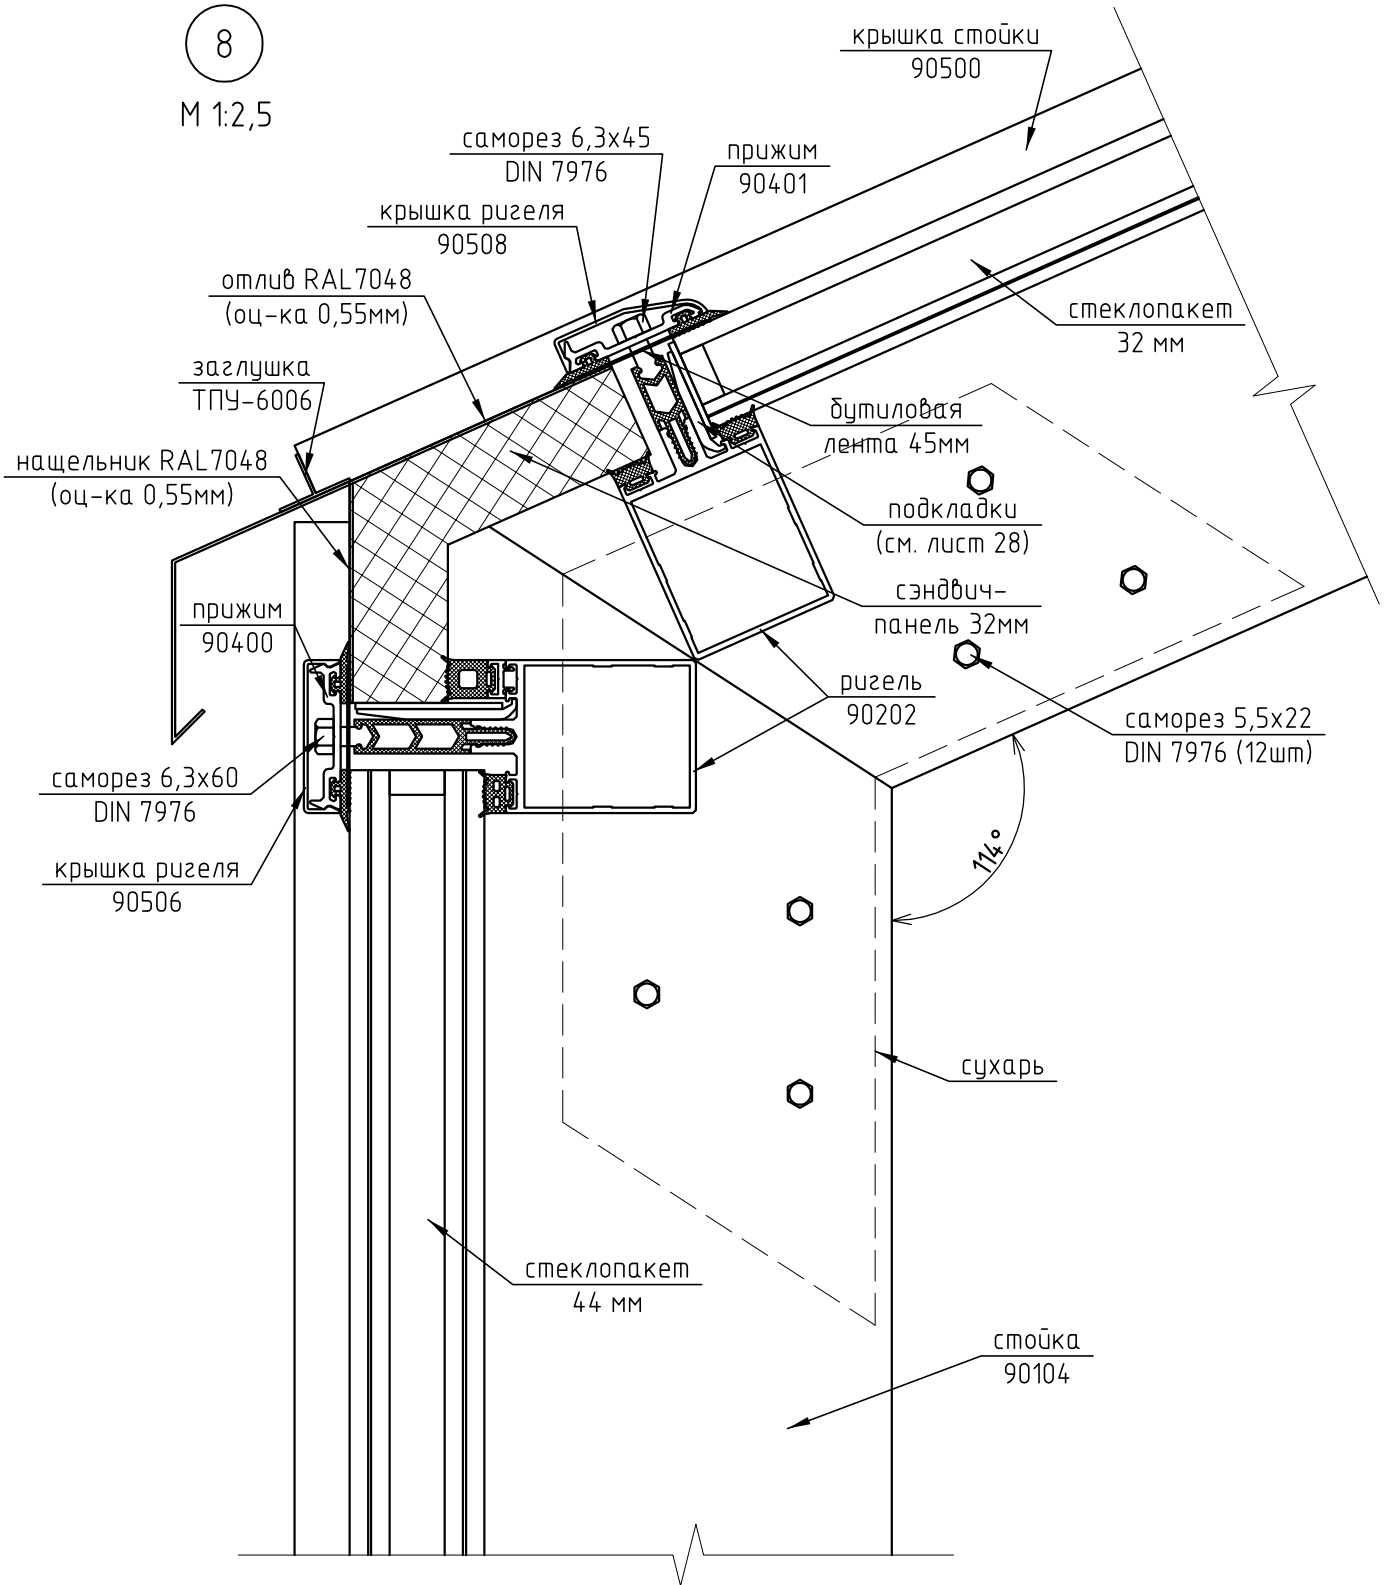

8

M 1:2,5

						Комтедж по адресу: Моск. обл., Истринский район, д. Обушково, комтеджный поселок "Миллениум парк", участок № 1-089			
Изм.	Кол. уч.	Лист	№ док.	Подп.	Дата	Зимний сад	Стадия	Лист	Листов
Разраб.	Марков						Р	21	
Проверил	Шумаров					Узел 8	ООО "Алрейн"		