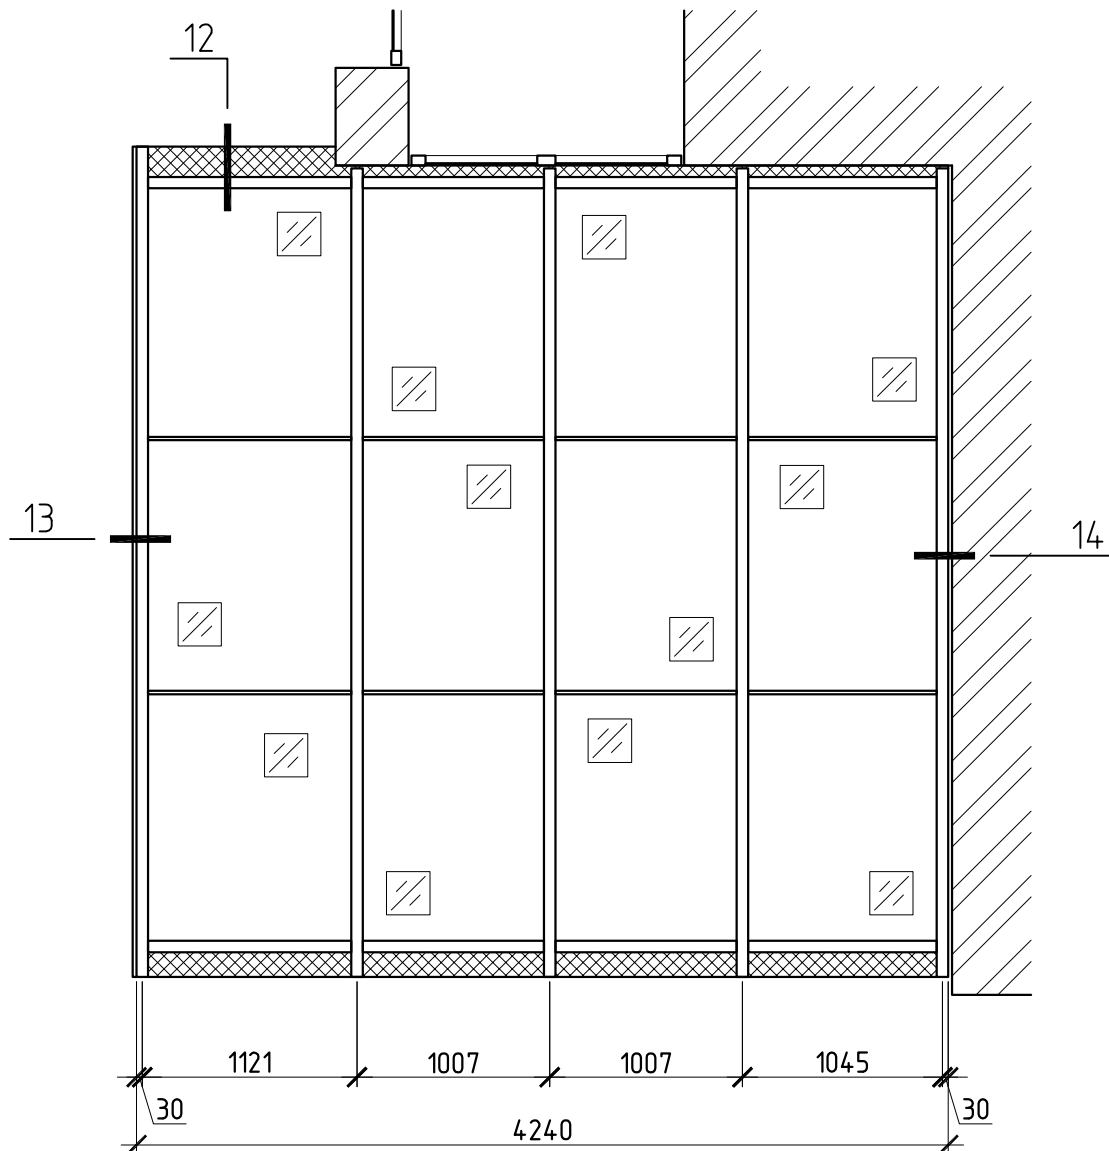

Зимний сад.
Вид сверху.

1) Цвет профилей – RAL 8017 (коричневый)

– стеклопакет прозрачный 32 мм
(бзак – 20 – 3.13LowE)

						244-01-КМ				
						Частный жилой дом по адресу: Московская обл., Пирогово				
Изм.	Кол. уч.	Лист	№ док.	Подп.	Дата					
Разраб.	Марков					Зимний сад		Стадия	Лист	Листов
Проверил								п	5	
						Вид сверху		ООО "Алрейн"		