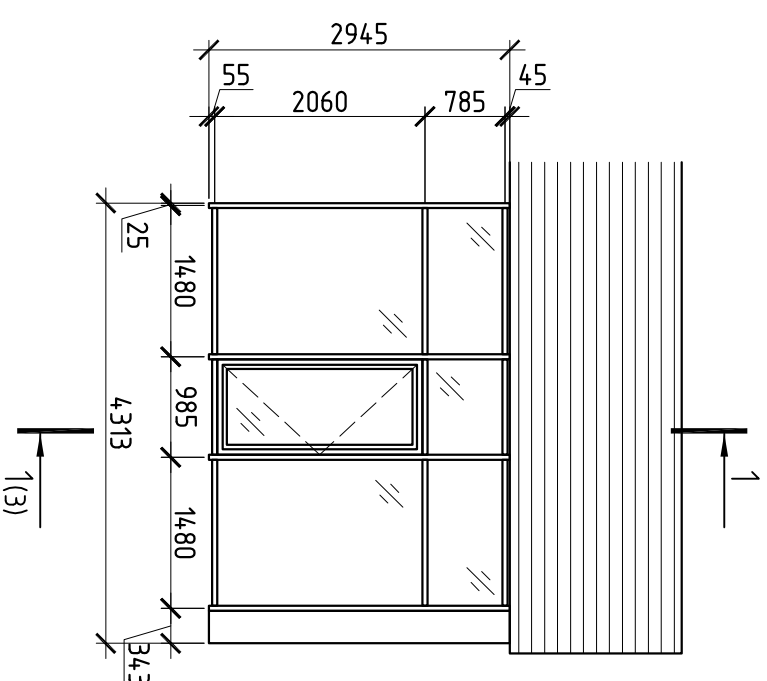

Вид сверху

ЗУМНИЙ САД.
М 1:75

Вид Б

В ПЛАНЕ

Вид А

▨ - стеклопакет прозрачный 32мм (6 - 20Аг - 6LowE)

▨ - стеклопакет прозрачный 32мм (3зак. - 20Аг - 3.13LowE)

1) Цвет профиля - РАЛ 8017 (коричневый).