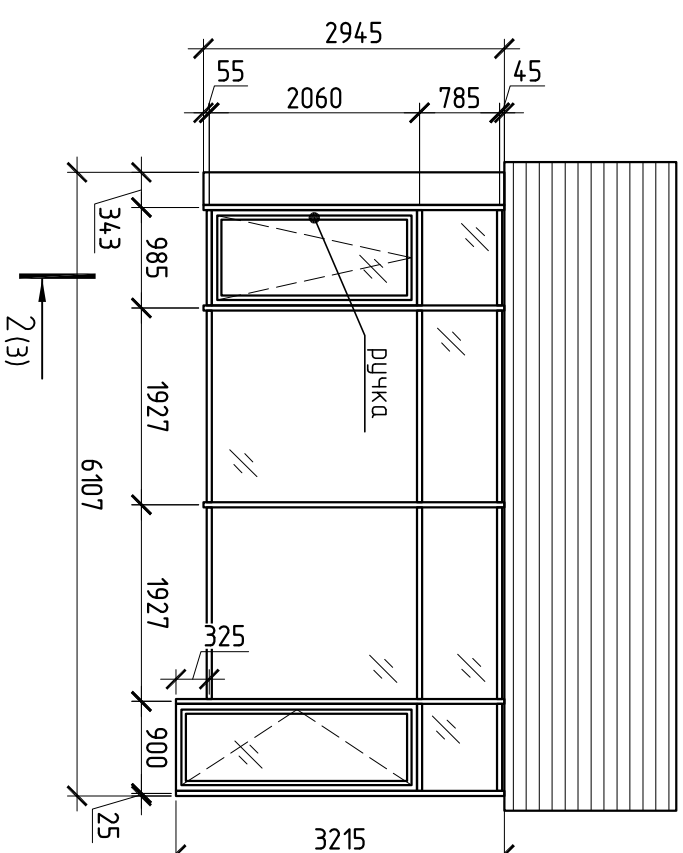

Вид сверху

ЗУМНИЙ САД.
М 1:75

Вид Б

В ПЛАНЕ

Вид А

▨ - стеклопакет прозрачный 32мм (6 - 20Аг - 6LowE)

▨ - стеклопакет прозрачный 32мм (3зак. - 20Аг - 3.13LowE)

1) Цвет профиля - РАЛ 8017 (коричневый).