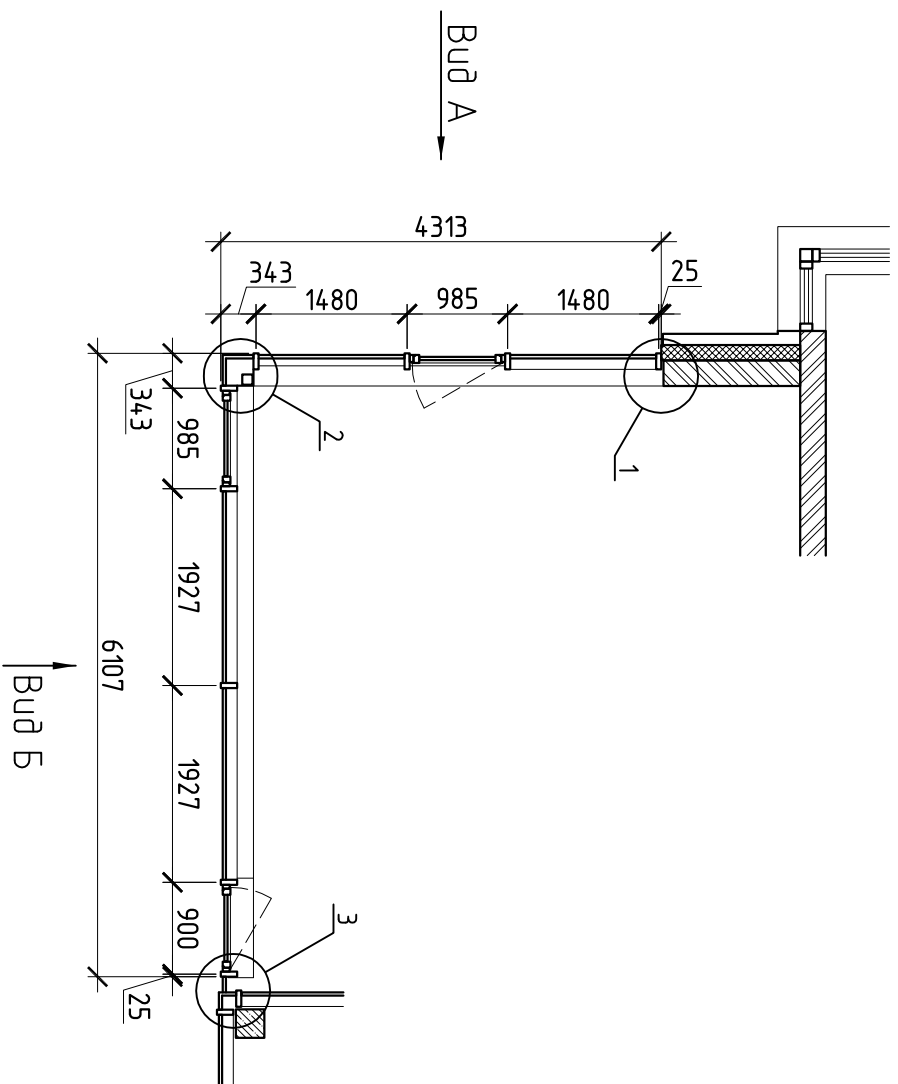

Вид сверху

ЗУМНИЙ САД.
М 1:75

Вид Б

В ПЛАНЕ

Вид А

▨ - стеклопакет прозрачный 32мм (6 - 20Аг - 6LowE)

▨ - стеклопакет прозрачный 32мм (3зак. - 20Аг - 3.13LowE)

1) Цвет профиля - РАЛ 8017 (коричневый).