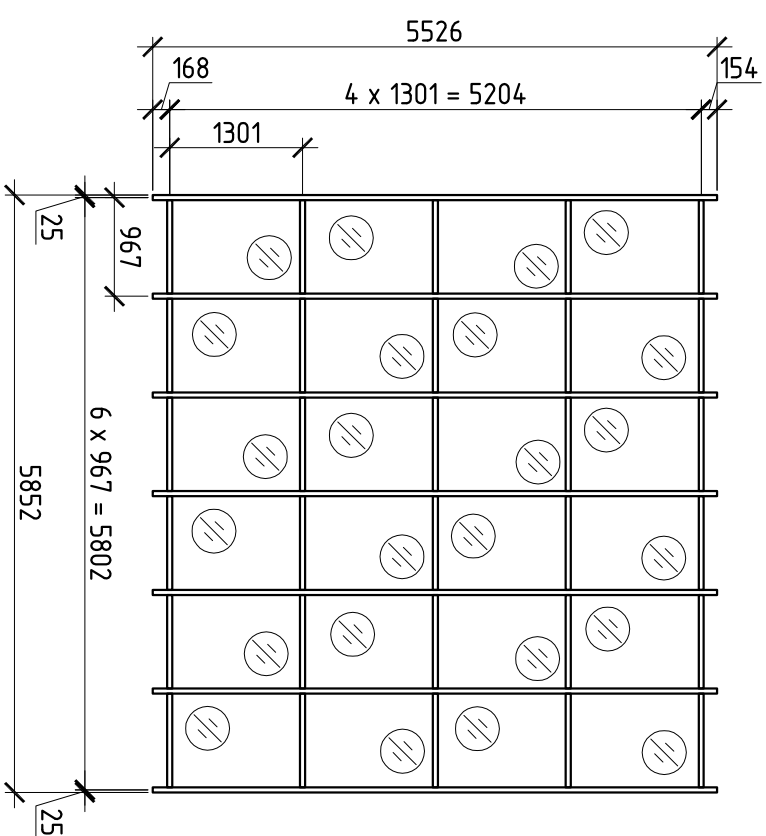

Вид сверху

ЗУМНИЙ САД.
М 1:75

Вид Б

В ПЛАНЕ

Вид А

▨ - стеклопакет прозрачный 32мм (6 - 20Аг - 6LowE)

▨ - стеклопакет прозрачный 32мм (3зак. - 20Аг - 3.13LowE)

1) Цвет профиля - РАЛ 8017 (коричневый).

18-01/08-17

Частный жилой дом по адресу:
М.О., д. МАКИНО, пос. Резиденция Рублево,
ул. 5 МАКИНСКАЯ, д. 21Б

ЗУМНИЙ САД

Вид сверху, виды А и Б, план

ООО "Велес-Строй"

Изм.	Кол.уч.	Лист	№ док.	Подп.	Дата						
Разраб.		Марков									
Проверил		Шумаров									
<table border="1"> <thead> <tr> <th>Стадия</th> <th>Лист</th> <th>Листов</th> </tr> </thead> <tbody> <tr> <td>П</td> <td>2</td> <td></td> </tr> </tbody> </table>						Стадия	Лист	Листов	П	2	
Стадия	Лист	Листов									
П	2										