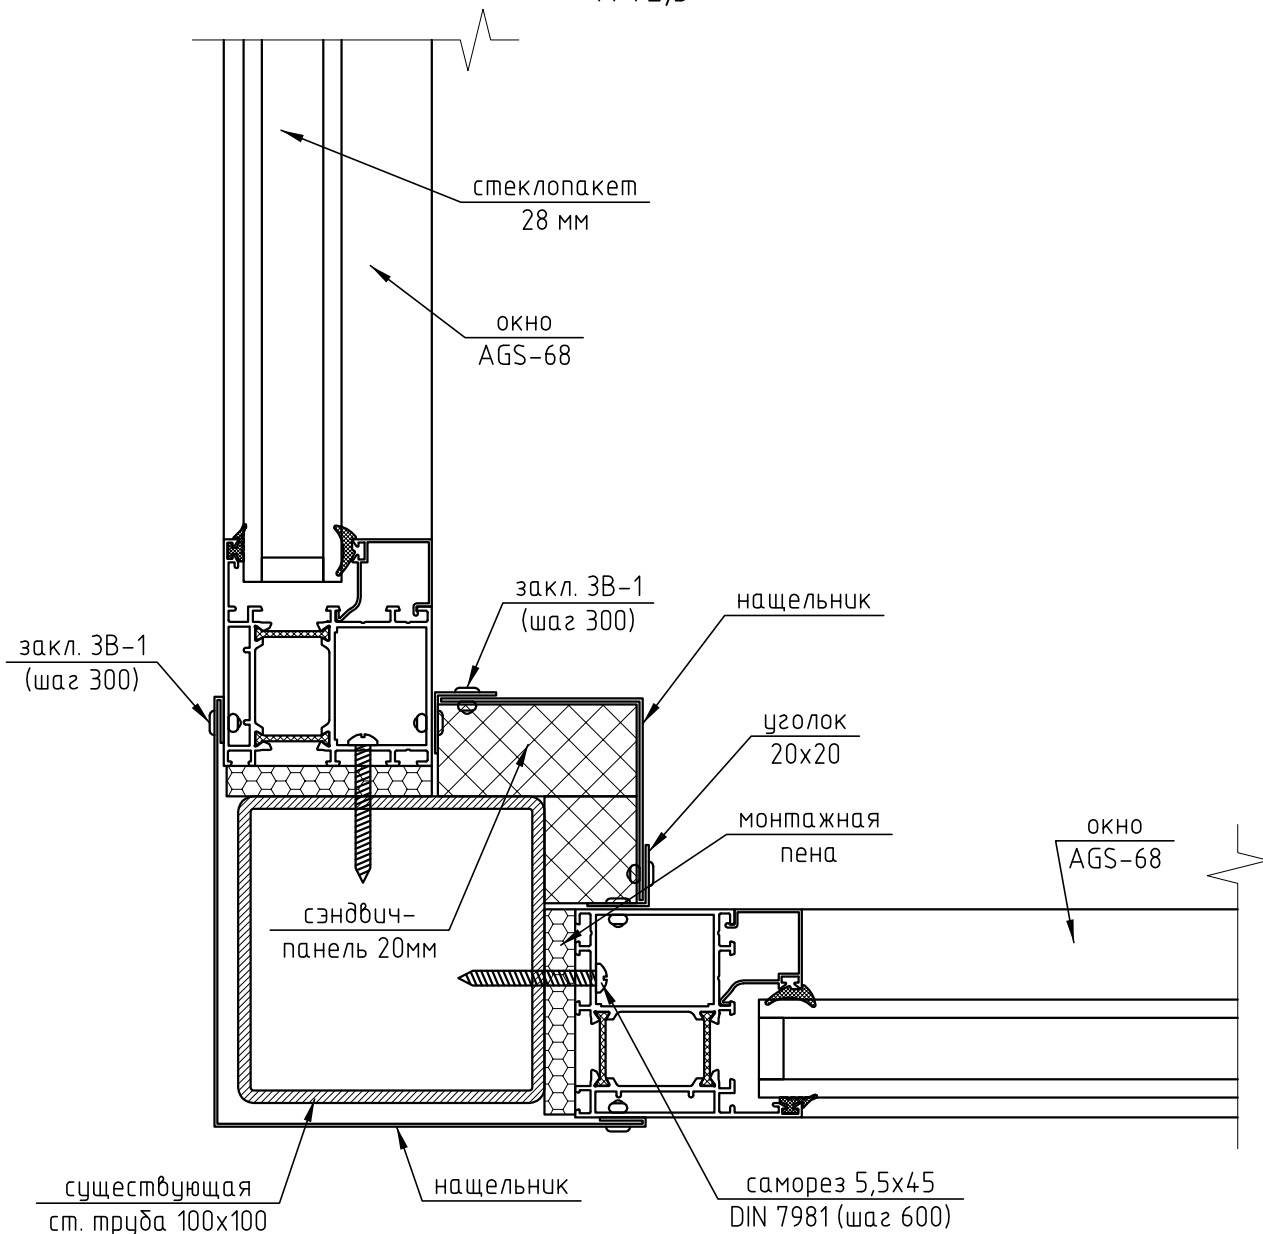

1

M 1:2,5

244-01-КМ

Частный жилой дом по адресу:
Московская обл., Пирогово

Изм.	Кол. уч.	Лист	№ док.	Подп.	Дата
Разраб.		Марков			
Проверил					

Зимний сад

Узел 1

Стадия	Лист	Листов
п	6	