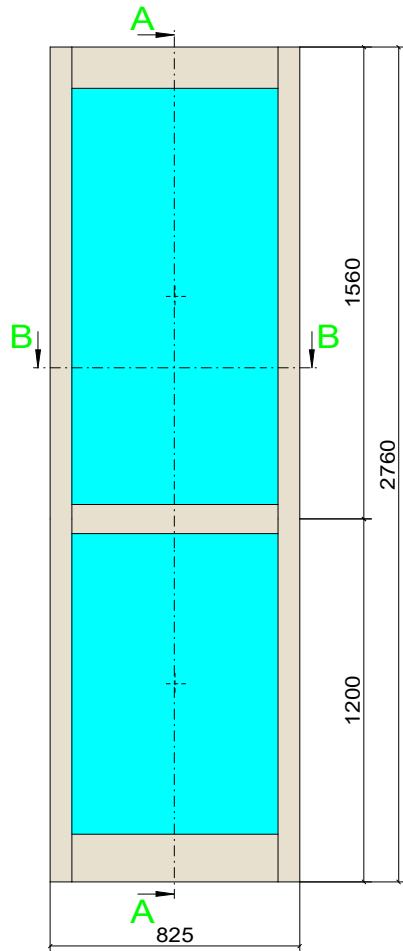

Пвз.2, Количество:1
 Балкон центральная часть
 Цвет: RAL 1013
 Объект:Остекление балкона. Ульяновых 31
 №предложения:200904-0611
 Вид снаружи

1x 6-16Ar-4-14Ar-4LowE, 44mm
 44mm 1,00 m² 709 x 1404mm
 1x 6-16Ar-4-14Ar-4LowE, 44mm
 44mm 0,72 m² 709 x 1022mm