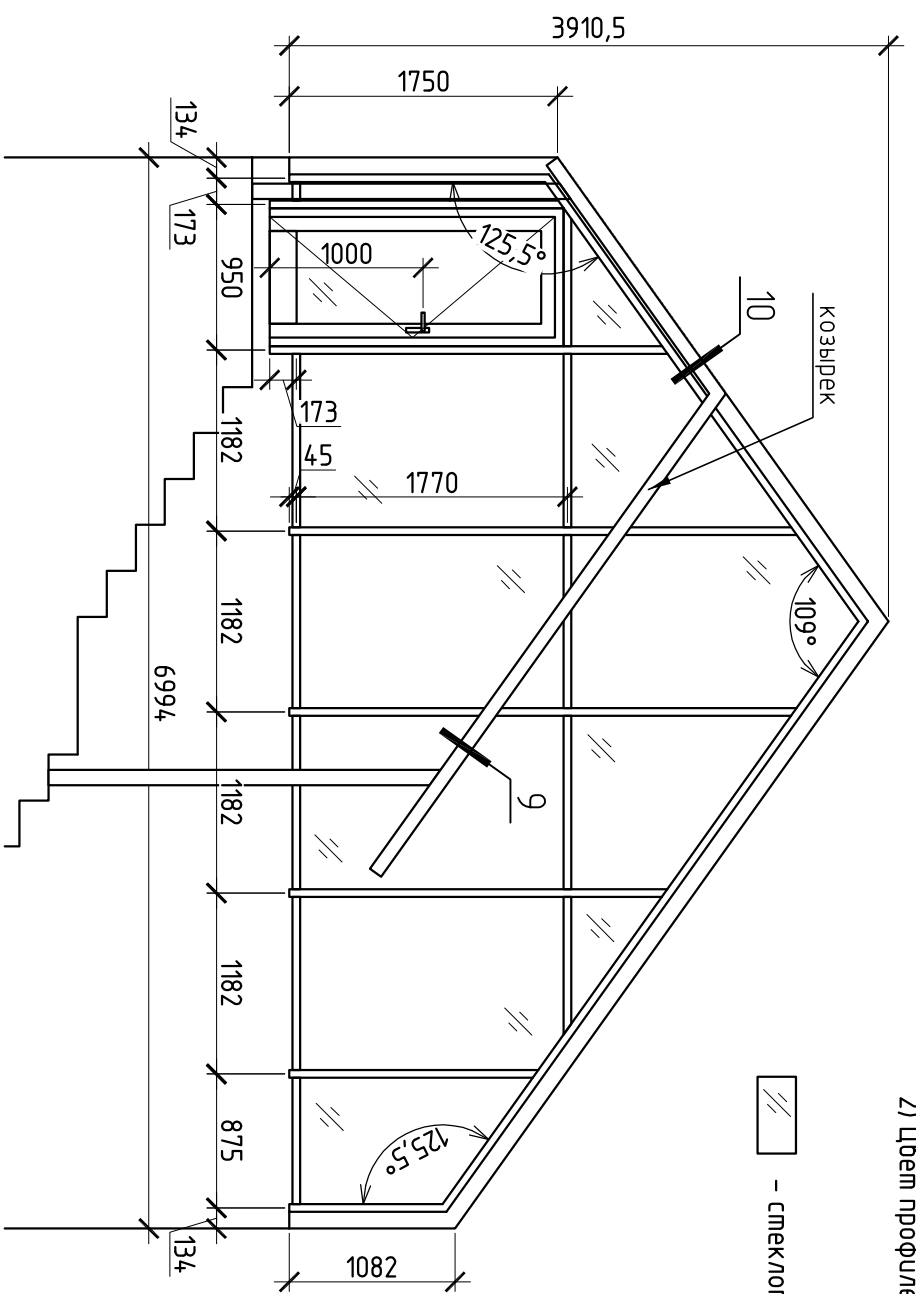

ЗУМНИЙ САД.
М 1:50

1-1

В плане

Вид В

Вид А

- 1) * - Защита (4 шт) ставится на все наклонные стойки
- 2) Цвет профилей - RAL 8008 (светло-коричневый)

— стеклопакет прозрачный 32мм (6 - 20 - 6LOWE)

244-01-КМ			
Частный жилой дом по адресу: МО, Нарофоминский р-н, д. Хлопово, с/т Десна, ул. Сегал, д.4			
Изм.	Кол.уч.	Лист	№ док.
Разраб.	Марков	Подп.	Дата
Проверил	Шумаров		
Зумный сад		Студия	Лист
В плане, Вид А, разрез 1-1		П	3
		ООО "Артейн"	