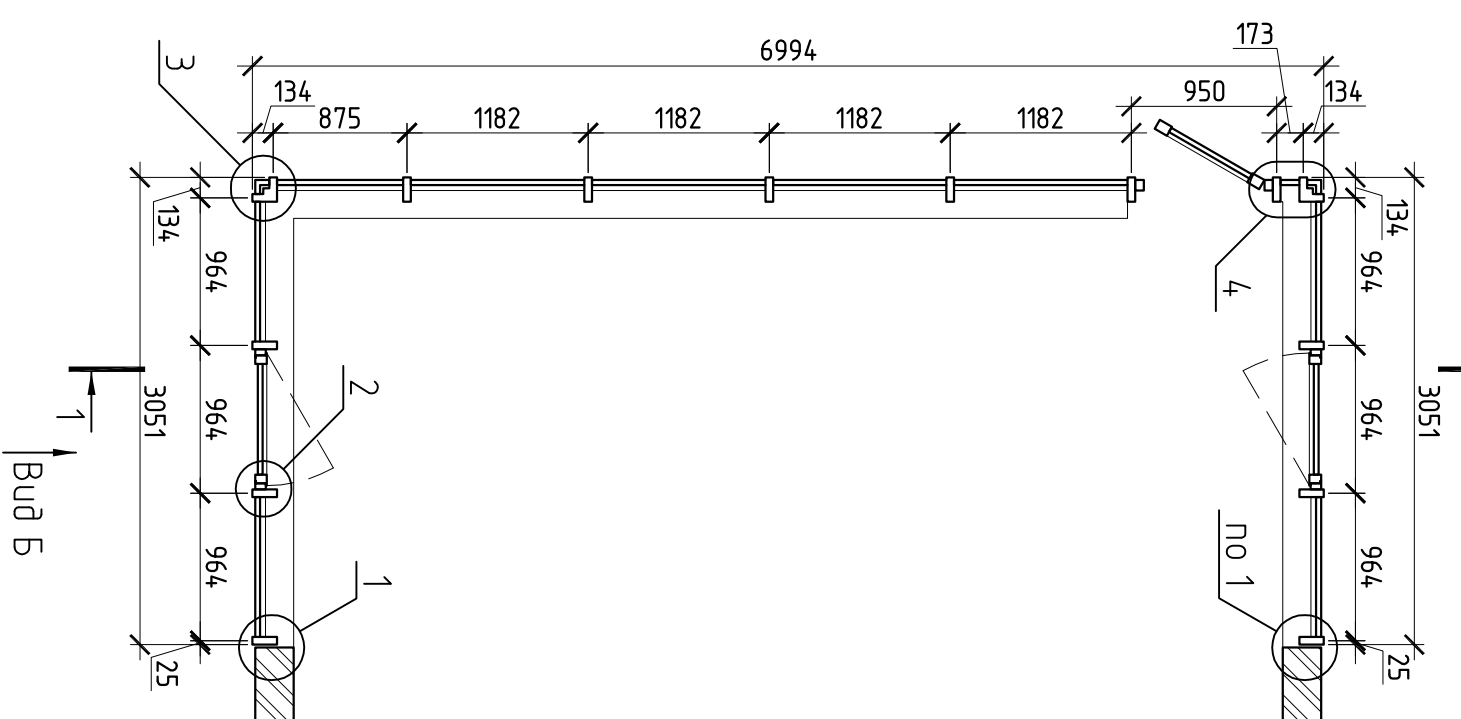

ЗУМНИЙ САД.
М 1:50

1-1

В плане

Вид В

Вид А

- 1) * - Защита (4 шт) ставится на все наклонные стойки
- 2) Цвет профилей - RAL 8008 (светло-коричневый)

— стеклопакет прозрачный 32мм (6 - 20 - 6LOWE)

244-01-КМ			
Частный жилой дом по адресу: МО, Нарофоминский р-н, д. Хлопово, с/т Десна, ул. Сегал, д.4			
Изм.	Кол.уч.	Лист	№ док.
Разраб.	Марков	Подп.	Дата
Проверил	Шумаров		
Зумный сад		Студия	Лист
В плане, Вид А, разрез 1-1		П	3
		ООО "Артейн"	