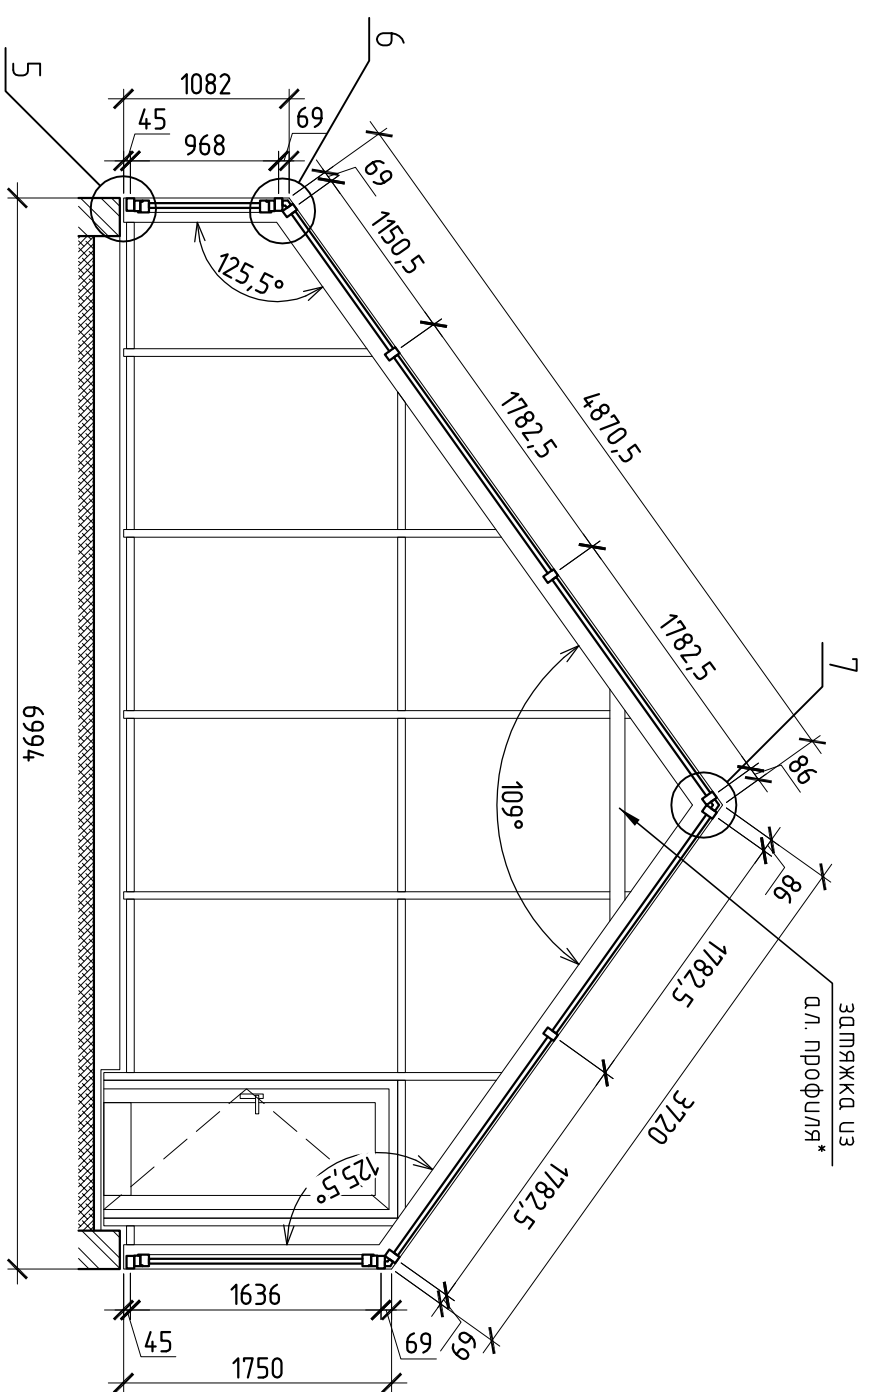

ЗУМНИЙ САД.
М 1:50

1-1

В плане

Вид В

Вид А

- 1) * - Защита (4 шт) ставится на все наклонные стойки
- 2) Цвет профилей - RAL 8008 (светло-коричневый)

— стеклопакет прозрачный 32мм (6 - 20 - 6LOWE)

244-01-КМ			
Частный жилой дом по адресу: МО, Нарофоминский р-н, д. Хлопово, с/т Десна, ул. Сегал, д.4			
Изм.	Кол.уч.	Лист	№ док.
Разраб.	Марков	Подп.	Дата
Проверил	Шумаров		
Зумный сад		Студия	Лист
В плане, Вид А, разрез 1-1		П	3
		ООО "Артейн"	