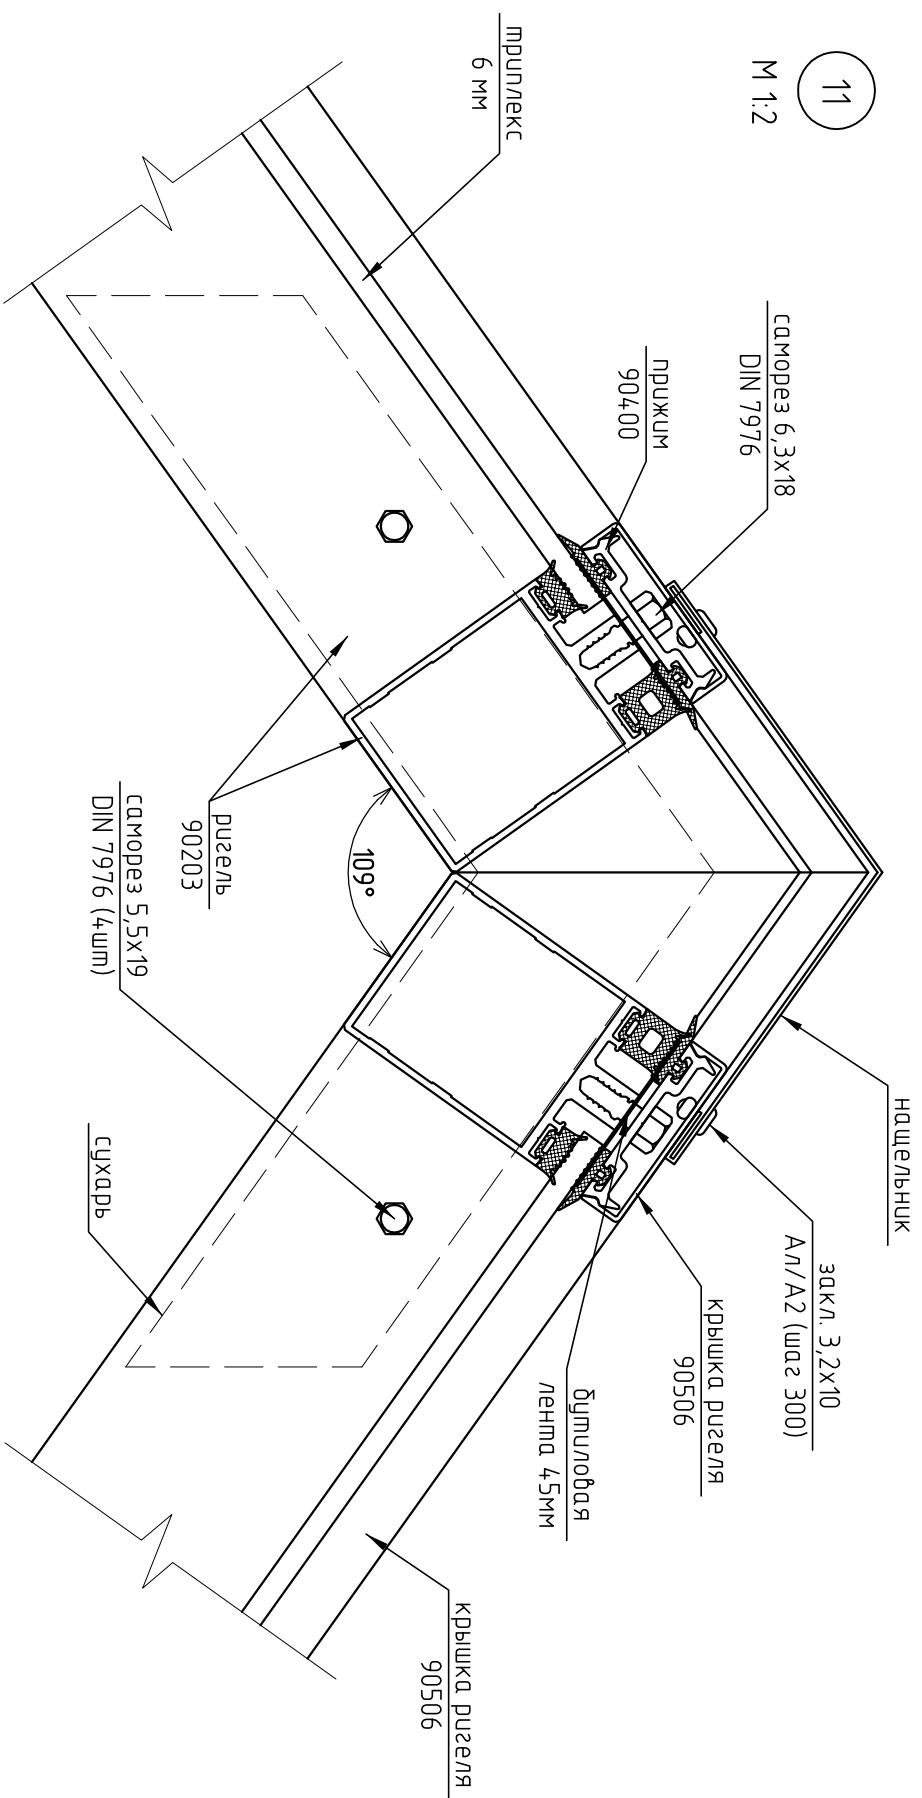

11

M 1:2

244-01-КМ				Частный жилой дом по адресу: МО, Нарофоминский р-н, д. Хлоново, с/п Десна, ул. Сегал, д.4			
Изм.	Кол. ил.	Лист	№ док.	Подп.	Дата		
Разраб.		Марков					
Проберил		Шимаров					
ЗУМНУЙ САД							
Узел 11							
						ООО "Арпейн"	