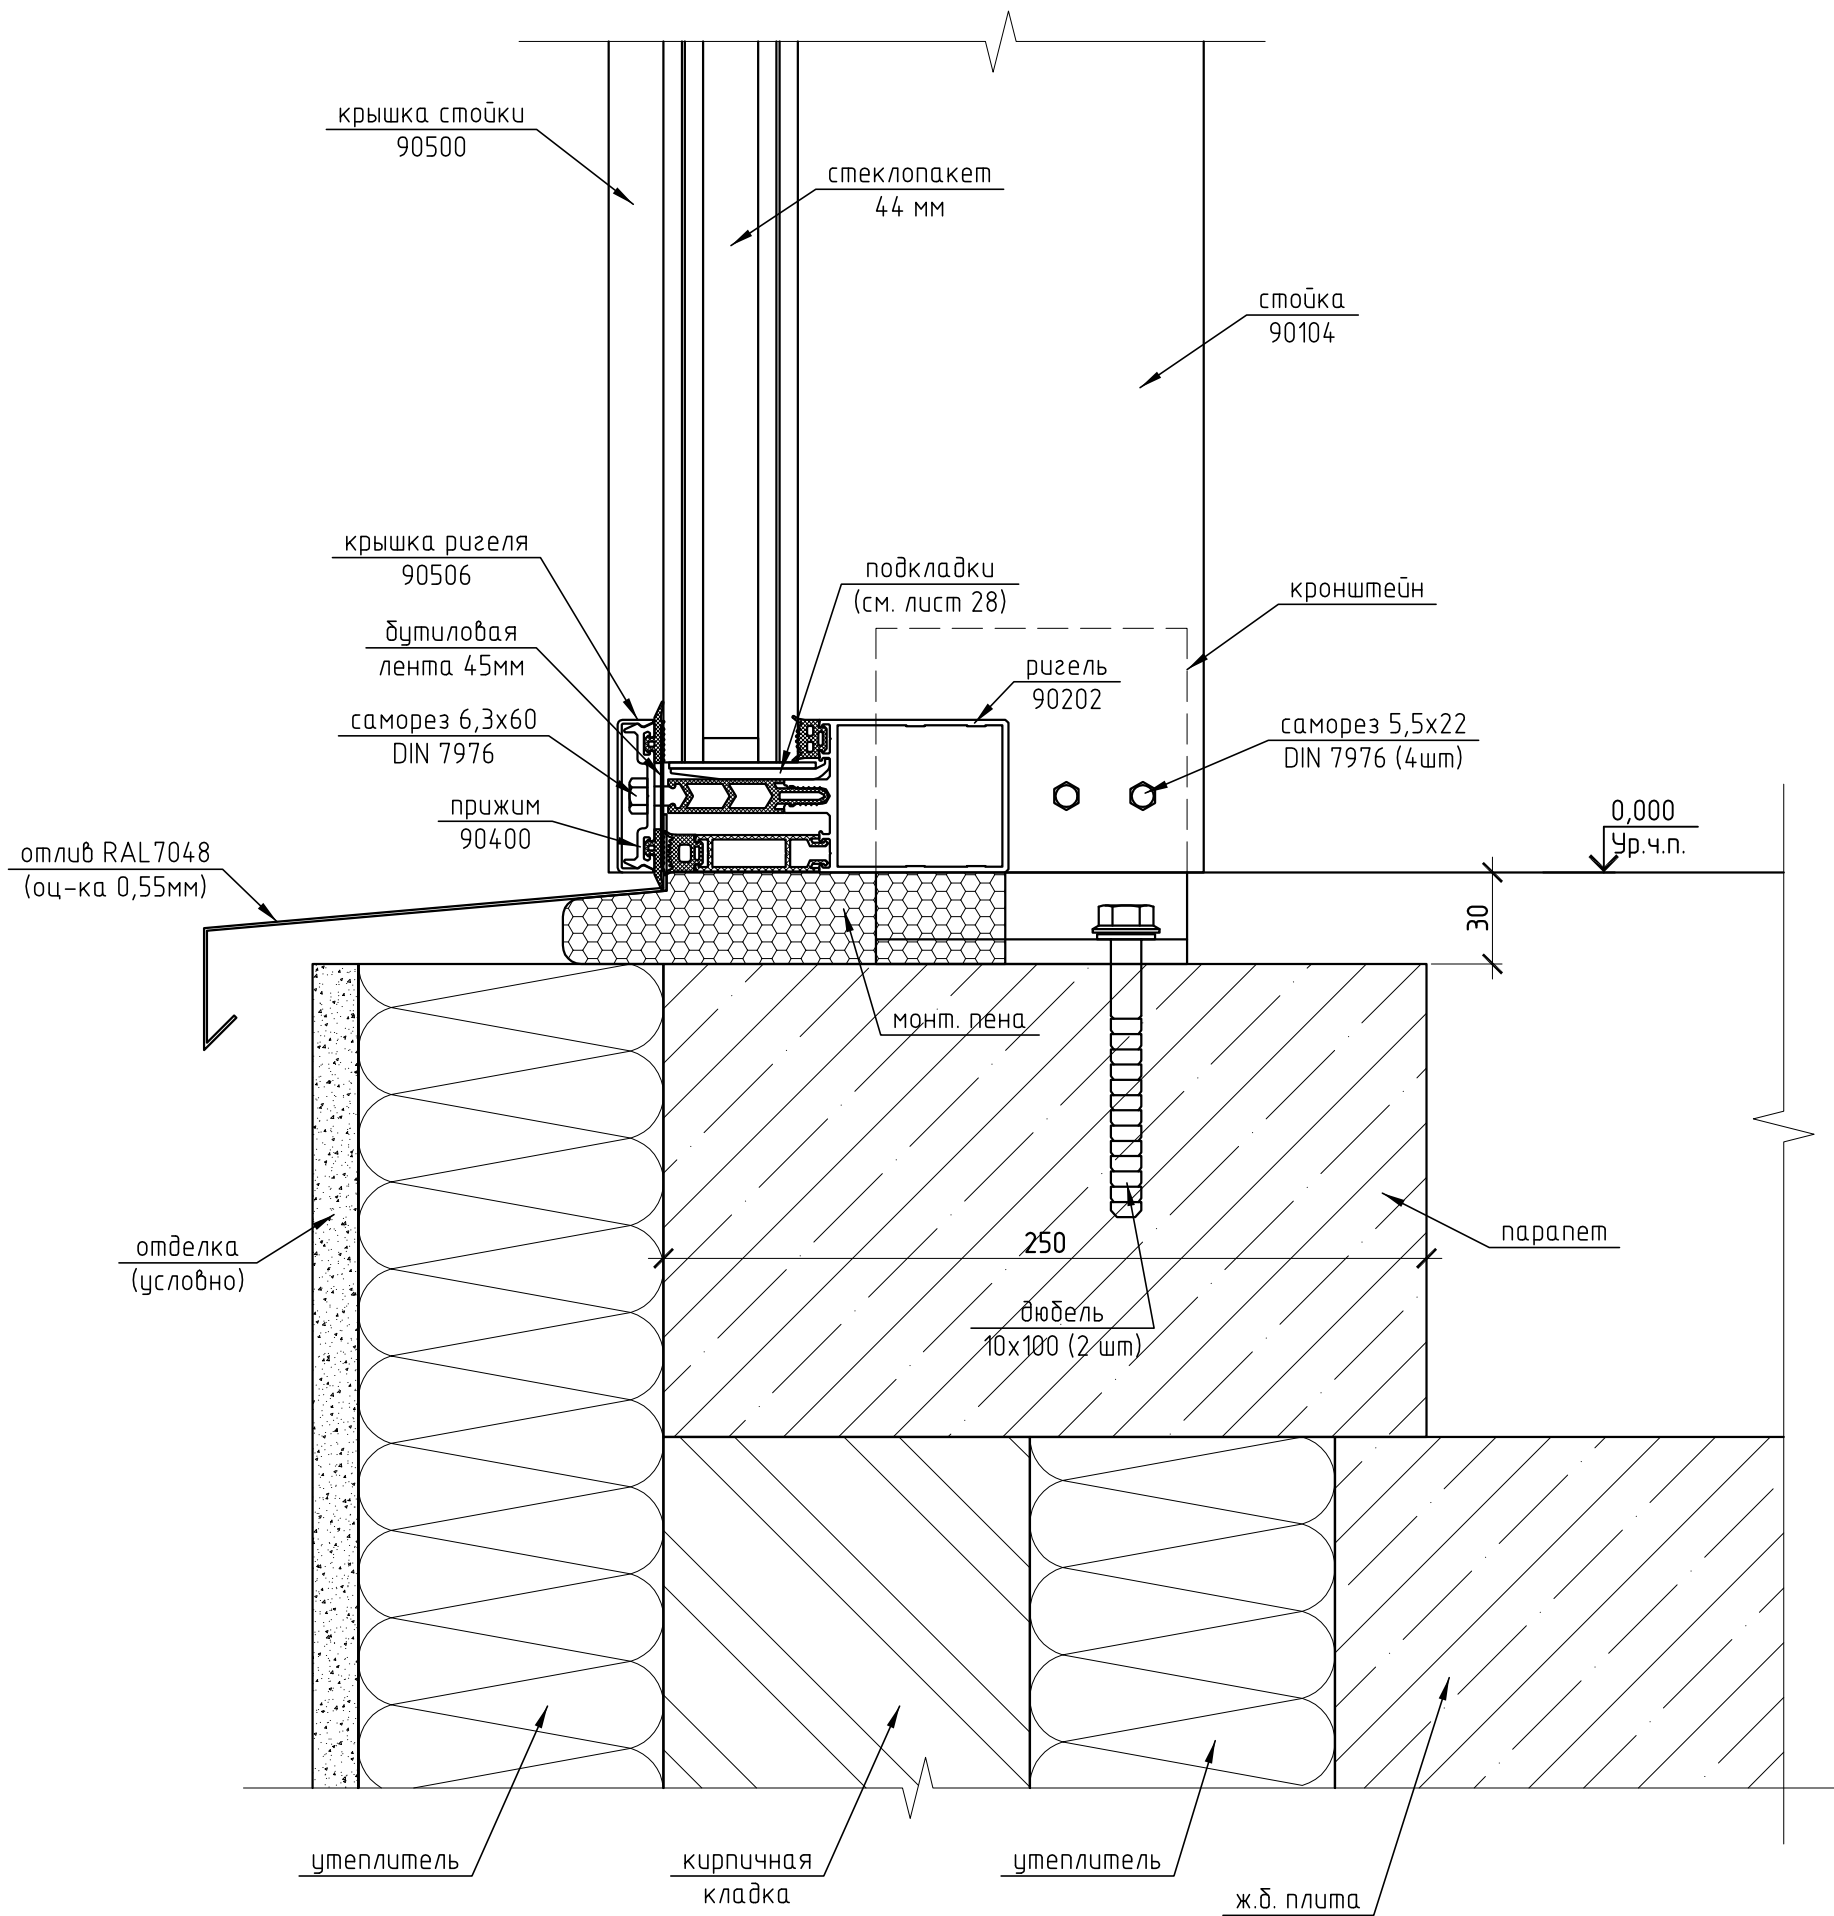

7

M 1:2,5

						Коттедж по адресу: Моск. обл., Истринский район, д. Одушково, коттеджный поселок "Миллениум парк", участок № 1-089			
Изм.	Кол. уч.	Лист	№ док.	Подп.	Дата				Стадия
Разраб.		Марков				Зимний сад		Р	19
Проверил		Шимаров							
						Узел 7		ООО "Алрейн"	