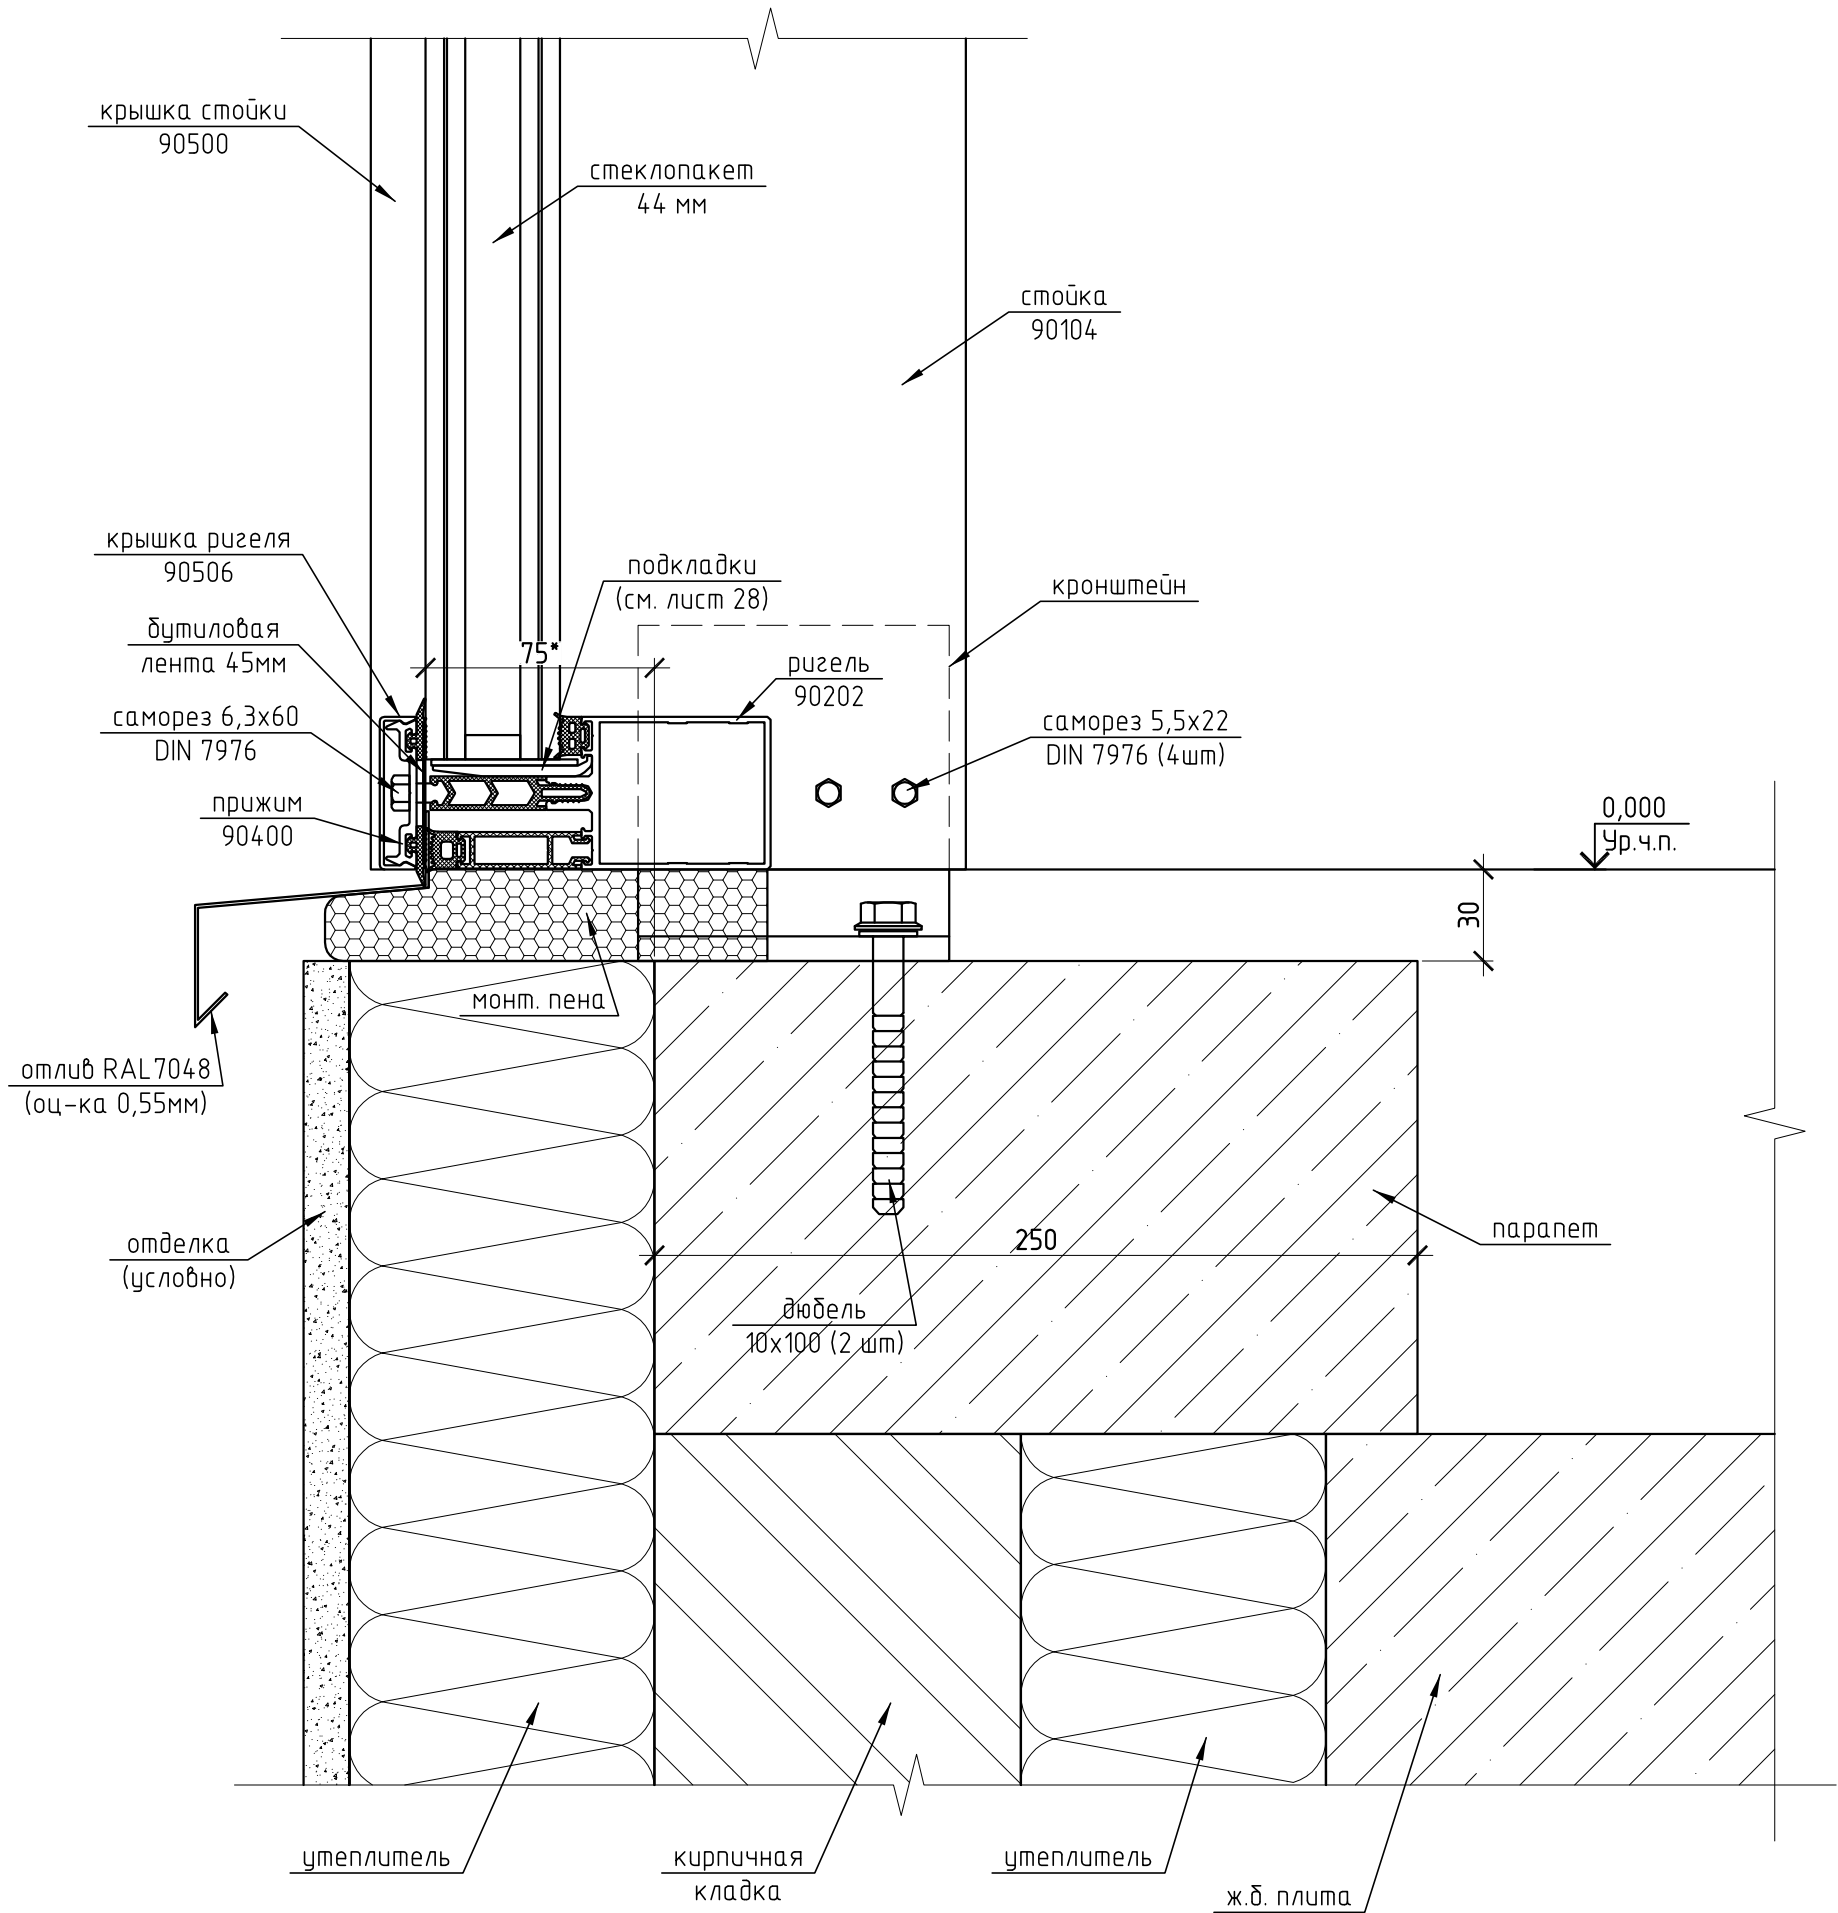

7.1

M 1:2,5

1) * - Проектный размер.

| | | | | | | | | | | |
|------|---------|------|--------|-------|------|--|--|--------------|------|--------|
| | | | | | | Коттедж по адресу: Моск. обл., Истринский район, д. Одушково, коттеджный поселок "Миллениум парк", участок № 1-089 | | | | |
| Изм. | Кол.уч. | Лист | № док. | Подп. | Дата | Зимний сад | | Стадия | Лист | Листов |
| | | | | | | | | Р | 20 | |
| | | | | | | Узел 7.1 | | ООО "Алрейн" | | |