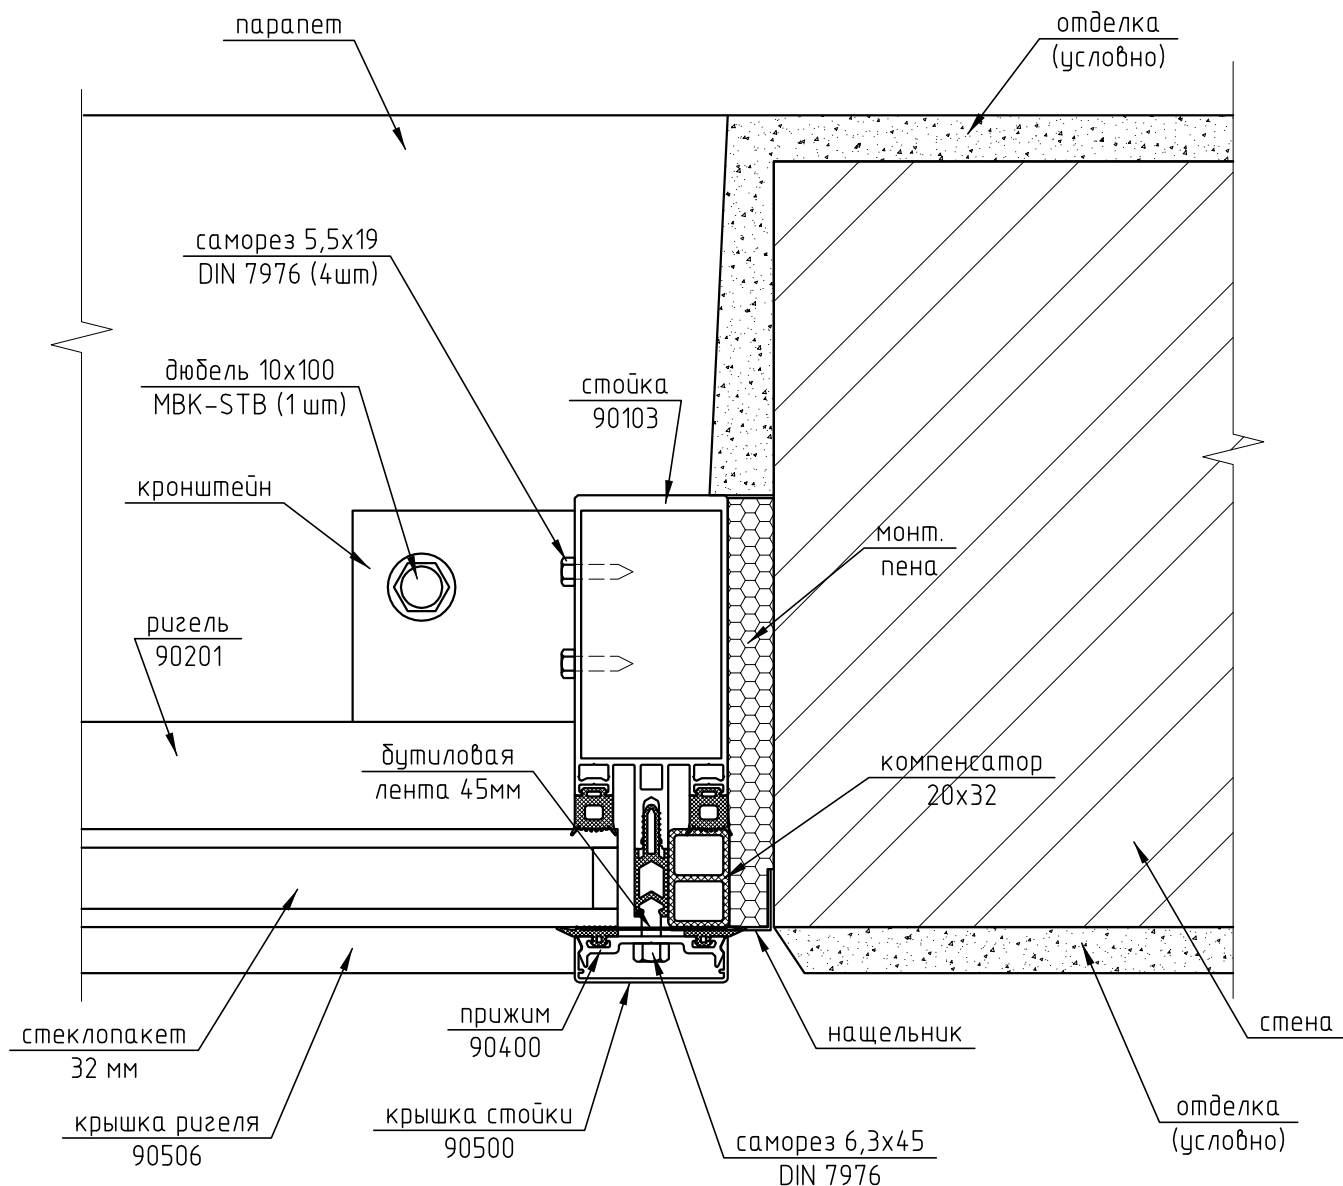

1

М 1:2,5

1) Отделка парапета условно не показана

244-01-КМ

Частный жилой дом по адресу: МО,
Нарофоминский р-н, д. Хлопово, с/п Десна,
ул. Сегал, д.4

Изм.	Кол.уч.	Лист	№ док.	Подп.	Дата
Разраб.		Марков			
Проверил		Шимаров			