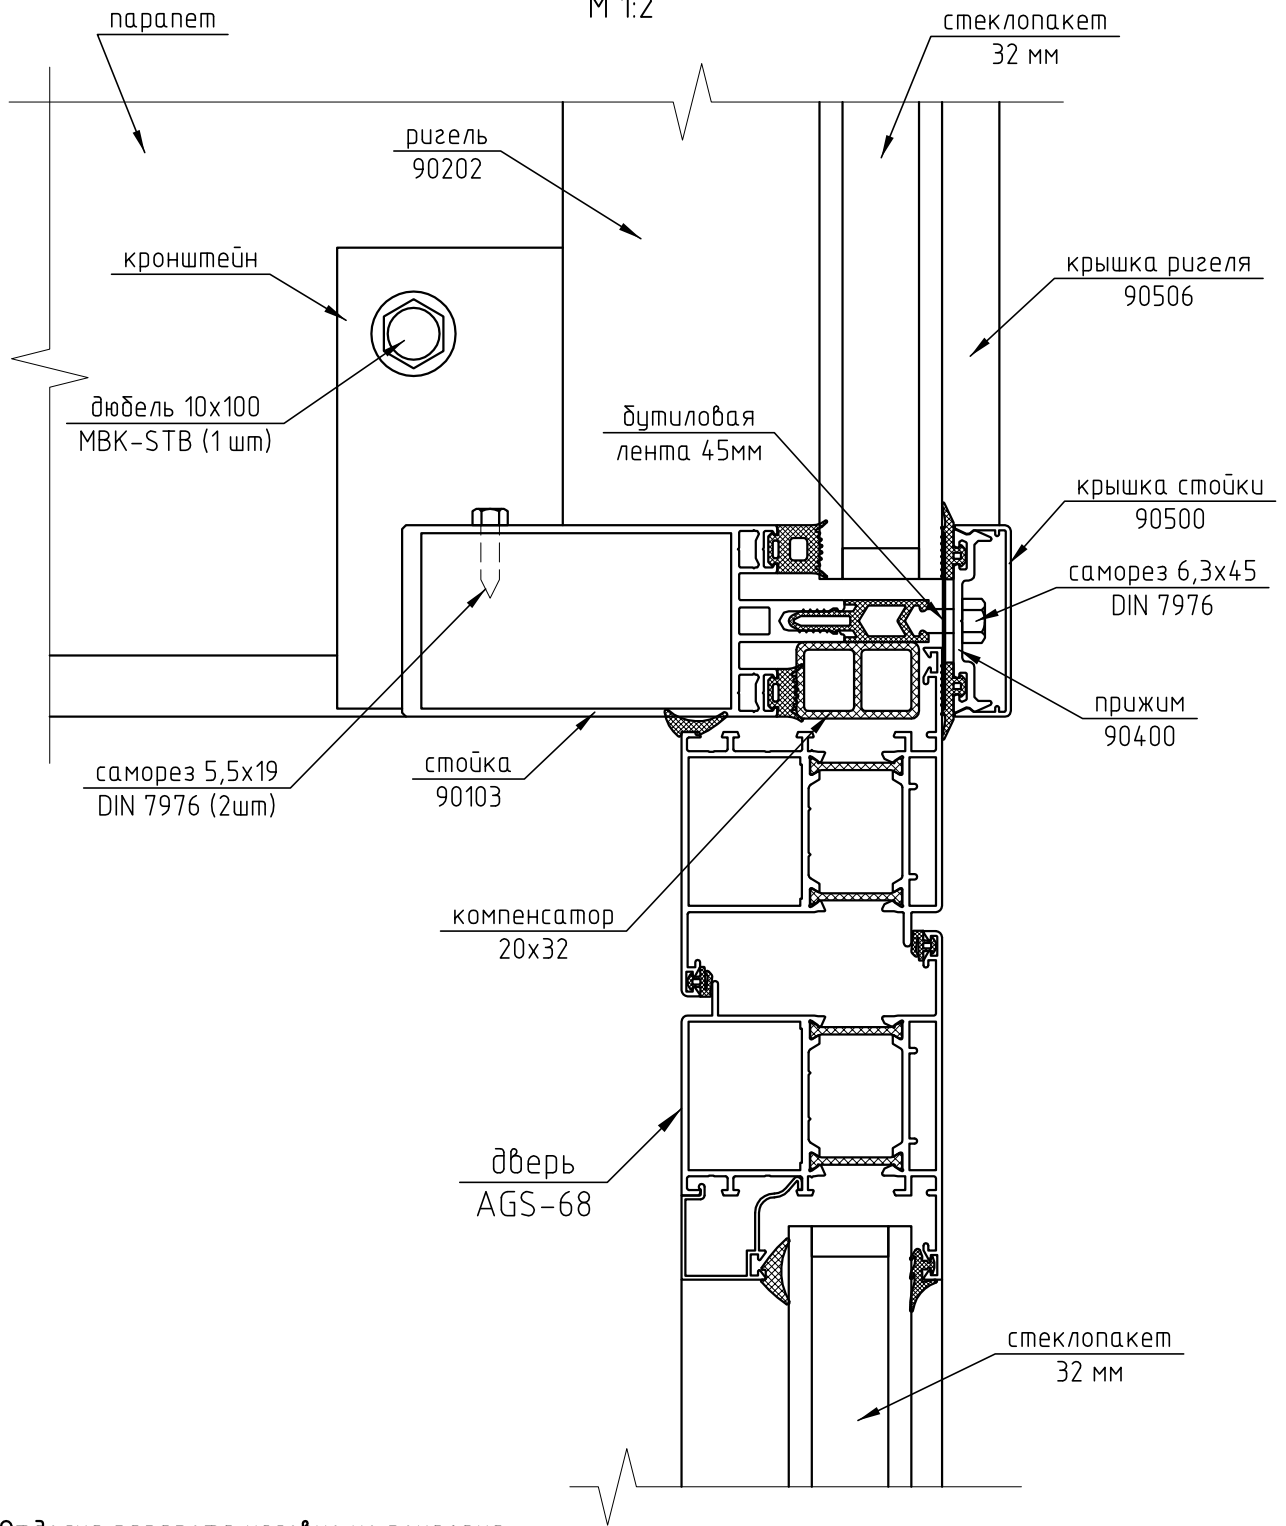

5

M 1:2

1) Отделка парапета условно не показана.

244-01-КМ

Частный жилой дом по адресу:  
 Моск. обл., мкрн. Белые столбы, дер. Меткино  
 ул. Свободы, д. 24

Изм.	Кол.уч.	Лист	№ док.	Подп.	Дата				
Разраб.		Марков				Зимний сад	Стадия	Лист	Листов
Проверил		Шимаров					п	8	
						Узел 5	ООО "Алрейн"		