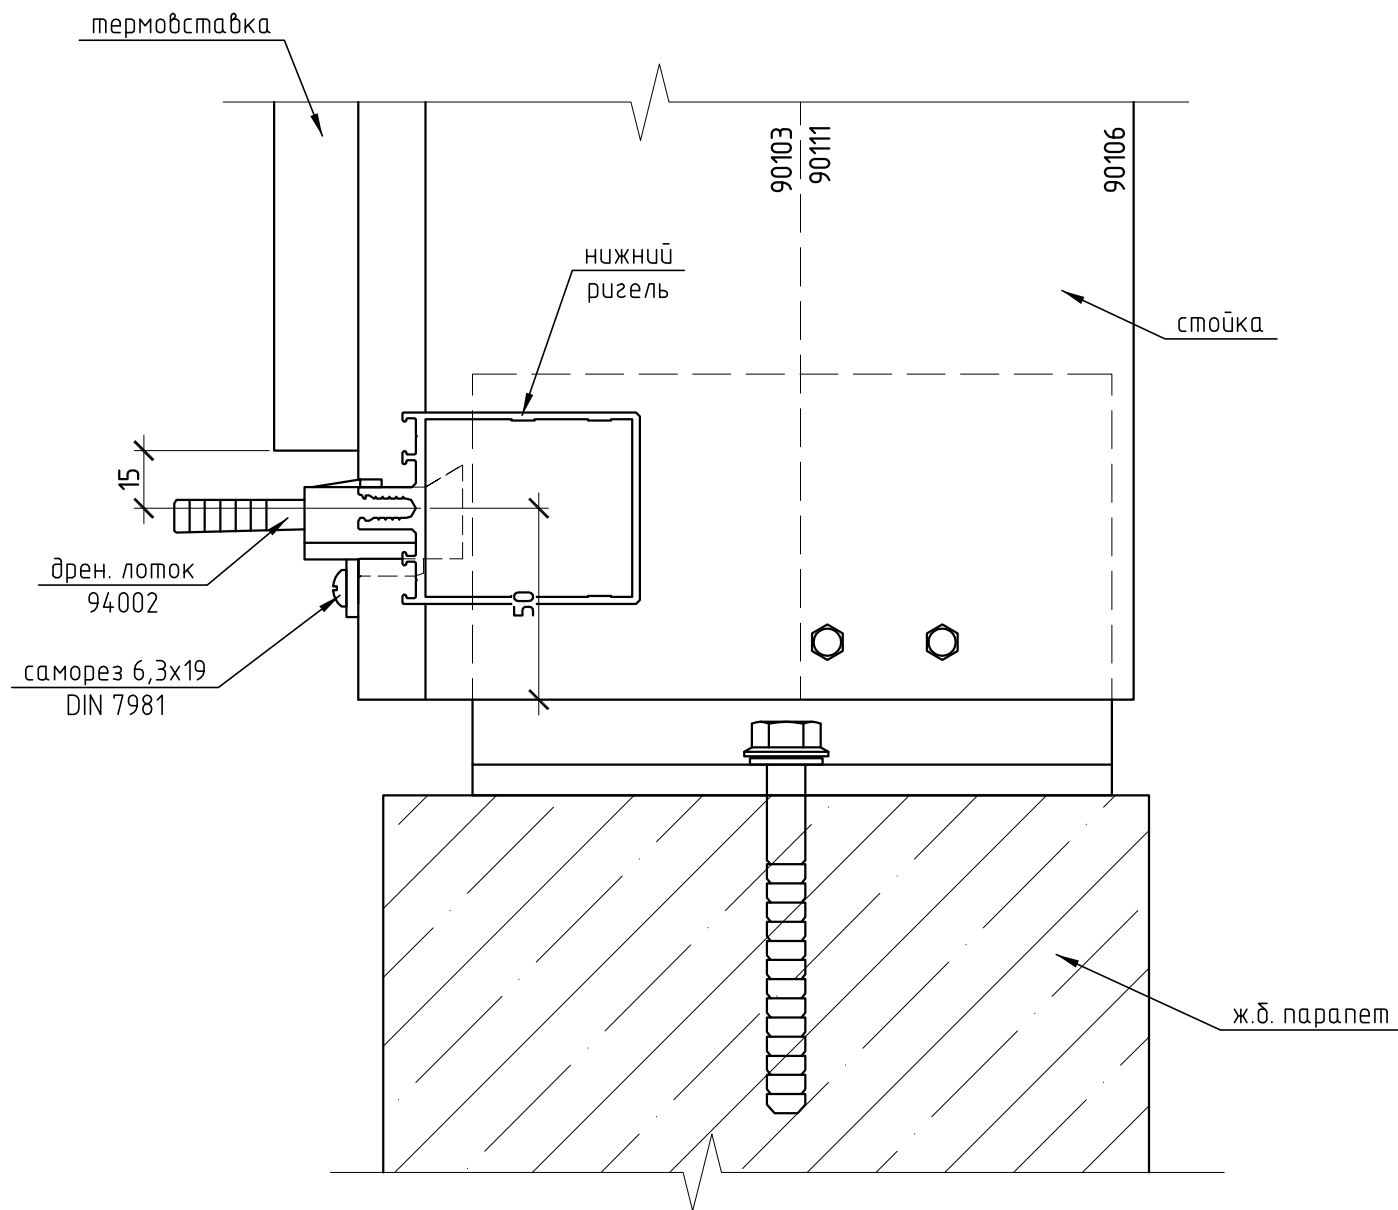

Установка дренажных лотков 94002 на стойки.

- 1) Лоток 94002 загерметизировать через специальное отверстие.
- 2) Уплотнители и термовставка на ригеле условно не показаны.

						Загородный жилой дом по адресу: Краснопахорский с.о., дер. Красная Пахра, уч. №7				
Изм.	Кол. уч.	Лист	№ док.	Подп.	Дата	Зимний сад		Стадия	Лист	Листов
Разраб.	Марков							Р	19	
Проверил	Шимаров					Установка дренажных лотков 94002 на стойки		ООО "Алрейн"		