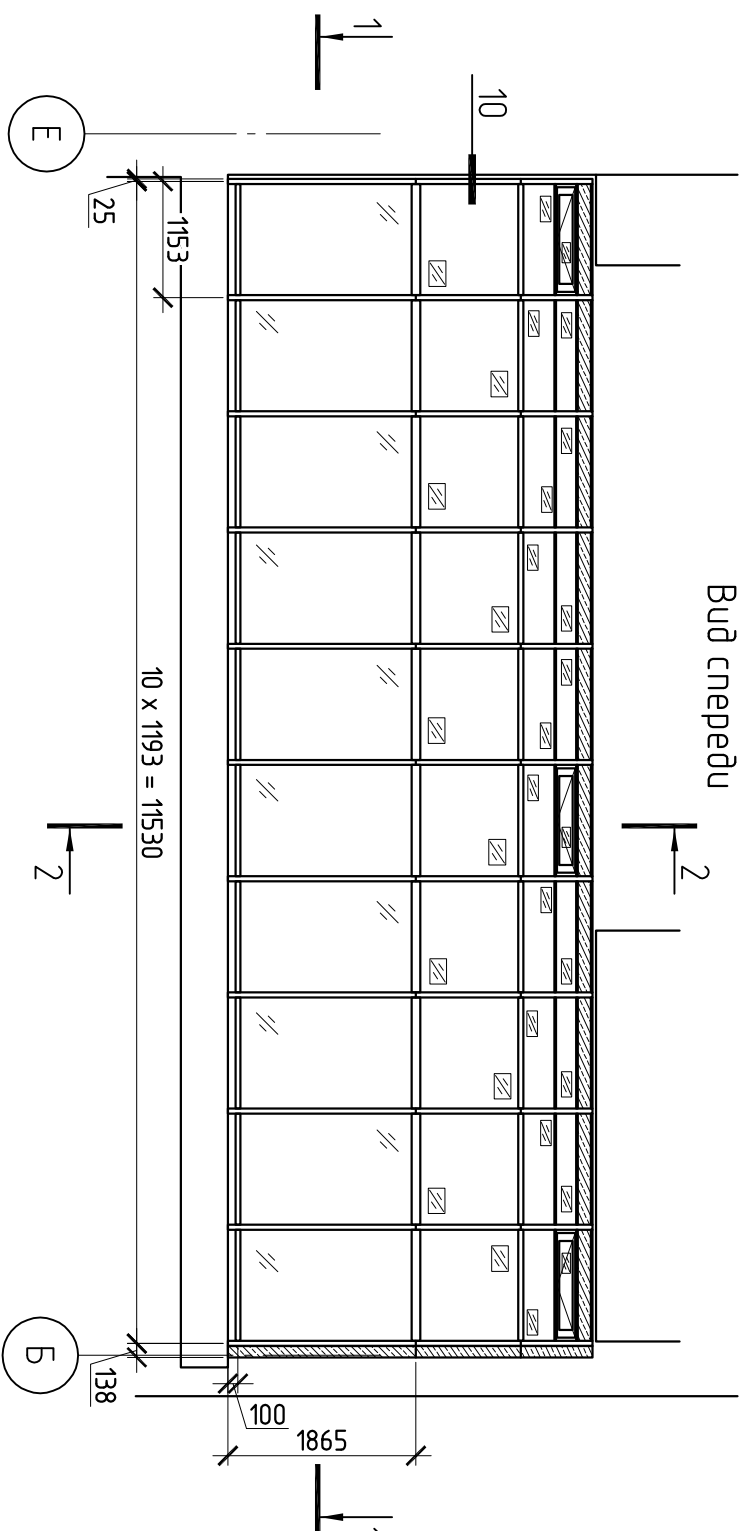

ЗУМНУЇ САД
М 1:75

-  - стеклопакет прозрачный 36мм (6 - 10Аг - 4 - 10Аг - 6LowE)
-  - стеклопакет прозрачный 36мм (6зак - 24Аг - 3.1ЭLowE)
-  - сэндвич-панель 36мм

- 1) Цвет профиля - RAL 8017 (темно-коричневый)
- 2) Вентильки открываются с помощью электроприводов Glasse