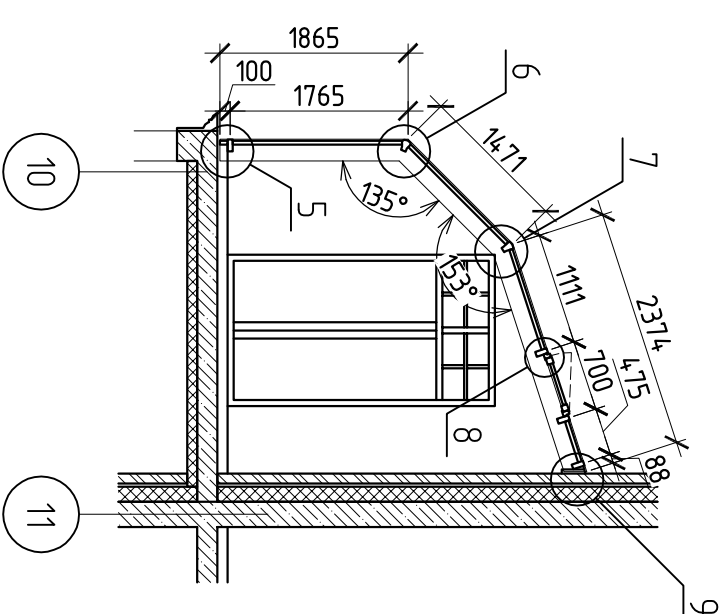

ЗУМНУЇ САД
М 1:75

-  - стеклопакет прозрачный 36мм (6 - 10Аг - 4 - 10Аг - 6LowE)
-  - стеклопакет прозрачный 36мм (6зак - 24Аг - 3.1ЭLowE)
-  - сэндвич-панель 36мм

- 1) Цвет профиля - RAL 8017 (темно-коричневый)
- 2) Вентильки открываются с помощью электроприводов Glasse