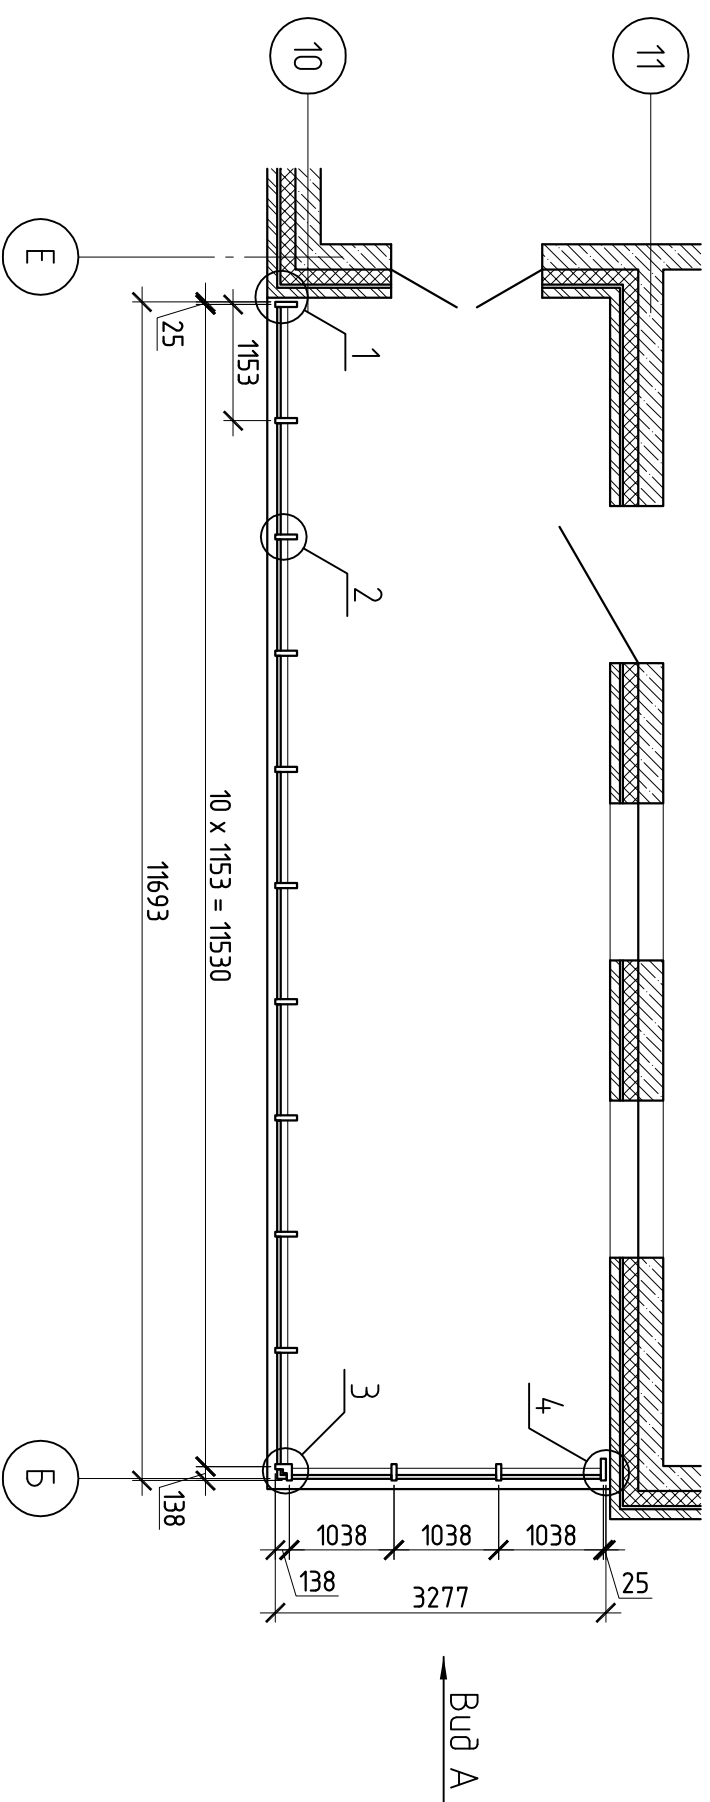

ЗУМНУЇ САД
М 1:75

-  - стеклопакет прозрачный 36мм (6 - 10Аг - 4 - 10Аг - 6LowE)
-  - стеклопакет прозрачный 36мм (6зак - 24Аг - 3.1ЭLowE)
-  - сэндвич-панель 36мм

- 1) Цвет профиля - RAL 8017 (темно-коричневый)
- 2) Вентильки открываются с помощью электроприводов Glasse