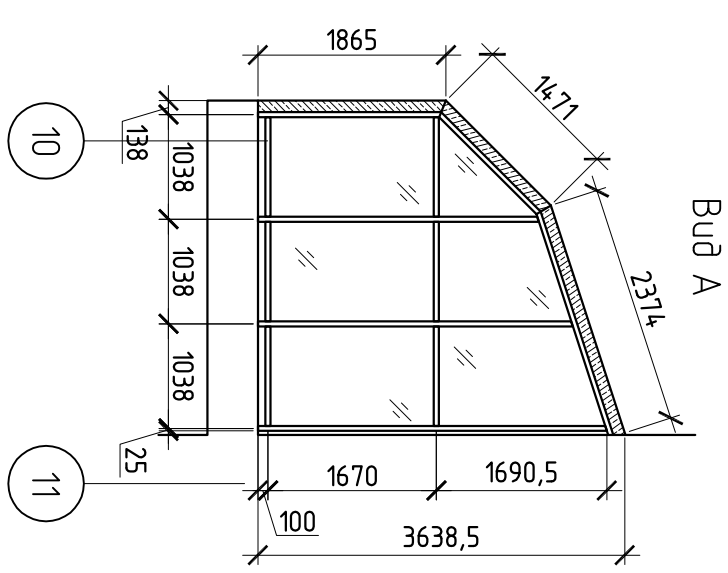

ЗУМНУЇ САД
М 1:75

-  - стеклопакет прозрачный 36мм (6 - 10Аг - 4 - 10Аг - 6LowE)
-  - стеклопакет прозрачный 36мм (6зак - 24Аг - 3.1ЭLowE)
-  - сэндвич-панель 36мм

- 1) Цвет профиля - RAL 8017 (темно-коричневый)
- 2) Вентильки открываются с помощью электроприводов Glasse