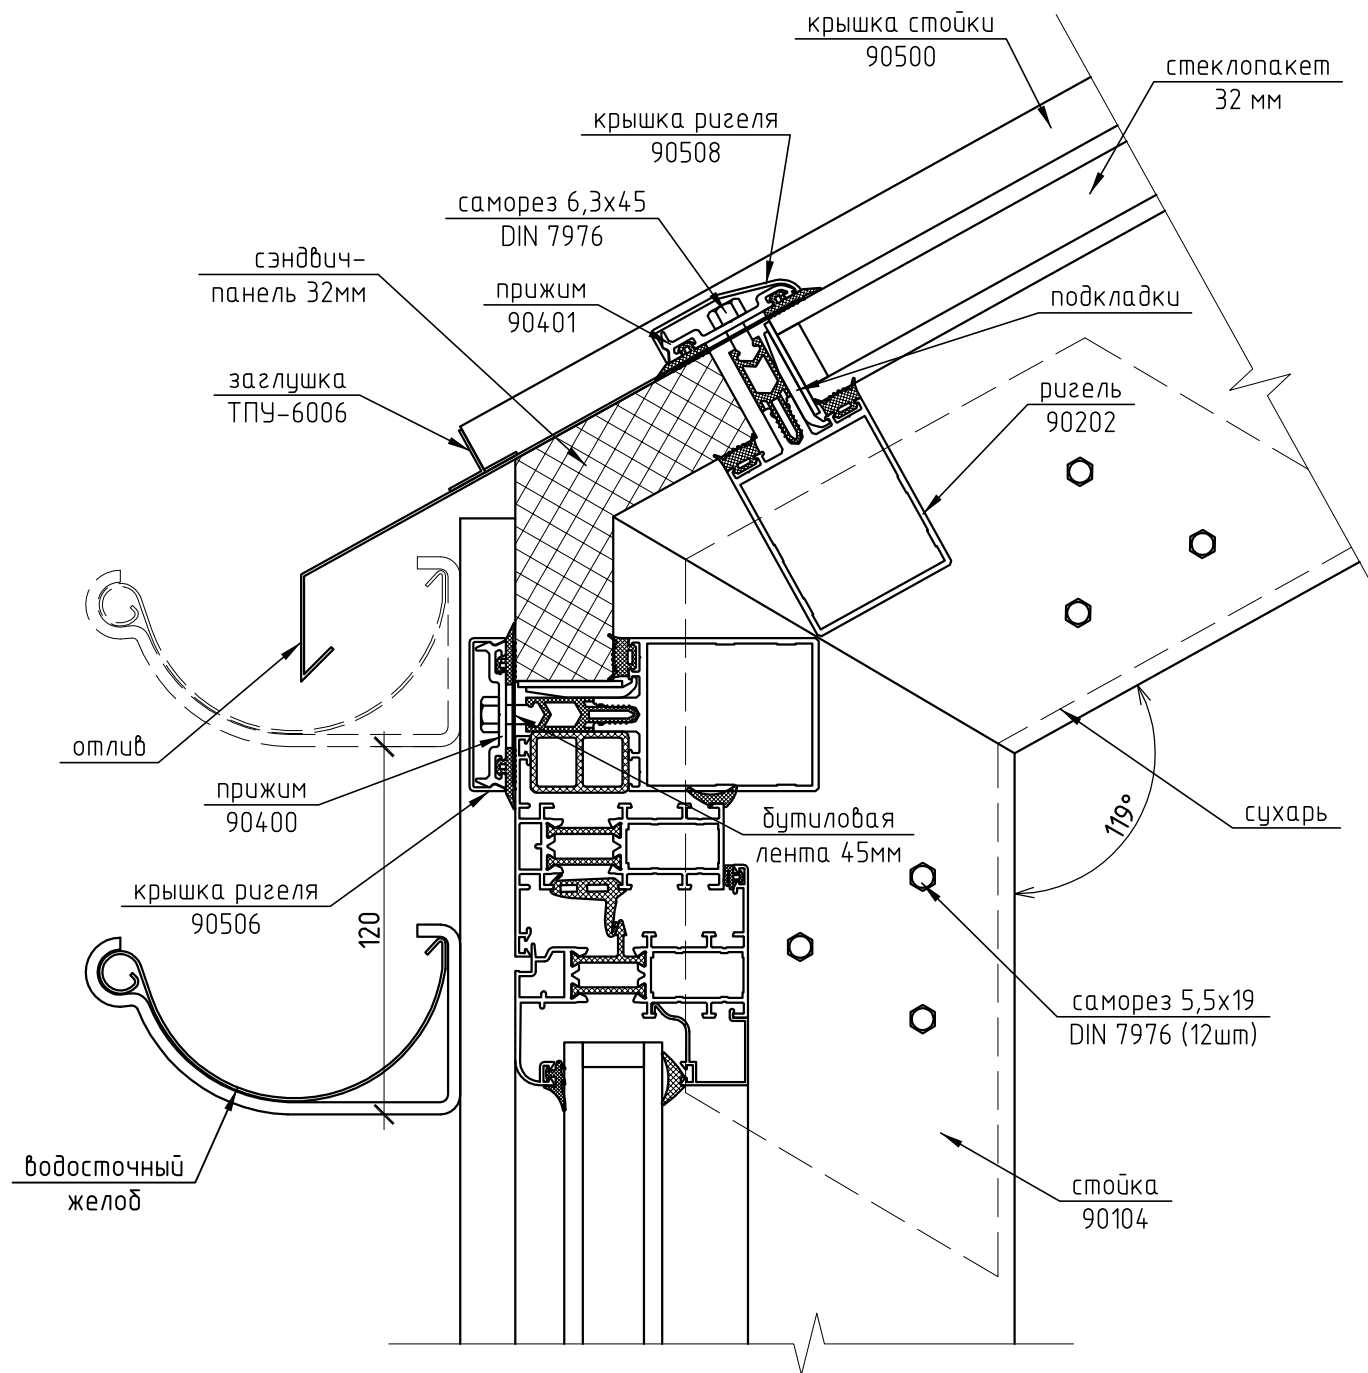

Вариант с водосточным желобом.

8
М 1:2,5

						244-01-КМ			
						Частный жилой дом по адресу: Моск. обл., мкрн. Белые столбы, дер. Меткино ул. Свободы, д. 24			
Изм.	Кол. уч.	Лист	№ док.	Подп.	Дата	Зимний сад	Стадия	Лист	Листов
Разраб.	Марков						п	11	
Проверил	Шимаров								
						Узел 8	ООО "Алрейн"		