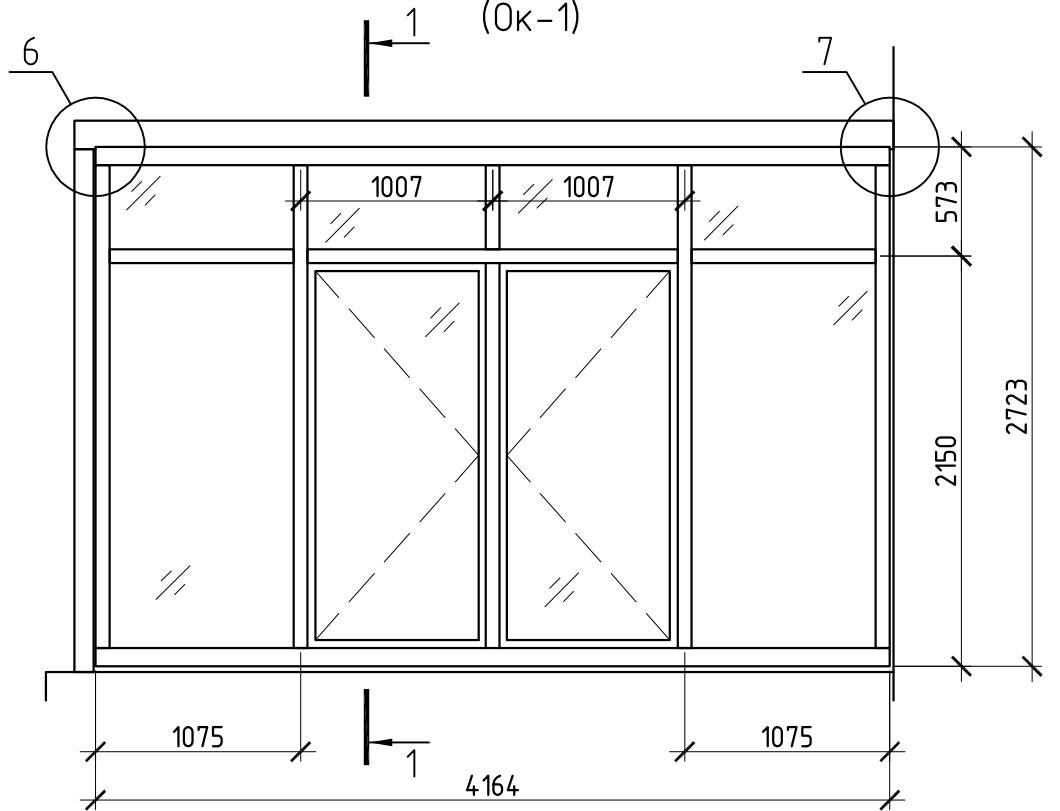

Зимний сад.

Вид А
(Ок-2)

Вид В

Вид Б
(Ок-1)

В плане

1) Цвет профилей - RAL 8017 (коричневый)

 - стеклопакет прозрачный 28 мм (6 - 16 - 6LowE)

						244-01-КМ			
						Частный жилой дом по адресу: Московская обл., Пирогово			
Изм.	Кол.уч.	Лист	№ док.	Подп.	Дата	Зимний сад	Стадия	Лист	Листов
Разраб.		Марков					п	3	
Проверил						Зимний сад в плане. Виды А, Б, В	ООО "Алрейн"		