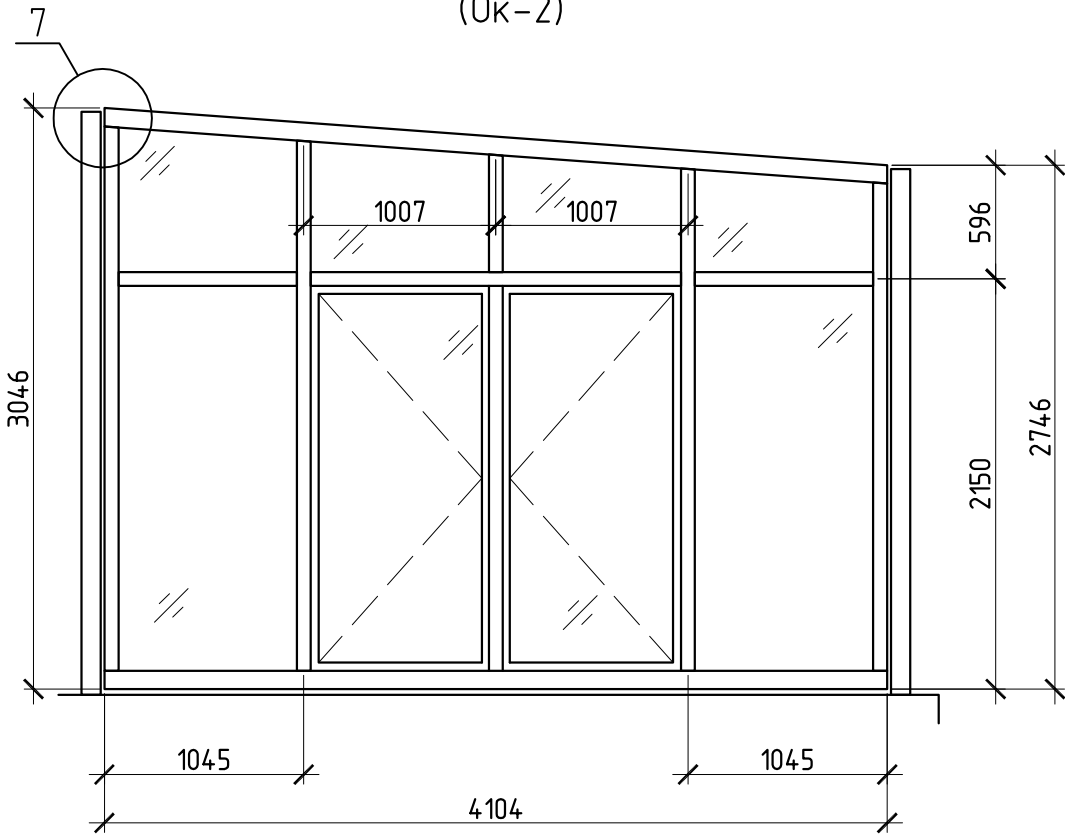

Зимний сад.

Вид А
(Ок-2)

Вид В

Вид Б
(Ок-1)

В плане

1) Цвет профилей - RAL 8017 (коричневый)

 - стеклопакет прозрачный 28 мм (6 - 16 - 6LowE)

						244-01-КМ			
						Частный жилой дом по адресу: Московская обл., Пирогово			
Изм.	Кол.уч.	Лист	№ док.	Подп.	Дата	Зимний сад	Стадия	Лист	Листов
Разраб.		Марков					п	3	
Проверил						Зимний сад в плане. Виды А, Б, В	ООО "Алрейн"		