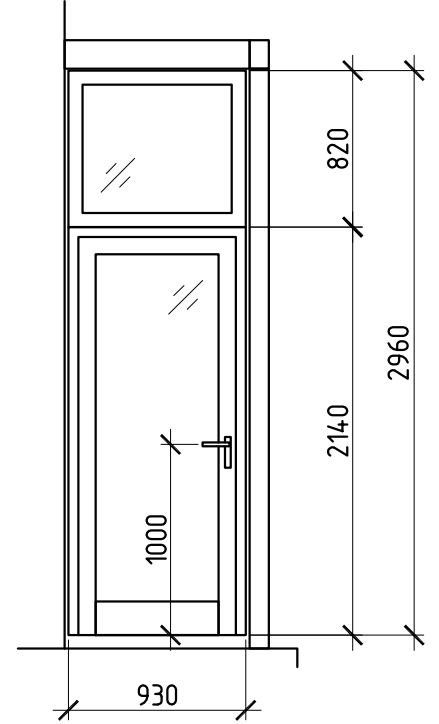

Зимний сад.

Вид А
(Ок-2)

Вид В

Вид Б
(Ок-1)

В плане

1) Цвет профилей - RAL 8017 (коричневый)

 - стеклопакет прозрачный 28 мм (6 - 16 - 6LowE)

						244-01-КМ			
						Частный жилой дом по адресу: Московская обл., Пирогово			
Изм.	Кол.уч.	Лист	№ док.	Подп.	Дата	Зимний сад	Стадия	Лист	Листов
Разраб.		Марков					п	3	
Проверил						Зимний сад в плане. Виды А, Б, В	ООО "Алрейн"		