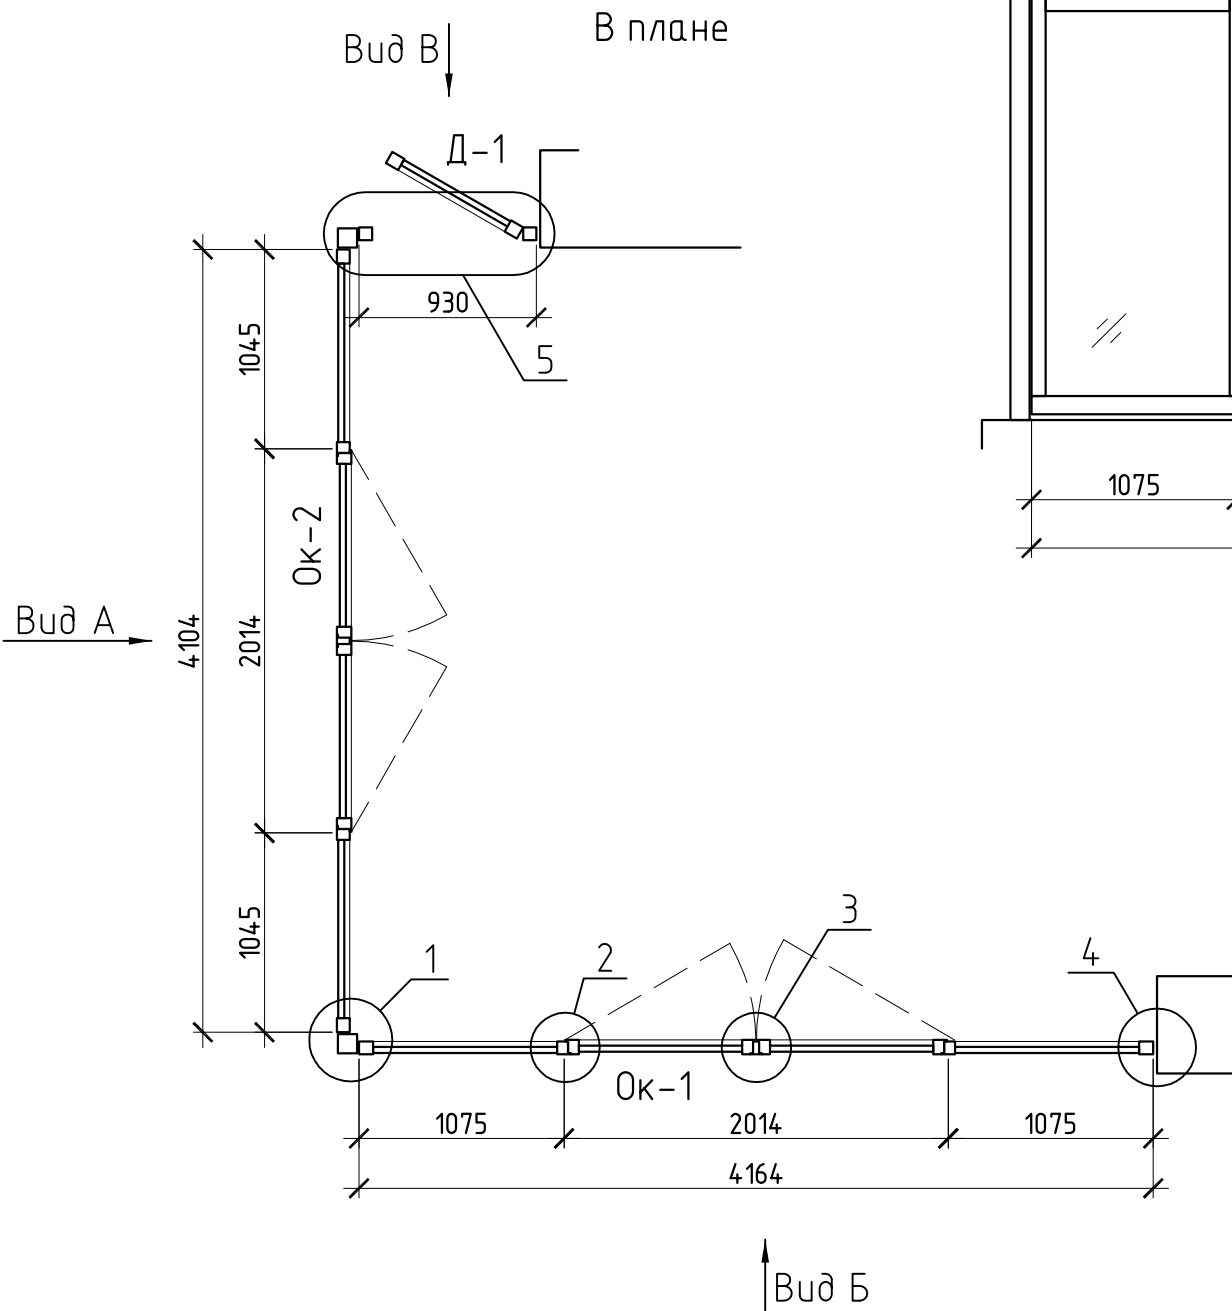

Зимний сад.

Вид А
(Ок-2)

Вид В

Вид Б
(Ок-1)

В плане

1) Цвет профилей - RAL 8017 (коричневый)

 - стеклопакет прозрачный 28 мм (6 - 16 - 6LowE)

						244-01-КМ			
						Частный жилой дом по адресу: Московская обл., Пирогово			
Изм.	Кол.уч.	Лист	№ док.	Подп.	Дата	Зимний сад	Стадия	Лист	Листов
Разраб.		Марков					п	3	
Проверил						Зимний сад в плане. Виды А, Б, В	ООО "Алрейн"		