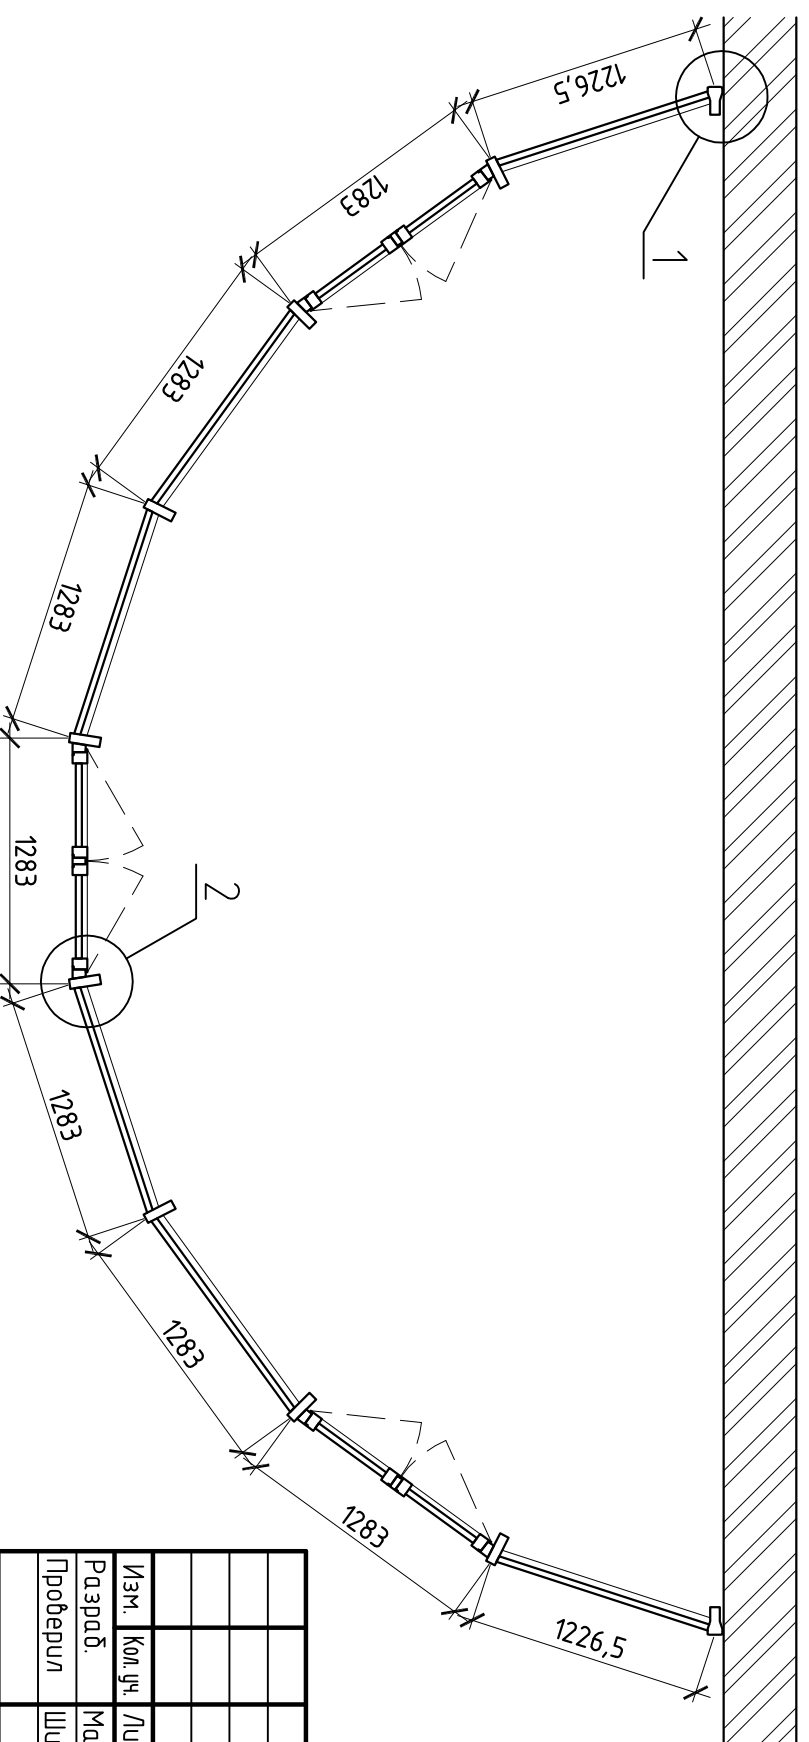

Вид сверху
2

ЗУМНИЙ САД.
М 1:40

2-2

1-1

-  - стеклопакет прозрачный 32мм (6 - 20 - 6LOWE)
-  - стеклопакет прозрачный 32мм (6зак - 20 - 3.1.3LOWE)
-  - сэндвич-панель 32мм, RAL 9016 (белый)

1) Цвет профиля - RAL 9016 (белый)

244-01-КМ			
Частный жилой дом по адресу: МО, Одинцовский р-н, пос. Барвиха, ТСЖ "Дачный поселок Барвиха", д.30			
Изм.	Кол.уч.	Лист	№ док.
Разраб.	Марков	Подп.	Дима
Проверил	Шумаров		
Зумный сад		Студия	Лист
Вид сверху, разрезы 1-1 и 2-2		П	2
		ООО "Артейн"	