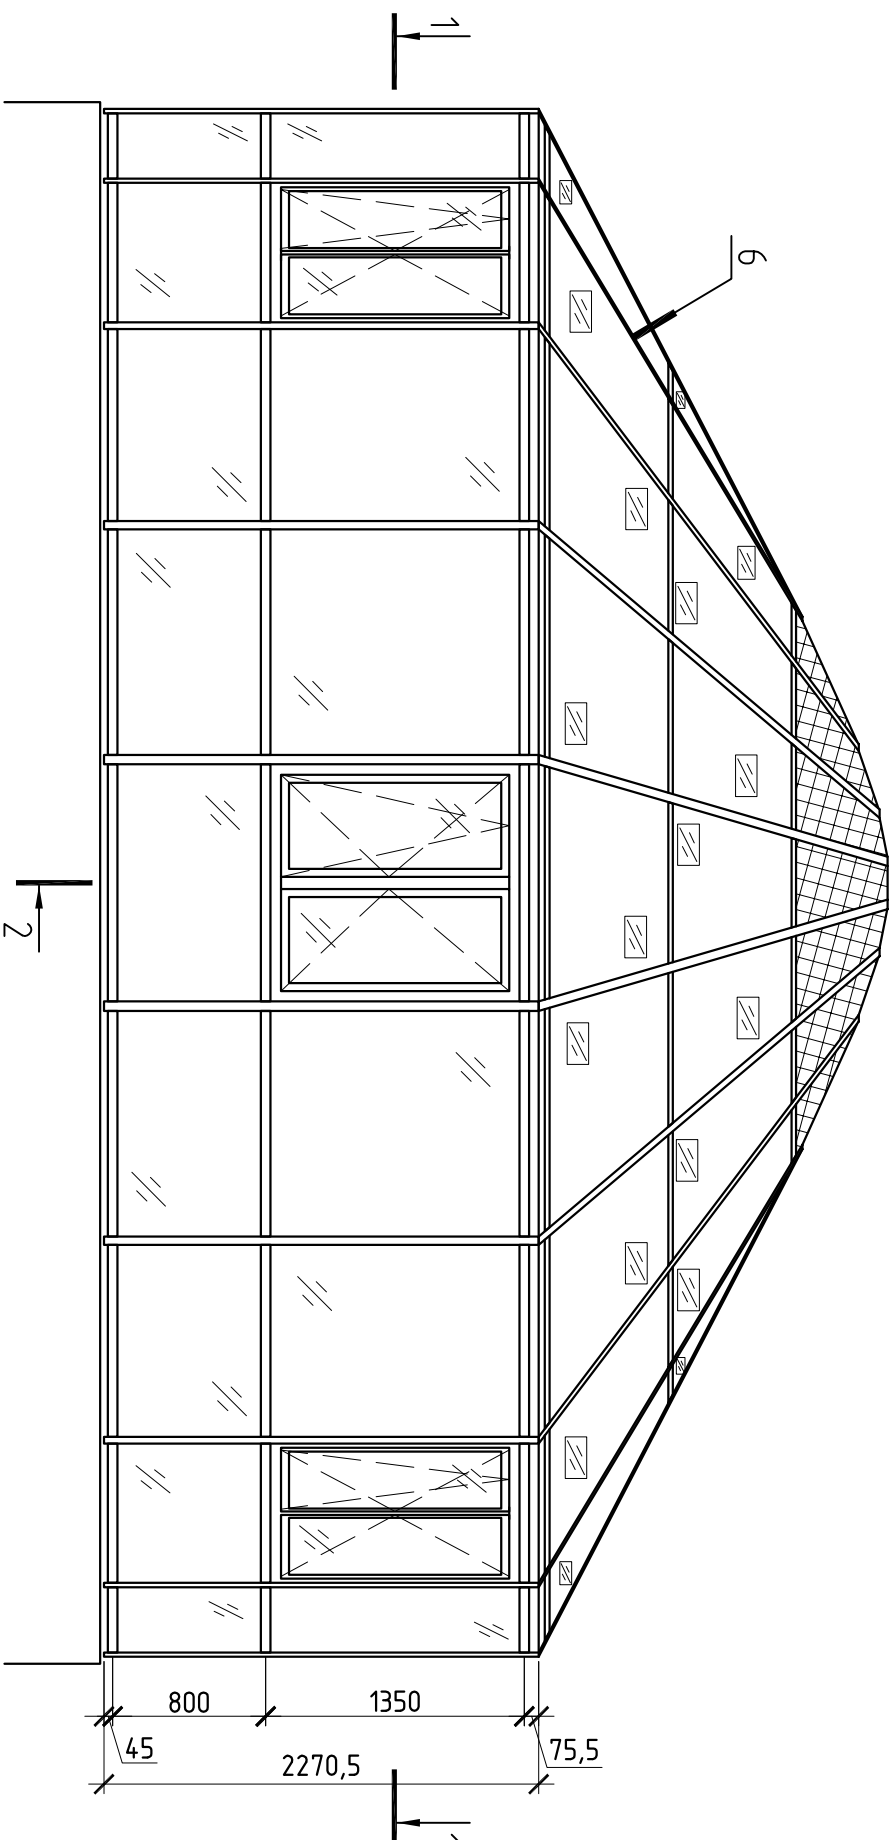

Вид сверху
2

ЗУМНИЙ САД.
М 1:40

2-2

1-1

-  - стеклопакет прозрачный 32мм (6 - 20 - 6LOWE)
-  - стеклопакет прозрачный 32мм (6зак - 20 - 3.1.3LOWE)
-  - сэндвич-панель 32мм, RAL 9016 (белый)

1) Цвет профиля - RAL 9016 (белый)