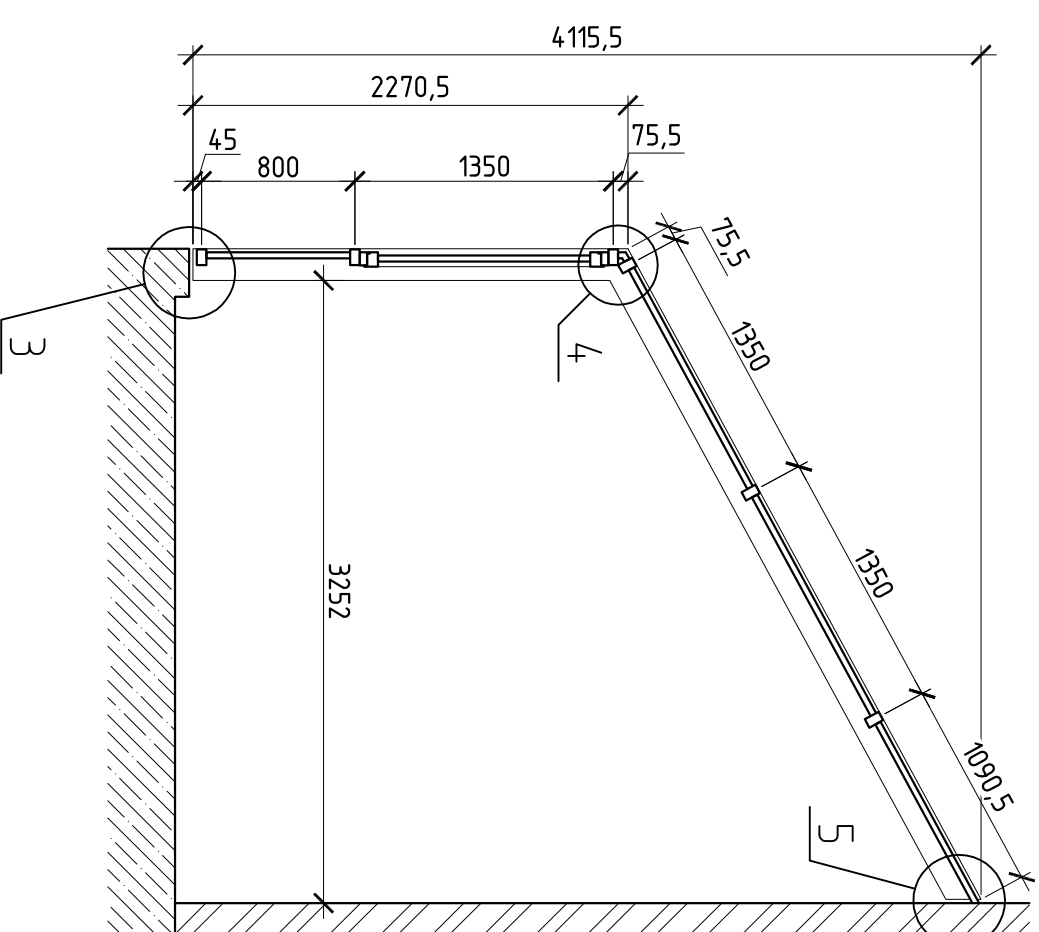

Вид сверху
2

ЗУМНИЙ САД.
М 1:40

2-2

1-1

-  - стеклопакет прозрачный 32мм (6 - 20 - 6LOWE)
-  - стеклопакет прозрачный 32мм (6зак - 20 - 3.1.3LOWE)
-  - сэндвич-панель 32мм, RAL 9016 (белый)

1) Цвет профиля - RAL 9016 (белый)