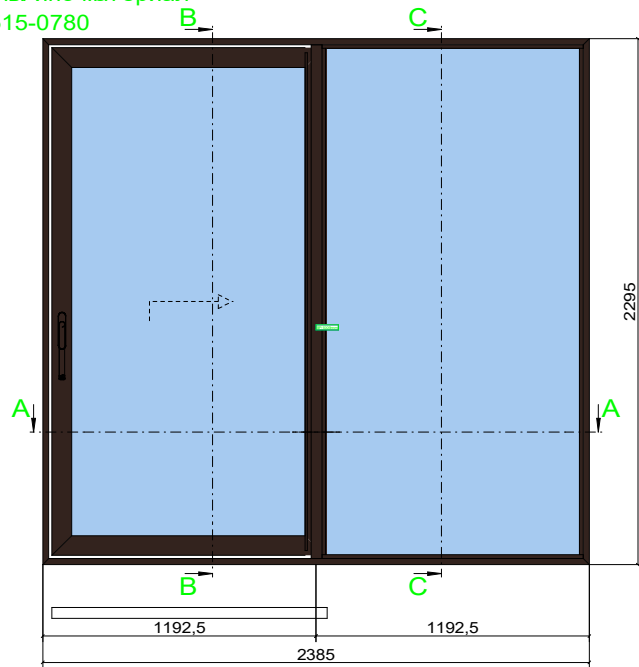

Гвз.3, Количество:1

ГОЛЫИО

Цвет: RAL 8017

Объект:Гучково, голыино материал

№предложения:230515-0780

Вид снаружи

- 1x 6-22Ar-6LowE, 34mm  
34mm 2,53 m<sup>2</sup> 1131 x 2233mm
- 1x 6-22Ar-6LowE, 34mm  
34mm 2,15 m<sup>2</sup> 1042 x 2067mm