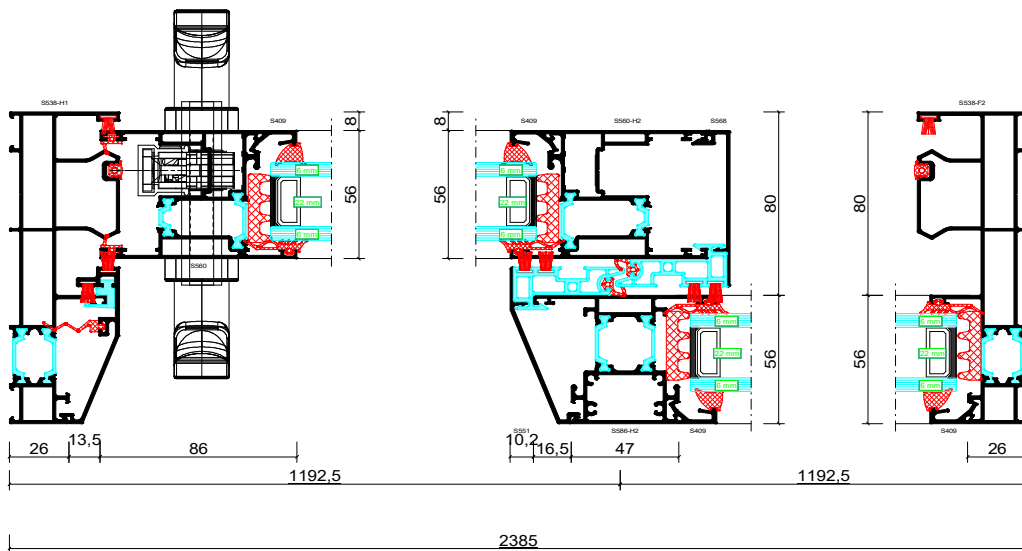

Гвз.3, Количество:1

ГОЛЫИО

Цвет: RAL 8017

Объект:Гучково, голыино материал

№предложения:230515-0780

Вид снаружи

- 1x 6-22Ar-6LowE, 34mm  
34mm 2,53 m<sup>2</sup> 1131 x 2233mm
- 1x 6-22Ar-6LowE, 34mm  
34mm 2,15 m<sup>2</sup> 1042 x 2067mm