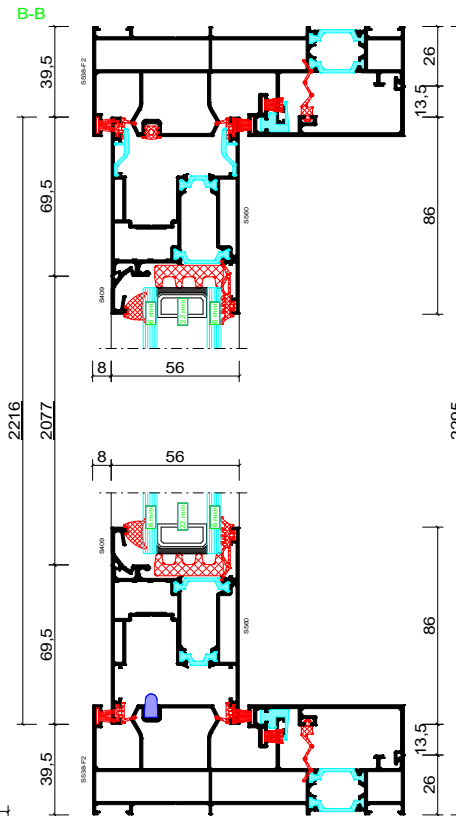

Гвз.3, Количество:1

ГОЛЫИО

Цвет: RAL 8017

Объект:Гучково, голыино материал

№предложения:230515-0780

Вид снаружи

- 1x 6-22Ar-6LowE, 34mm  
34mm 2,53 m<sup>2</sup> 1131 x 2233mm
- 1x 6-22Ar-6LowE, 34mm  
34mm 2,15 m<sup>2</sup> 1042 x 2067mm