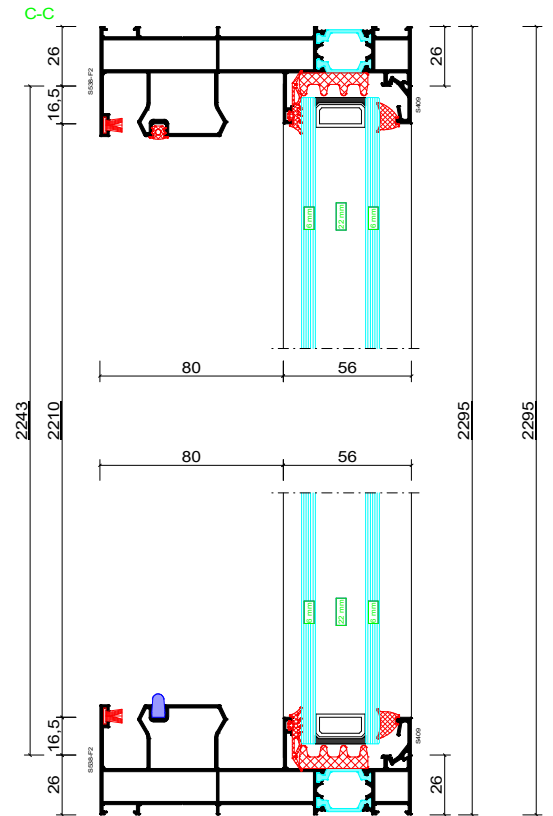

Гвз.3, Количество:1

ГОЛЫИО

Цвет: RAL 8017

Объект:Гучково, голыино материал

№предложения:230515-0780

Вид снаружи

- 1x 6-22Ar-6LowE, 34mm  
34mm 2,53 m<sup>2</sup> 1131 x 2233mm
- 1x 6-22Ar-6LowE, 34mm  
34mm 2,15 m<sup>2</sup> 1042 x 2067mm