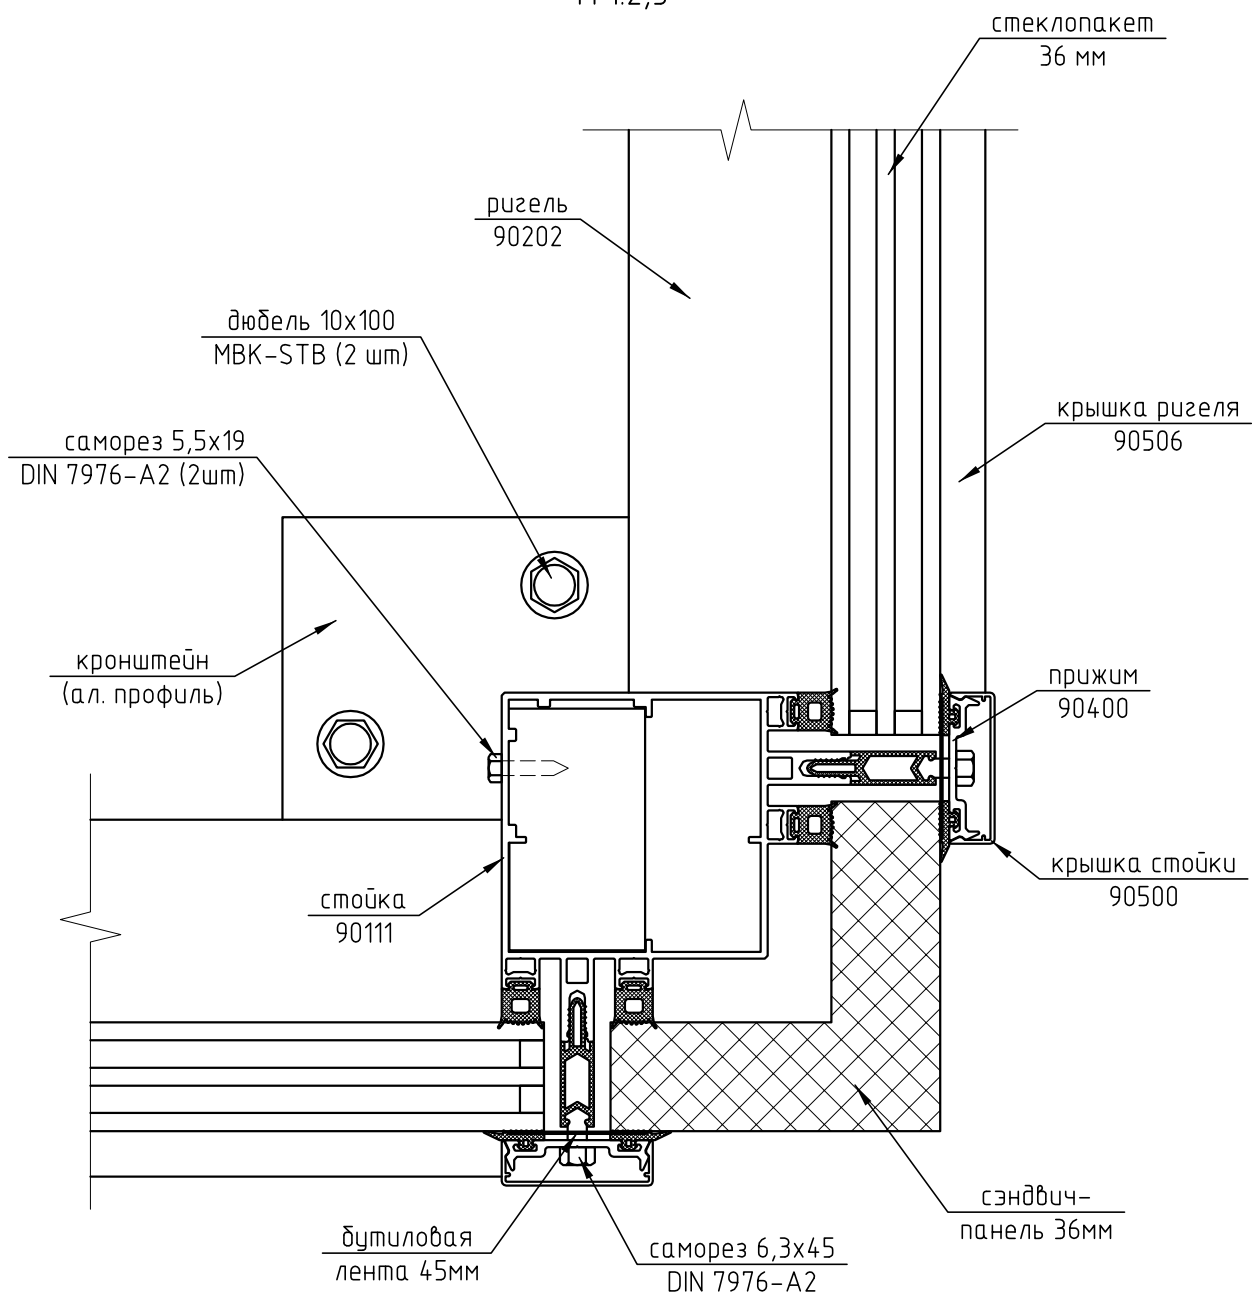

3

M 1:2,5

						244-01-КМ			
						Частный жилой дом по адресу: ДНП Бельгийская деревня, дом 45			
Изм.	Кол. уч.	Лист	№ док.	Подп.	Дата				
Разраб.	Марков					Зимний сад	Стадия	Лист	Листов
Проверил	Шимаров						п	8	
						Узел 3	ООО "Алрейн"		