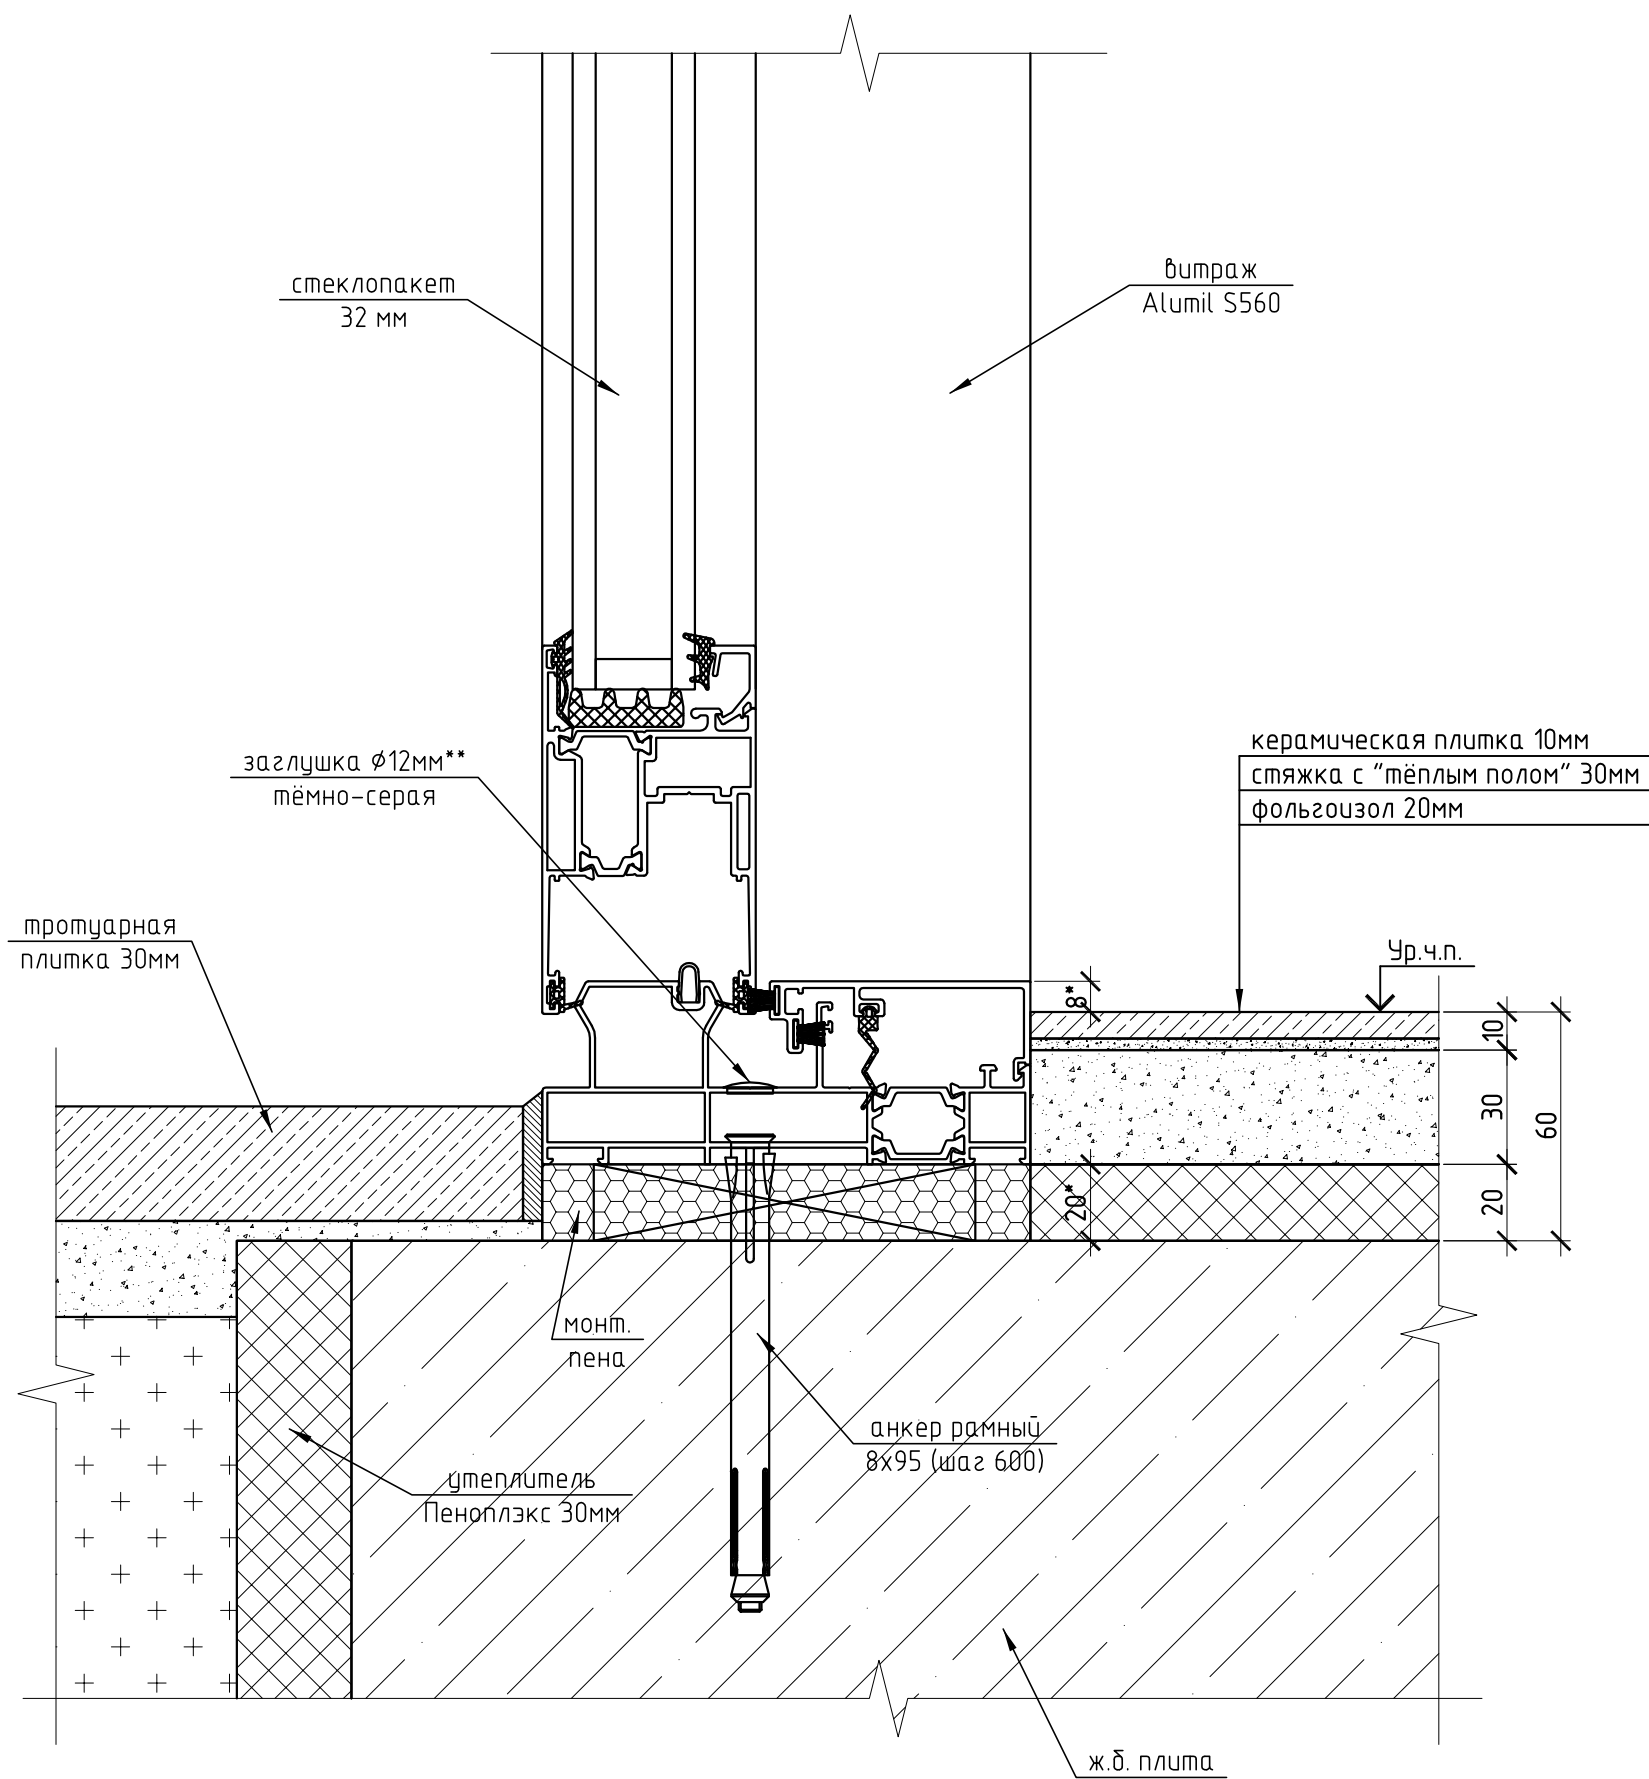

7

M 1:2

- 1) * - Проектный размер.
- 2) ** - Заглушку Ø12 посадить на герметик.

						01-01/07-21				
						Частный жилой дом по адресу: Новая Москва, пос. Первомайское, дер. Пучково, ул. Радужная, д. 7				
Изм.	Кол. уч.	Лист	№ док.	Подп.	Дата	Зимний сад		Стадия	Лист	Листов
Разраб.		Марков						п	10	
Проверил		Шимаров				Узел 7		ООО "Алрейн"		