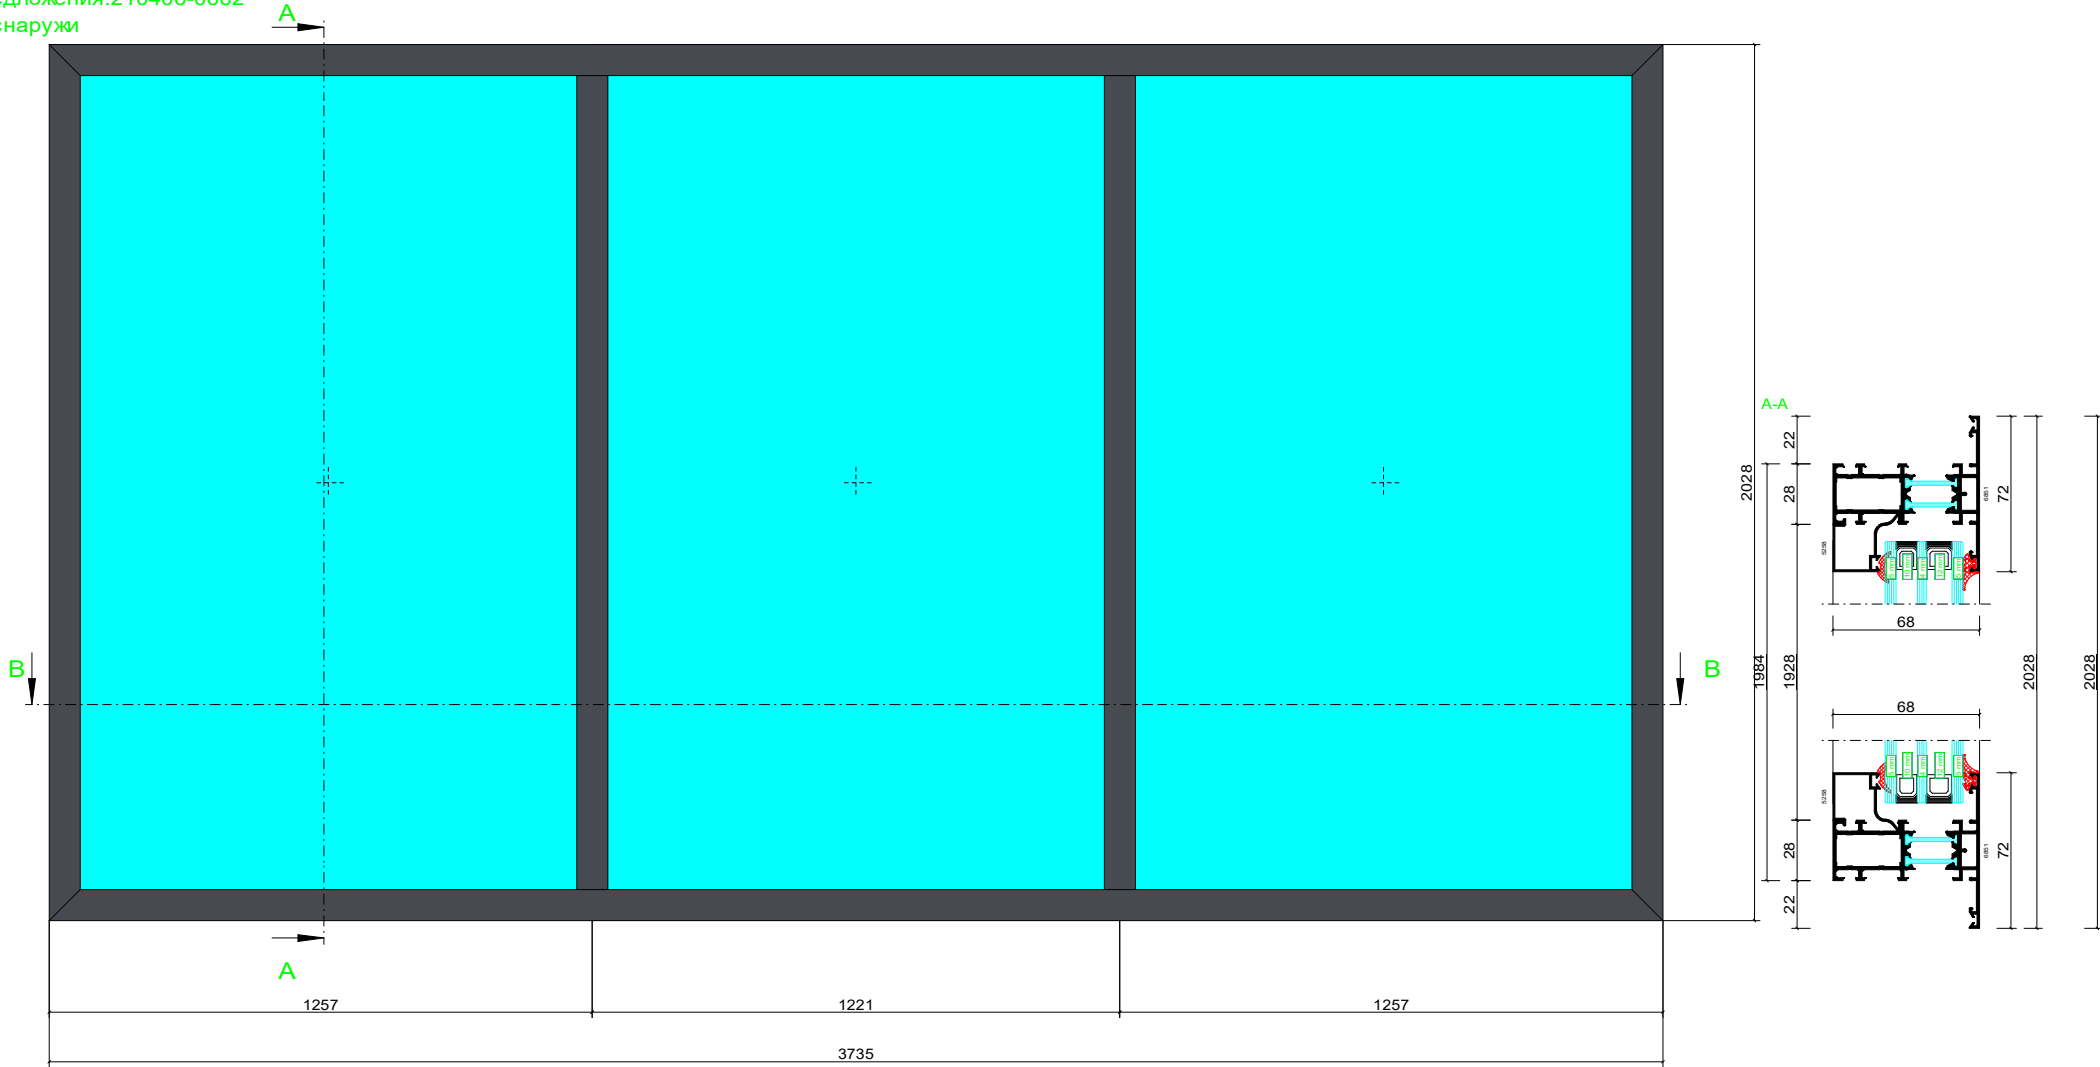

Паз.2, Количество:1
 ОК-2
 Цвет: RAL 7004/RAL 7015
 Объект:Остекление магазина (в работу)
 №предложения:210406-0662
 Вид снаружи

3x 5серое-12Ar-4Мl-10Ar-5M1, 36mm
 36mm 2,25 m² 1177 x 1912mm