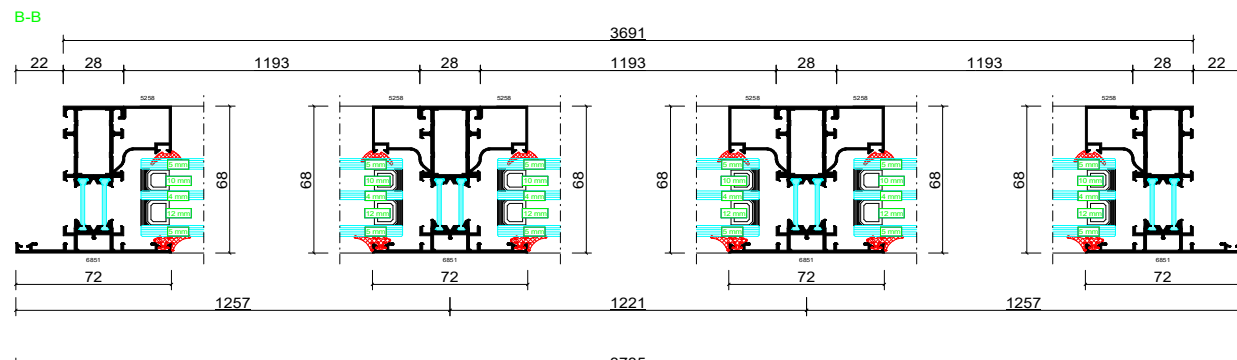

Паз.2, Количество:1
 ОК-2
 Цвет: RAL 7004/RAL 7015
 Объект:Остекление магазина (в работу)
 №предложения:210406-0662
 Вид снаружи

3x 5серое-12Ar-4Мl-10Ar-5M1, 36mm
 36mm 2,25 m² 1177 x 1912mm