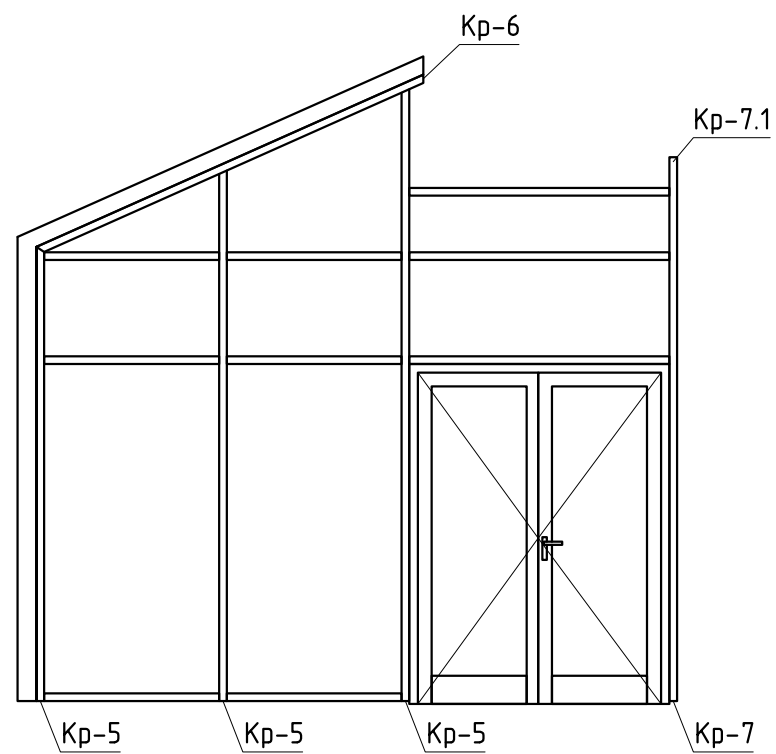

Схема установки кронштейнов

Вид Б(з)

Вид А(з)

Вид В(з)

						Коттедж по адресу: Моск. обл., Истринский район, д. Обушково, коттеджный поселок "Миллениум парк", участок № 1-089		
Изм.	Кол. уч.	Лист	№ док.	Подп.	Дата			
Разраб.	Марков					Зимний сад	Р	11
Проверил	Шимаров						Схема установки кронштейнов	
						ООО "Алрейн"		