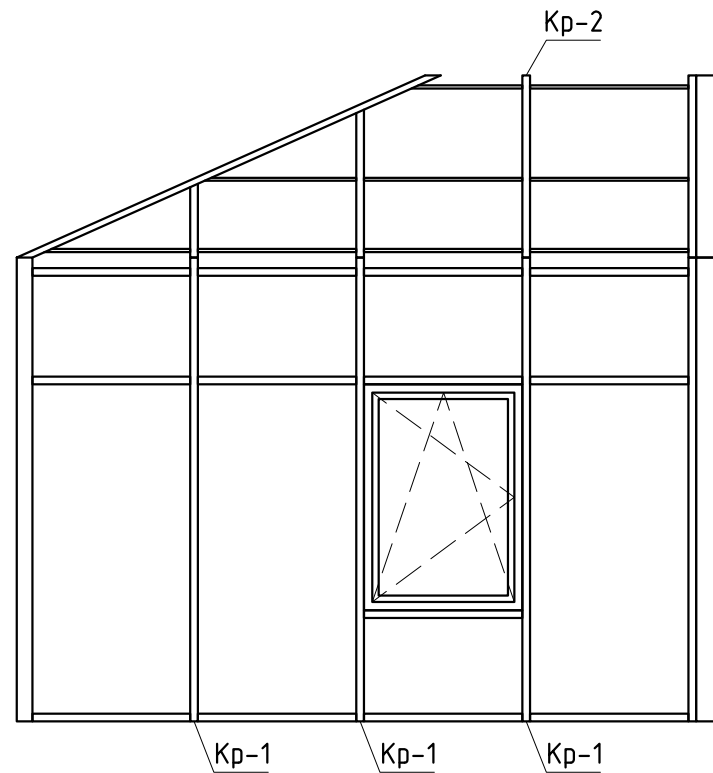

Схема установки кронштейнов

Вид Б(з)

Вид А(з)

Вид В(з)

						Коттедж по адресу: Моск. обл., Истринский район, д. Обушково, коттеджный поселок "Миллениум парк", участок № 1-089		
Изм.	Кол. уч.	Лист	№ док.	Подп.	Дата			
Разраб.	Марков					Зимний сад	Р	11
Проверил	Шимаров						Схема установки кронштейнов	
						ООО "Алрейн"		