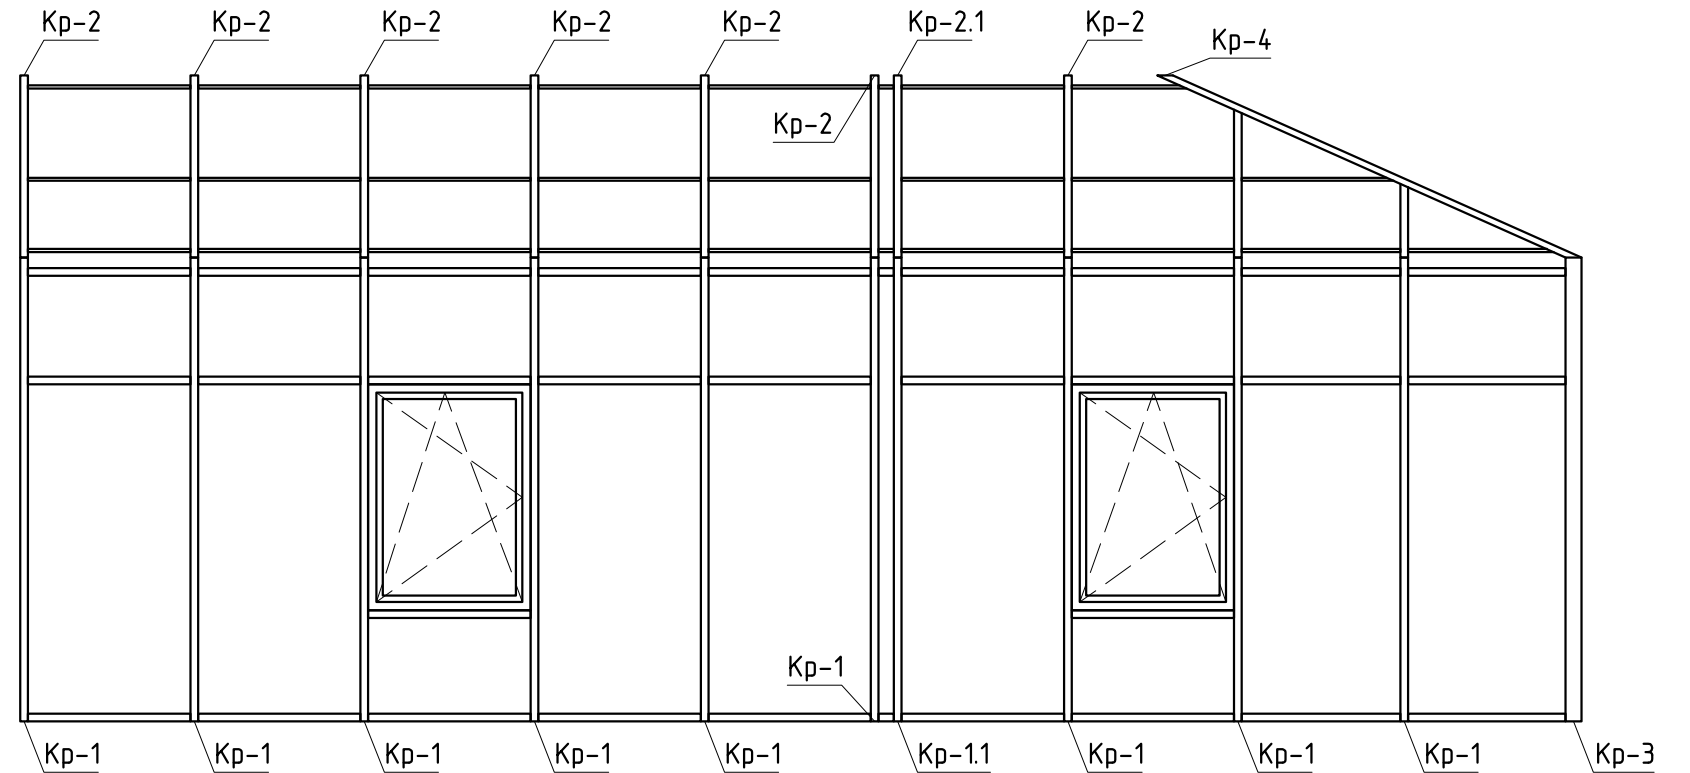

Схема установки кронштейнов

Вид Б(з)

Вид А(з)

Вид В(з)

						Коттедж по адресу: Моск. обл., Истринский район, д. Обушково, коттеджный поселок "Миллениум парк", участок № 1-089		
Изм.	Кол. уч.	Лист	№ док.	Подп.	Дата			
Разраб.	Марков					Зимний сад	Р	11
Проверил	Шимаров						Схема установки кронштейнов	
						ООО "Алрейн"		