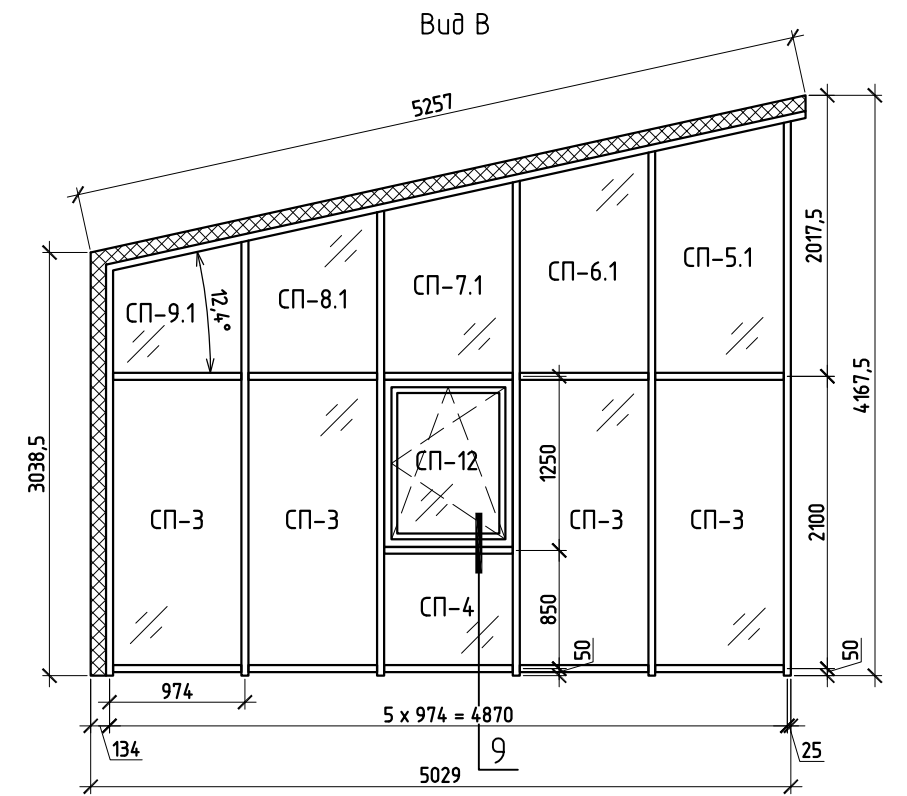

Зимний сад  
М 1:50

- стеклопакет прозрачный 32мм (6 - 20Ag - 6И)
- стеклопакет прозрачный 32мм (6зак - 20Ag - 3.1.3И)
- сэндвич-панель 32мм (снаружи оцинк. лист 0,55мм RAL8017)

1) Цвет профилей - RAL 8017 (коричневый).