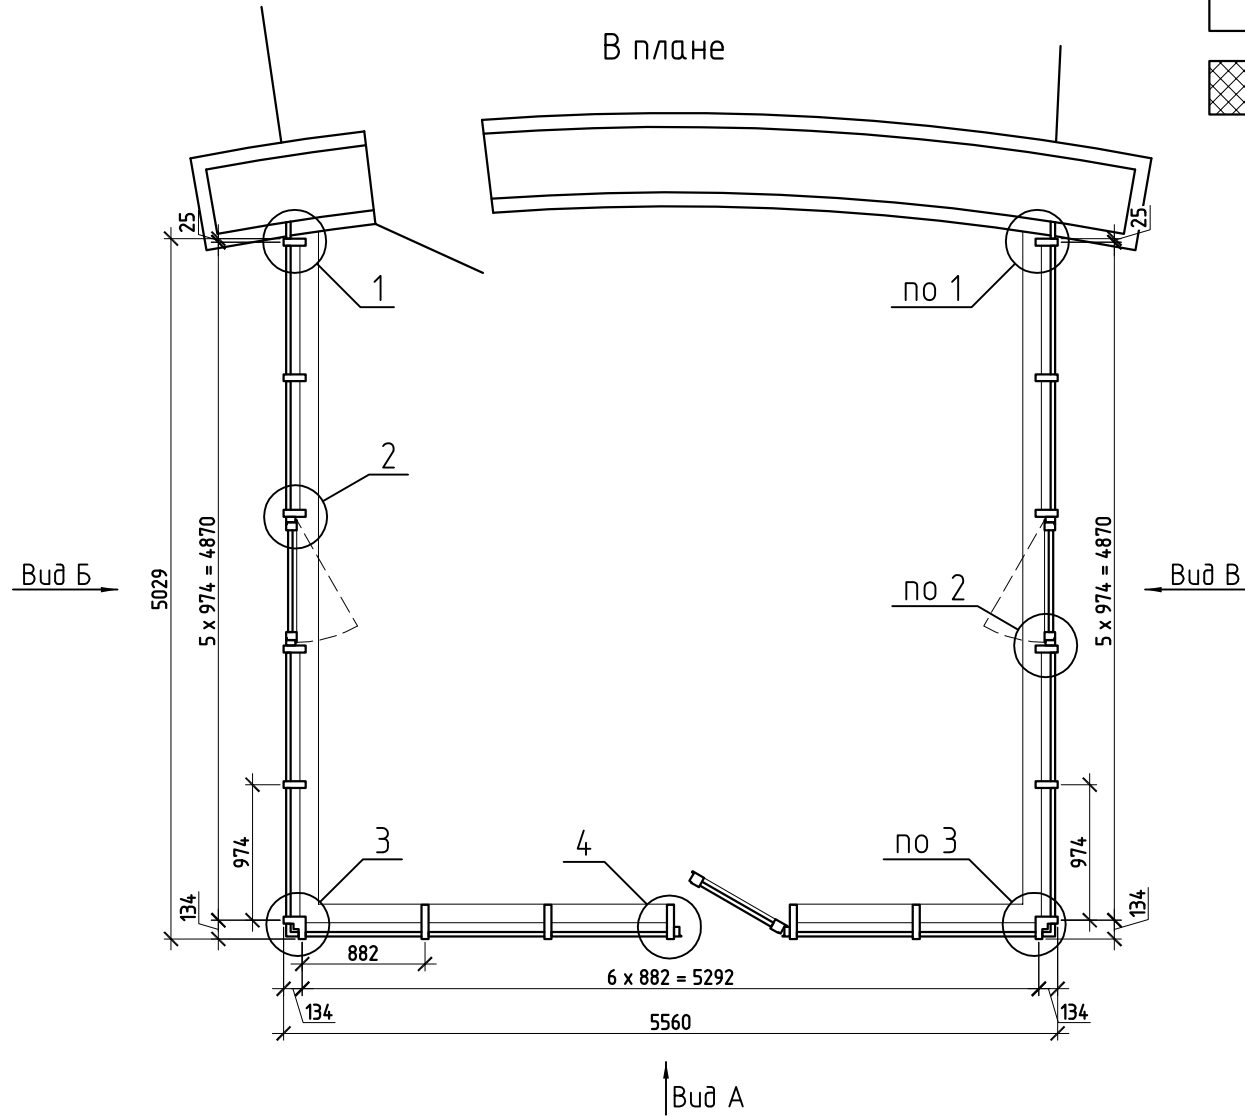

Зимний сад  
М 1:50

- стеклопакет прозрачный 32мм (6 - 20Ag - 6И)
- стеклопакет прозрачный 32мм (6зак - 20Ag - 3.1.3И)
- сэндвич-панель 32мм (снаружи оцинк. лист 0,55мм RAL8017)

1) Цвет профилей - RAL 8017 (коричневый).