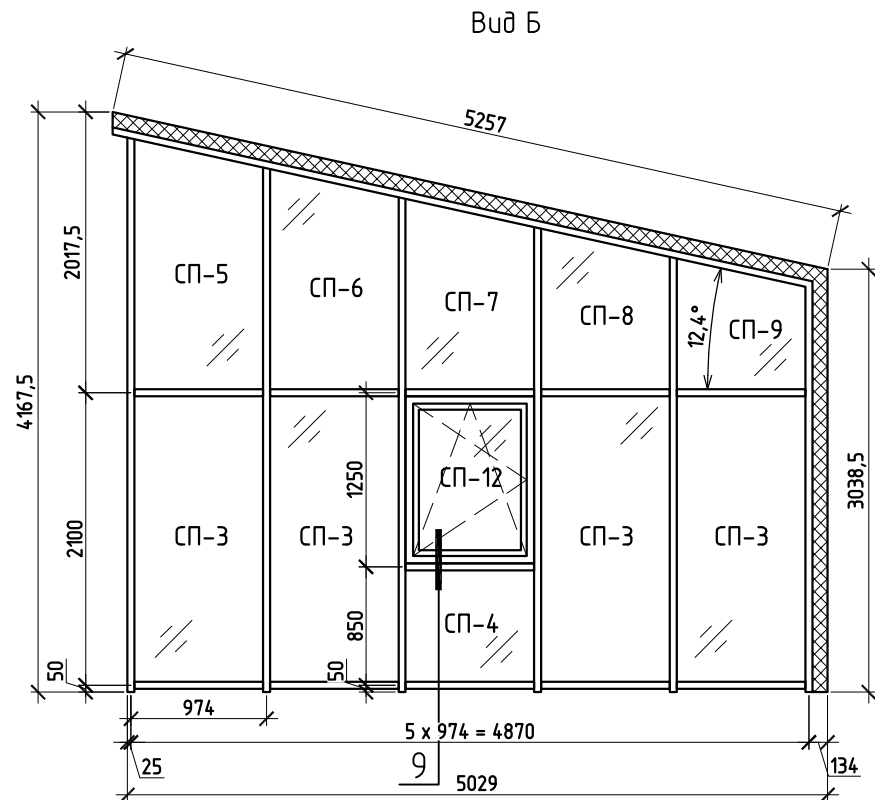

Зимний сад  
М 1:50

- стеклопакет прозрачный 32мм (6 - 20Ag - 6И)
- стеклопакет прозрачный 32мм (6зак - 20Ag - 3.1.3И)
- сэндвич-панель 32мм (снаружи оцинк. лист 0,55мм RAL8017)

1) Цвет профилей - RAL 8017 (коричневый).