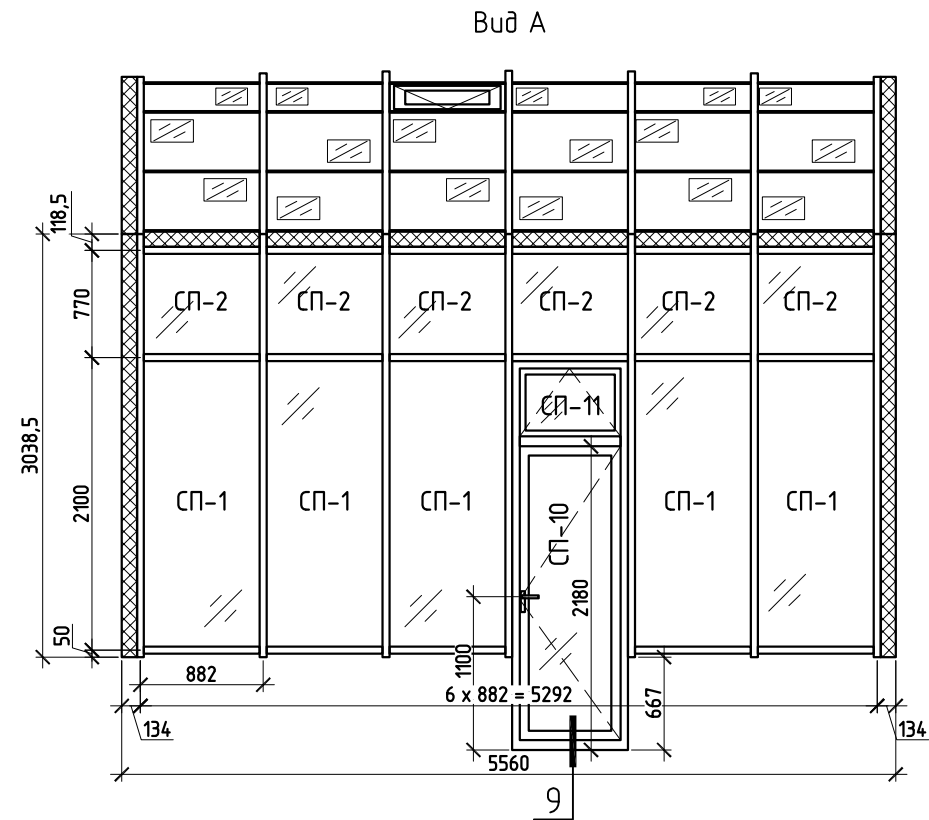

Зимний сад  
М 1:50

- стеклопакет прозрачный 32мм (6 - 20Ag - 6И)
- стеклопакет прозрачный 32мм (6зак - 20Ag - 3.1.3И)
- сэндвич-панель 32мм (снаружи оцинк. лист 0,55мм RAL8017)

1) Цвет профилей - RAL 8017 (коричневый).