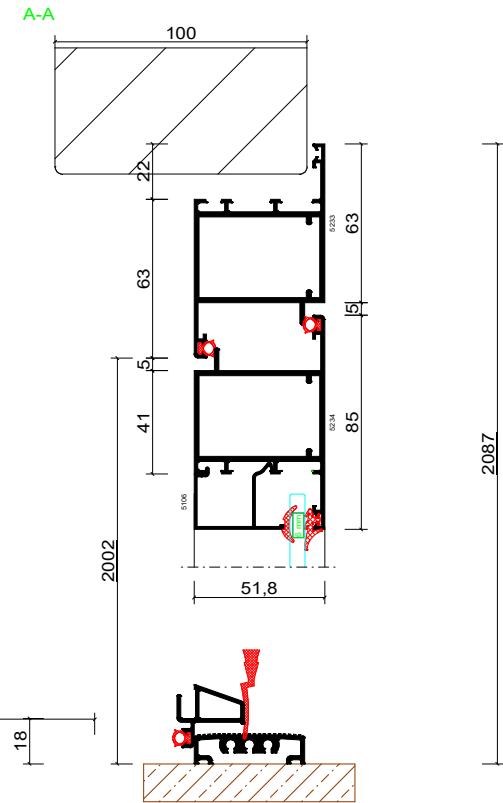

Пз.3, Количество:1
 Д-3
 Дверь в кладовую
 Цвет: RAL 9007
 Объект:ул. Строителей д.1 (в работу)
 №предложения:190709-0431
 Вид снаружи

B-B