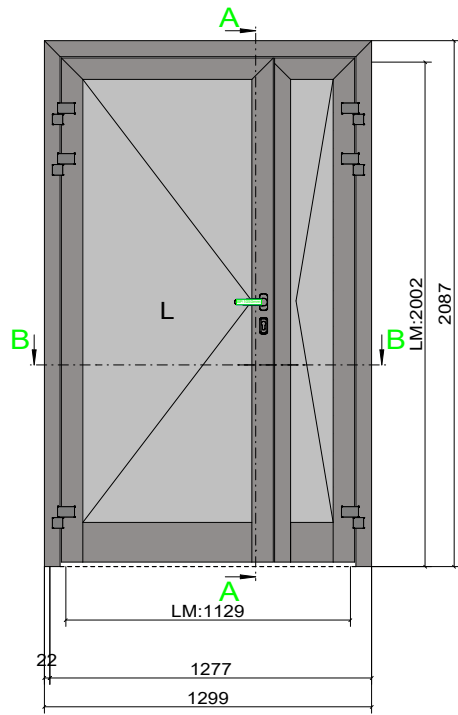

Пз.3, Количество:1
 Д-3
 Дверь в кладовую
 Цвет: RAL 9007
 Объект:ул. Строителей д.1 (в работу)
 №предложения:190709-0431
 Вид снаружи

B-B