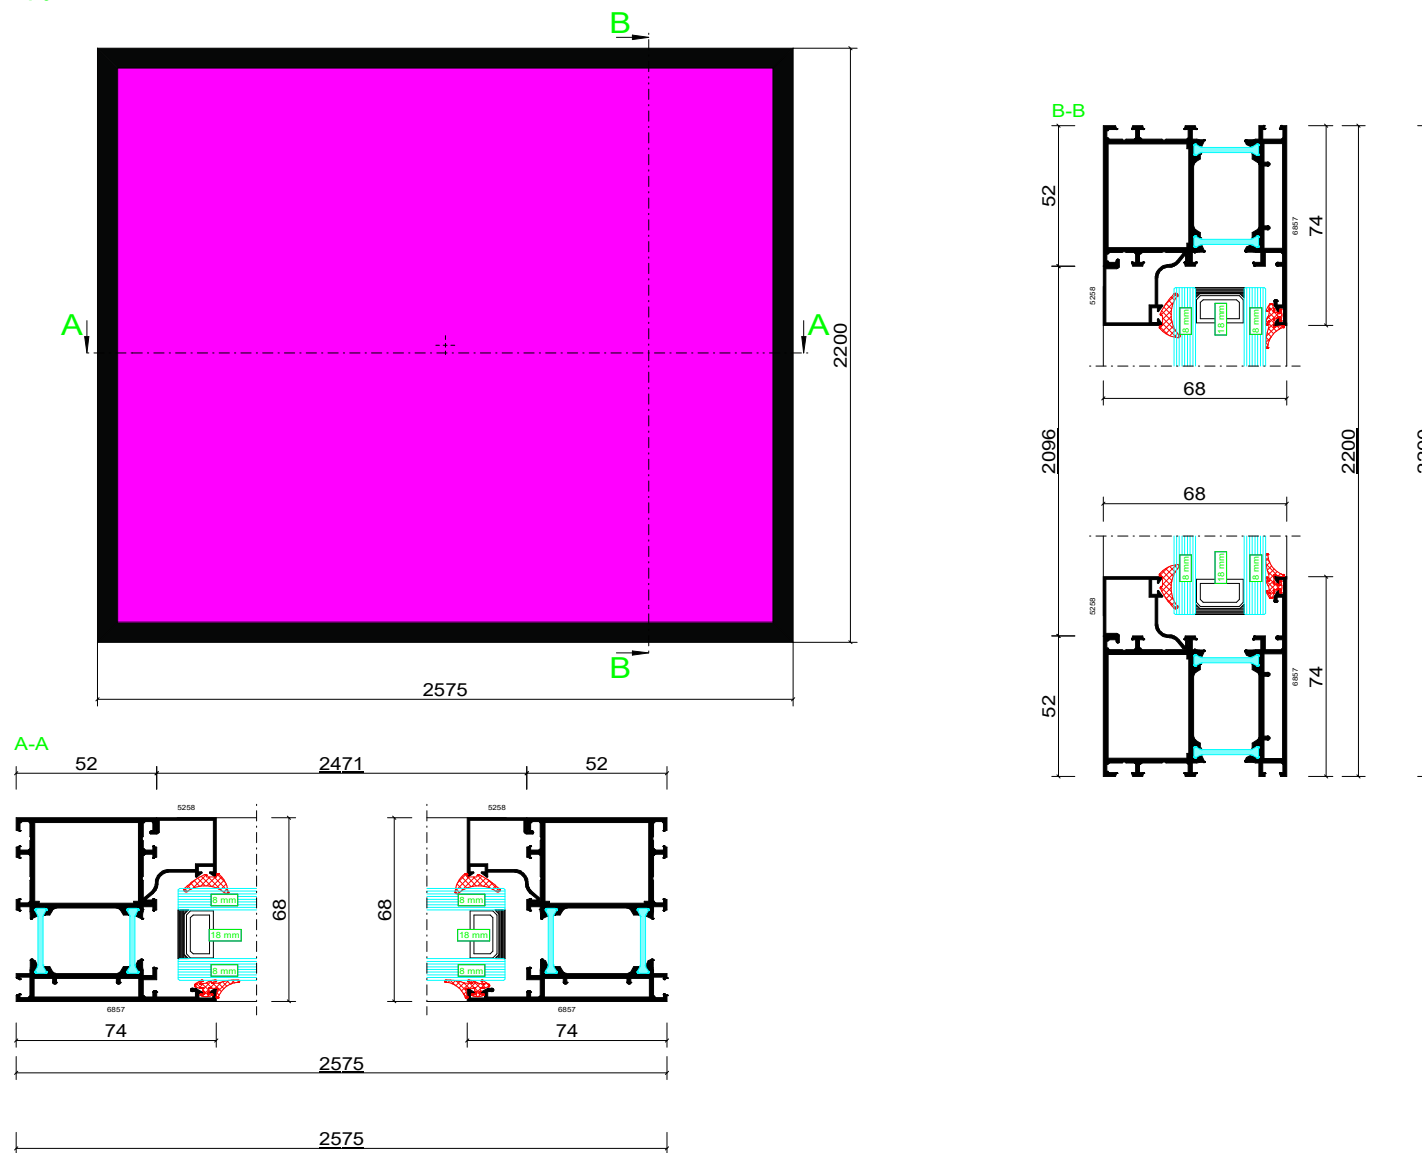

Прз.3, Количество:1

OK-23

мастер ванна

Цвет: RAL 9005

Объект: S560 и г глухие Камнатка (самовъвоз)

Предложения: 210901-0707

Вид снаружи

1x 8zak.-18-8zak., 34mm

34mm 5,11 m<sup>2</sup> 2455 x 2080mm