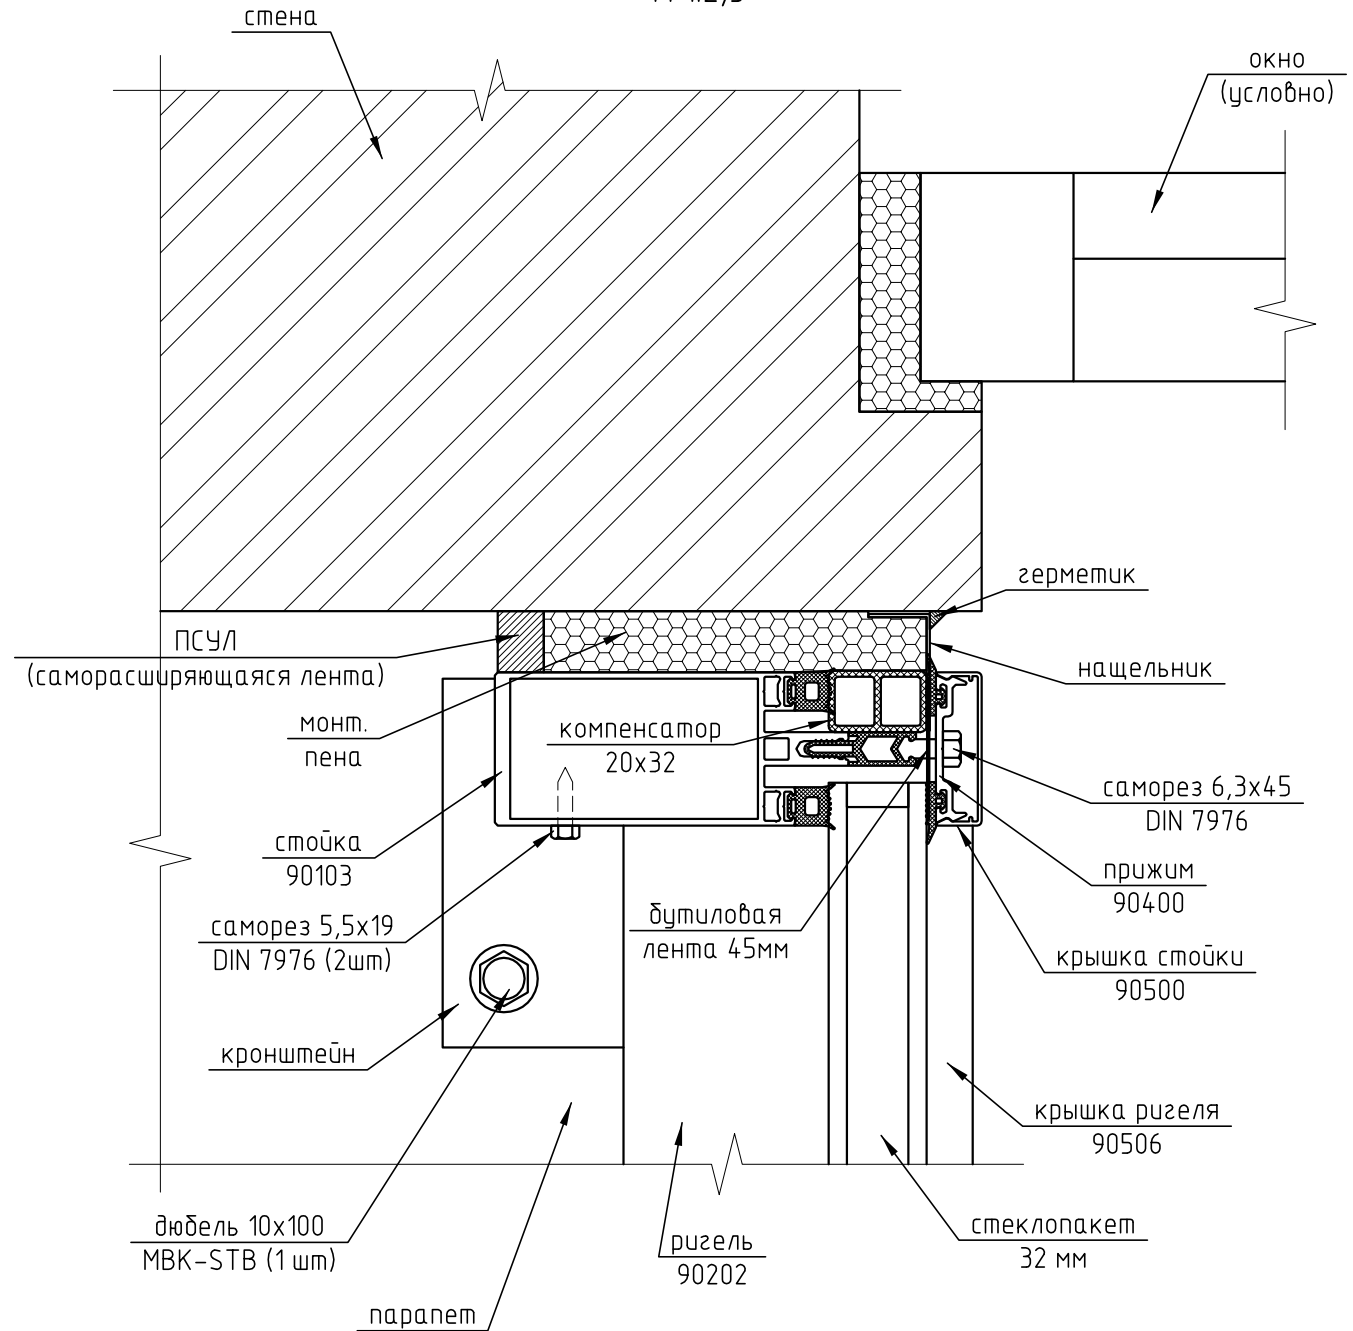

6

М 1:2,5

1) Отделка парапета условно не показана.

244-01-КМ

Частный жилой дом по адресу:  
 Моск. обл., мкрн. Белые столбы, дер. Меткино  
 ул. Свободы, д. 24

Изм.	Кол.уч.	Лист	№ док.	Подп.	Дата			
Разраб.		Марков				Зимний сад		
Проверил		Шимаров				Стадия	Лист	Листов
						п	9	
						000 "Алрейн"		
						Узел 6		