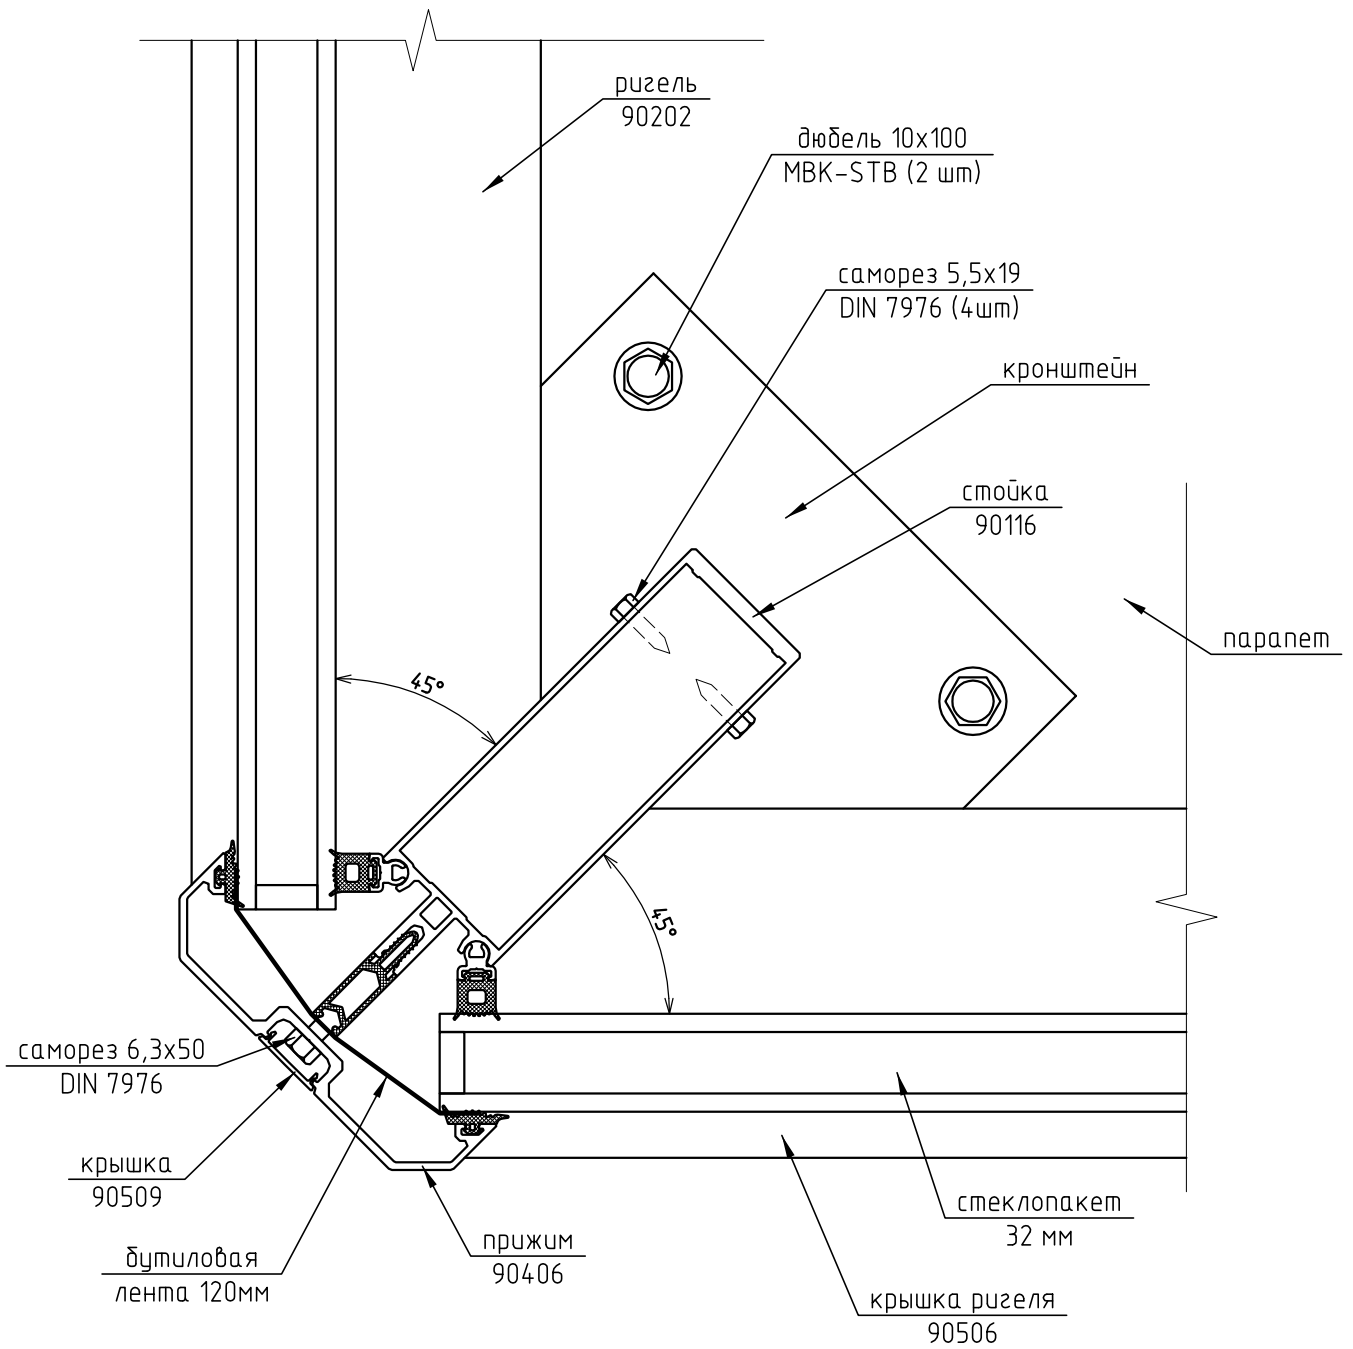

2

M 1:2,5

1) Отделка парапета условно не показана.

244-01-КМ

Частный жилой дом по адресу:
 Моск. обл., мкрн. Белые столбы, дер. Меткино
 ул. Свободы, д. 24

Изм.	Кол.уч.	Лист	№ док.	Подп.	Дата				
Разраб.		Марков				Зимний сад	Стадия	Лист	Листов
Проверил		Шимаров					п	5	
						Узел 2	ООО "Алрейн"		