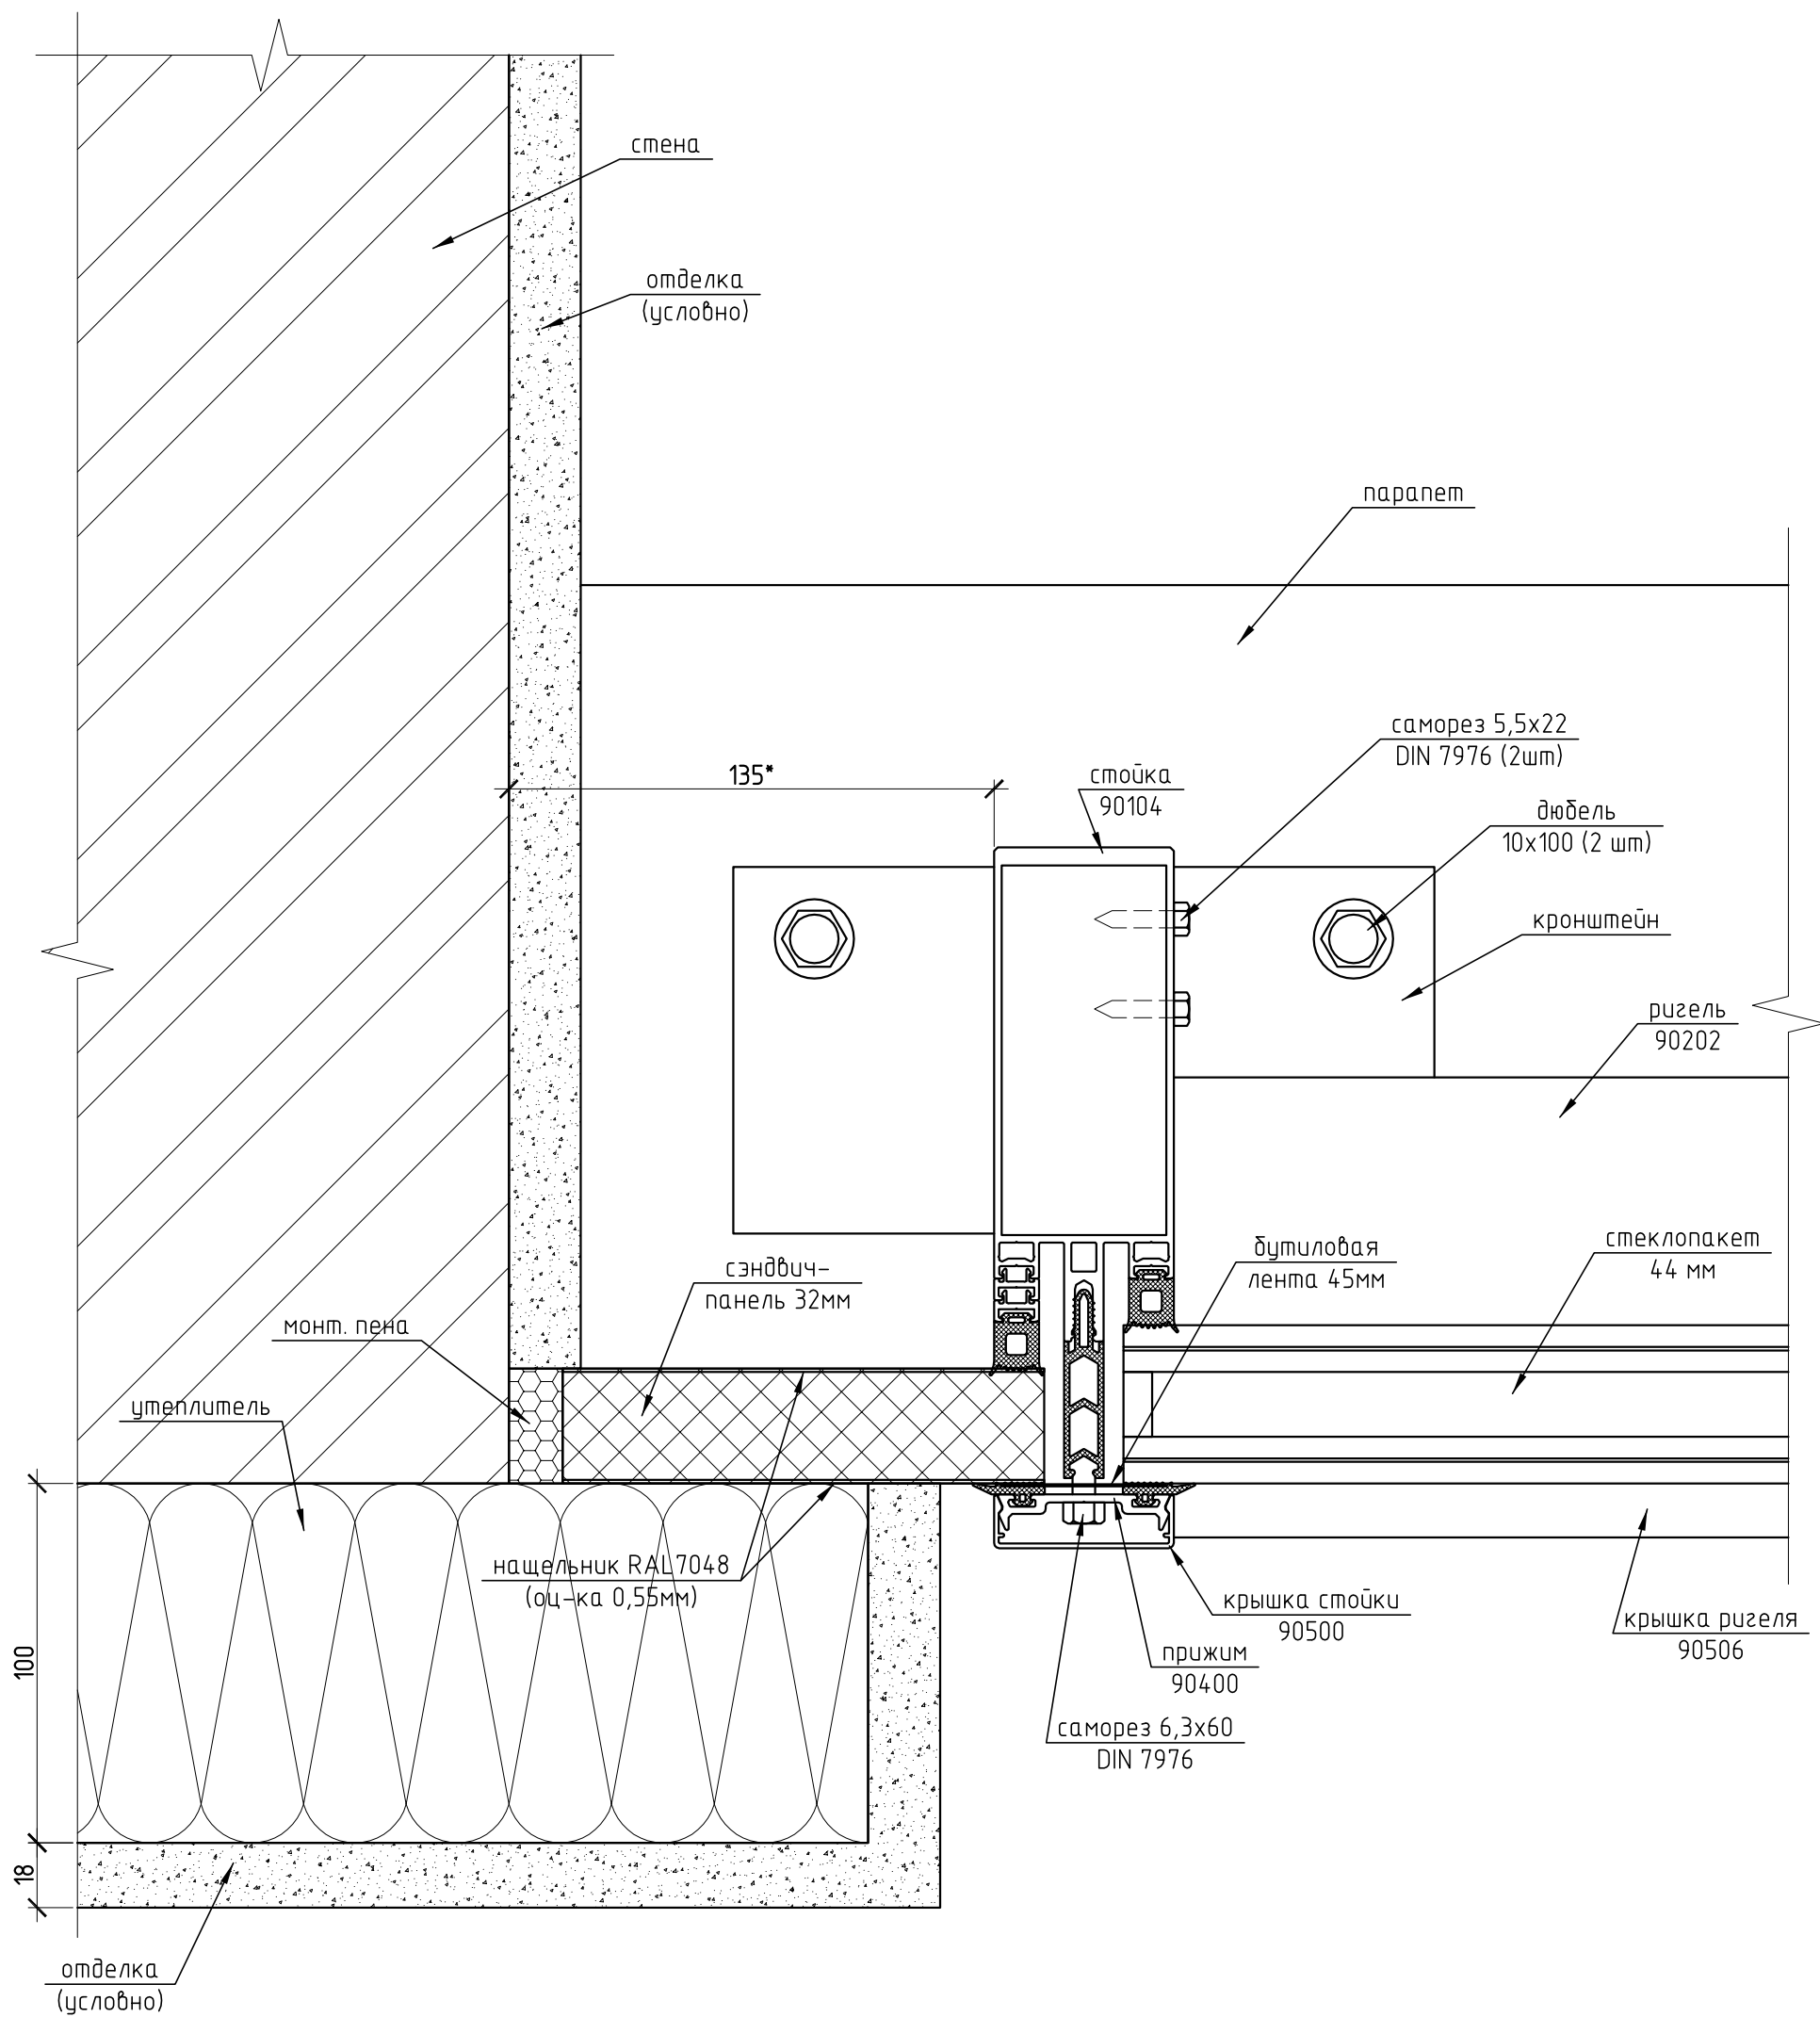

1

M 1:2

1) * - Проектный размер.

2) Чистый пол условно не показан.

						Коттедж по адресу: Моск. обл., Истринский район, д. Одушково, коттеджный поселок "Миллениум парк", участок № 1-089		
Изм.	Кол. уч.	Лист	№ док.	Подп.	Дата	Зимний сад		Стадия
Разраб.		Марков						Р
Проверил		Шимаров						13
						Узел 1		Листов
								000 "Алрейн"