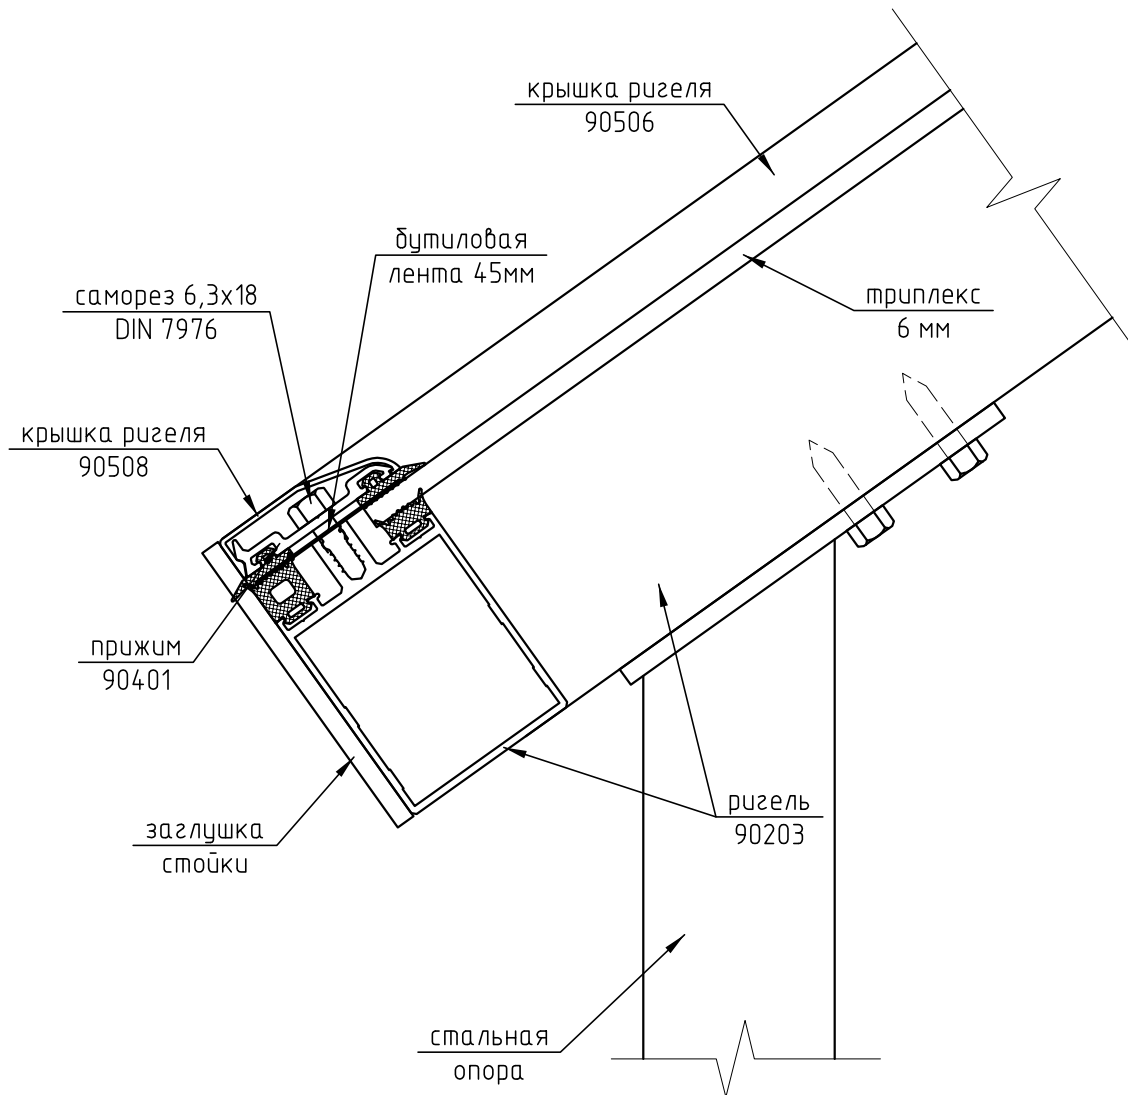

12

M 1:2

244-01-КМ

Частный жилой дом по адресу: МО,
Нарофоминский р-н, д. Хлопово, с/п Десна,
ул. Сегал, д.4

Изм.	Кол.уч.	Лист	№ док.	Подп.	Дата
Разраб.		Марков			
Проверил		Шимаров			

Зимний сад

Стадия	Лист	Листов
п	17	