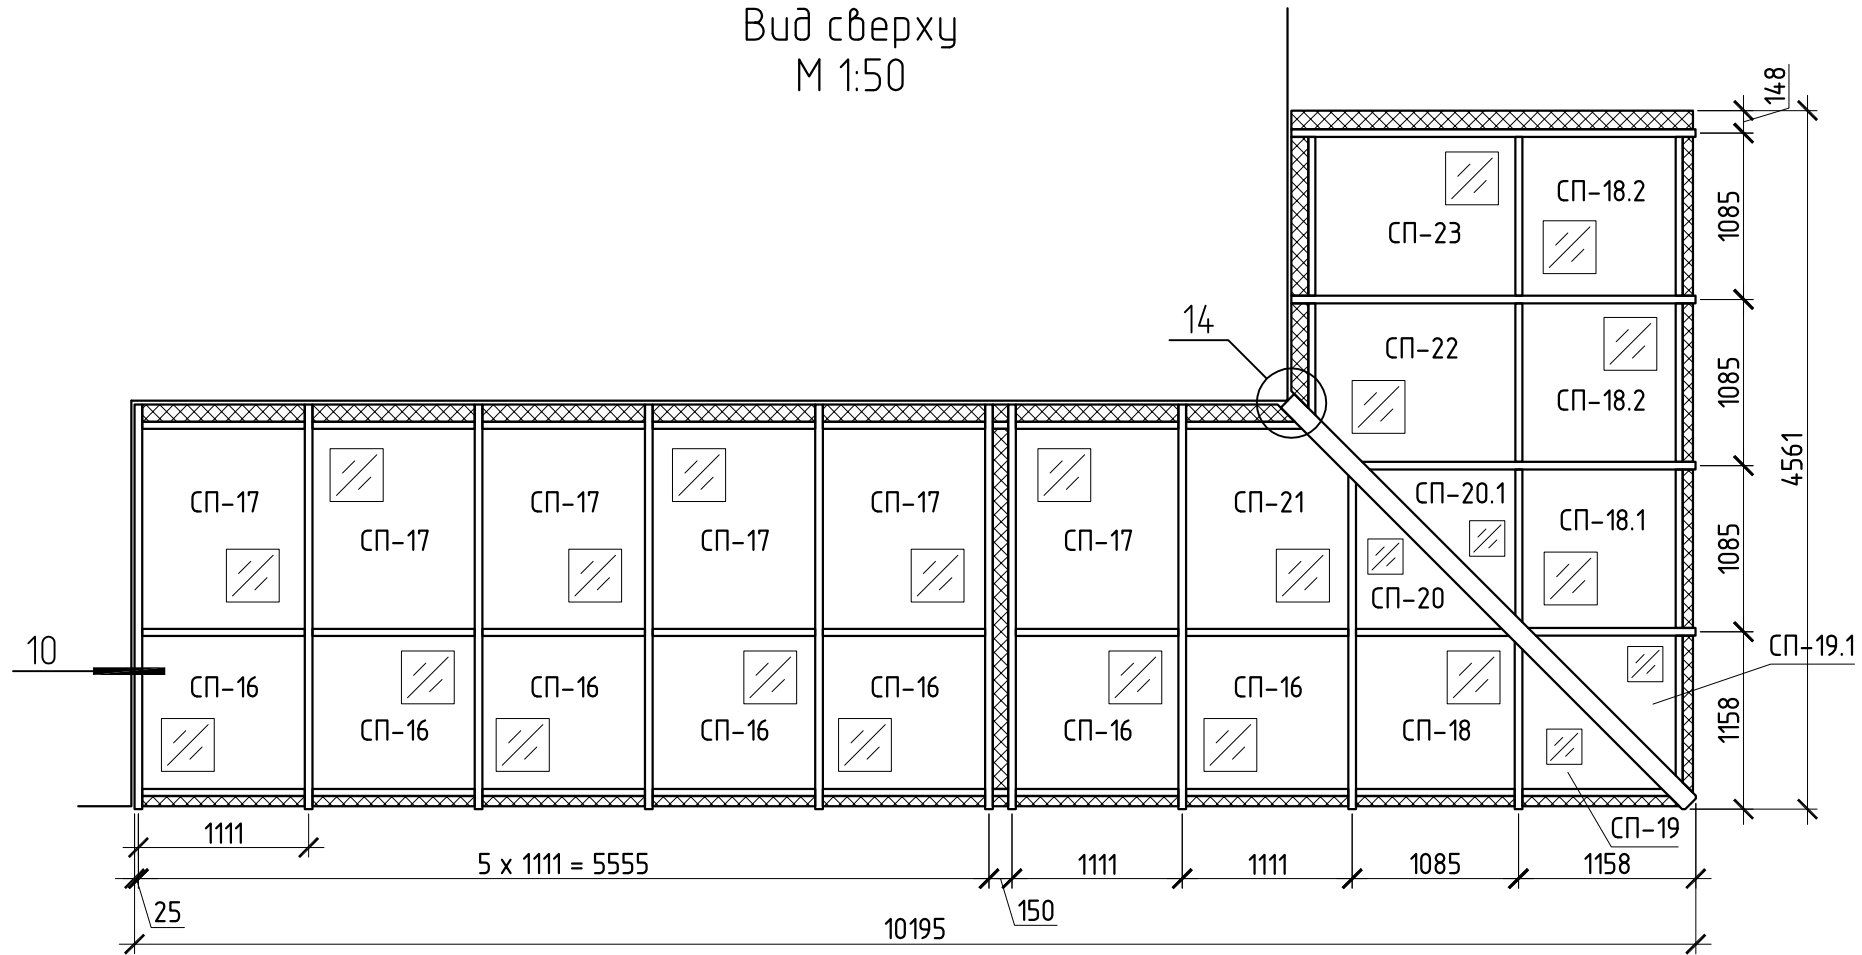

Вид сверху
М 1:50

1-1(4)
М 1:50

-  - стеклопакет 32мм (6 El зак.* - 18Аг - 4.2.4И зак.*)
-  - сэндвич-панель 32мм RAL 7048

- 1) * - Наружное стекло наклонных стеклопакетов - закаленное стекло 6мм с покрытием Energy Light (AGC). Внутреннее стекло наклонных стеклопакетов - триплекс из стекла 4мм и закаленного стекла 4мм с И-покрытием.
- 2) Цвет профилей - RAL 7048.