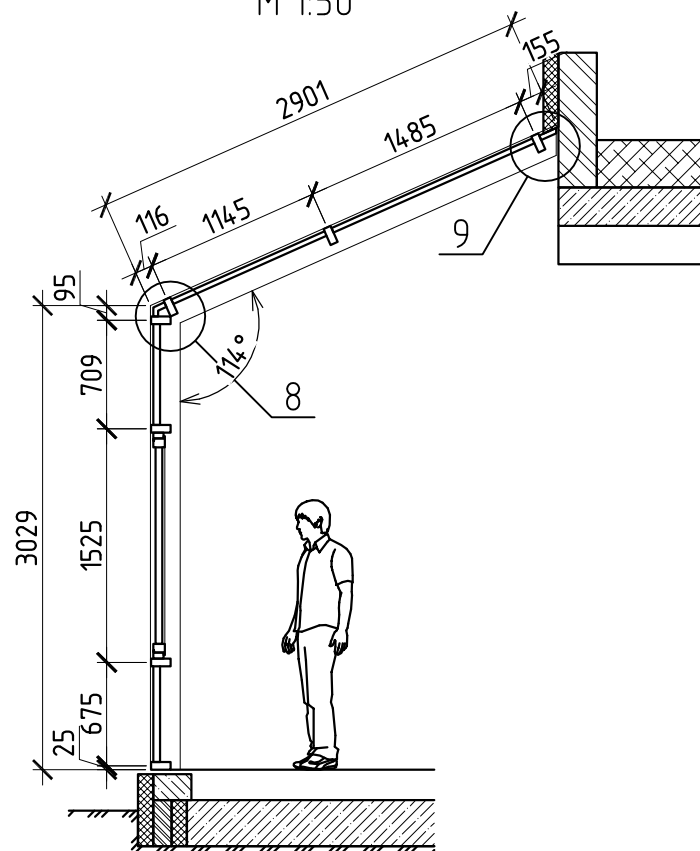

Вид сверху
М 1:50

1-1(4)
М 1:50

-  - стеклопакет 32мм (6 El зак.* - 18Аг - 4.2.4И зак.*)
-  - сэндвич-панель 32мм RAL 7048

- 1) * - Наружное стекло наклонных стеклопакетов - закаленное стекло 6мм с покрытием Energy Light (AGC). Внутреннее стекло наклонных стеклопакетов - триплекс из стекла 4мм и закаленного стекла 4мм с И-покрытием.
- 2) Цвет профилей - RAL 7048.