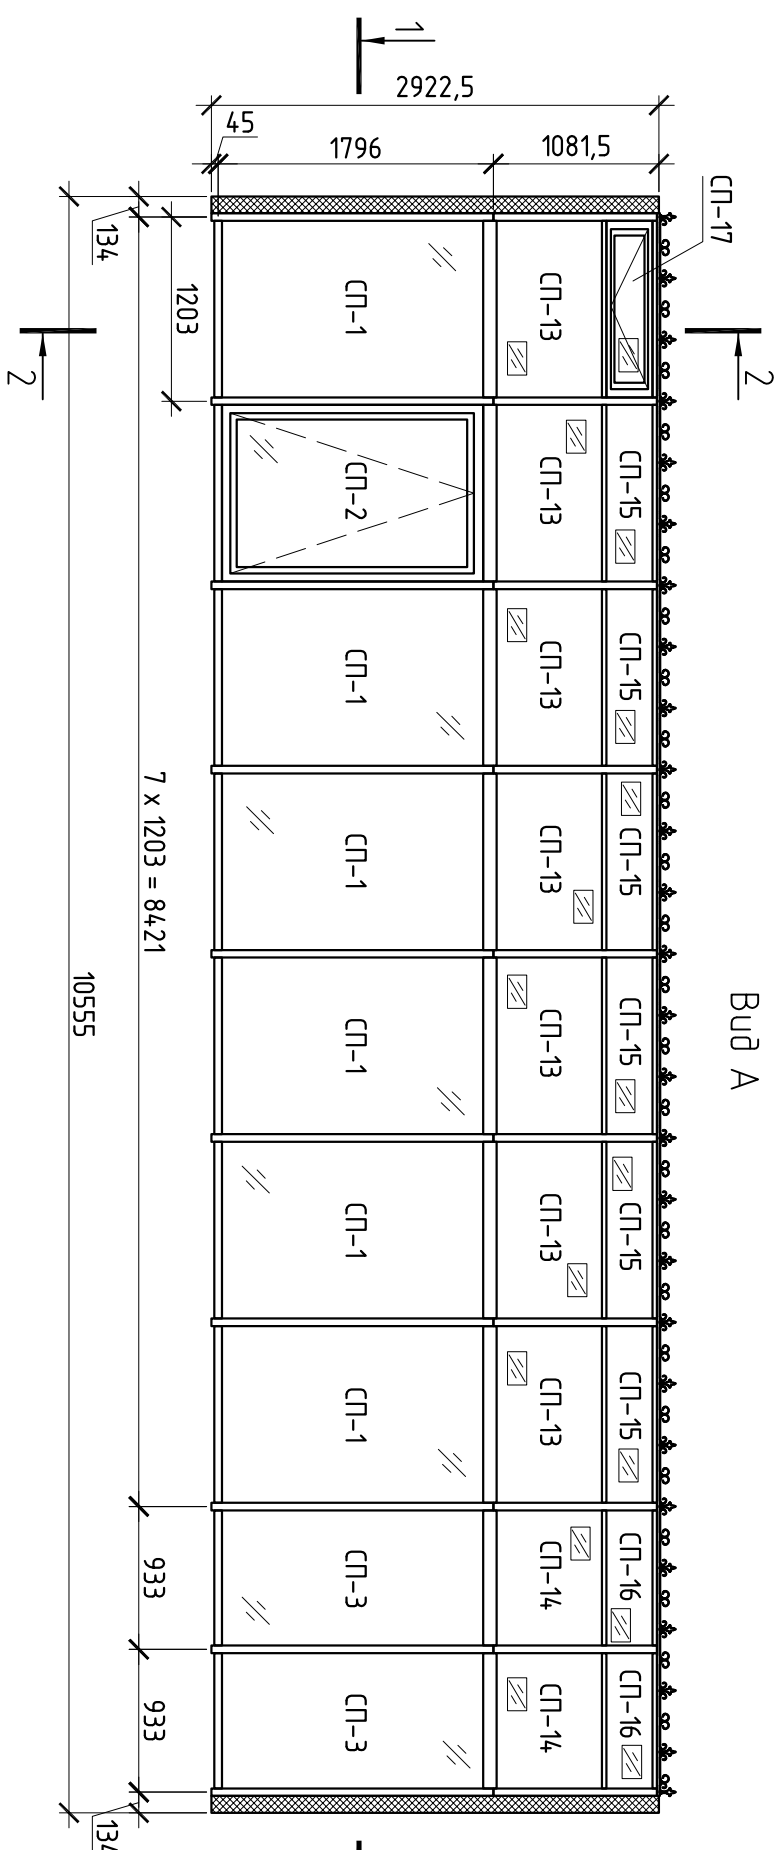

Вуд А

Теплица.  
М 1:50

2-2

- стеклопакет прозрачный 32мм (4-10Аг-4-10Аг-4)
- стеклопакет прозрачный 32мм (6зак - 20Аг - 3.13LOWE)

- 1) Цвет профиля - РАЛ 9016 (Белый).
- 2) Вентильки кровли оборудованы электроприводом.

Приложение №1 к Договору 14-01/06-18 от 14.06.18

Красногорский р-он, д. Поздняково,  
ул. Никольская Слобода, д. 38

Изм.	Кол.уч.	Лист	№ док.	Подп.	Дата
Разраб.		Марков			
Проверил		Шумаров			
Теплица					
Вуд А, Разрезы 1-1 и 2-2					
ООО "Артейн"					