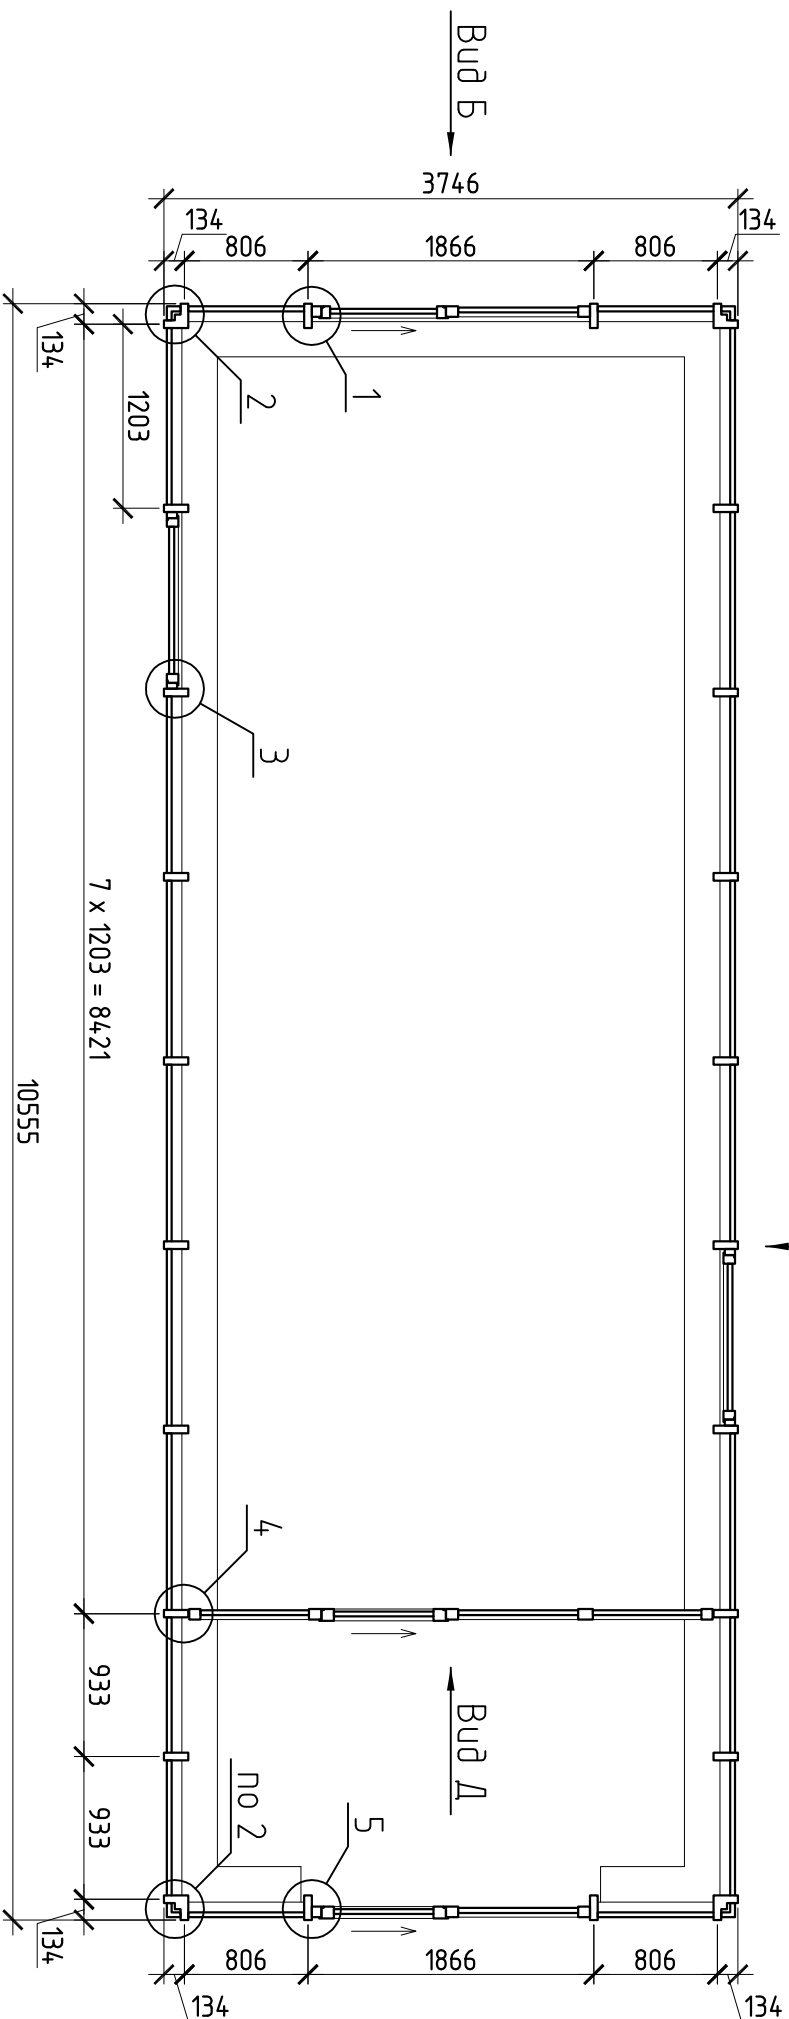

Вуд А

Теплица.  
М 1:50

2-2

- стеклопакет прозрачный 32мм (4-10Аг-4-10Аг-4)
- стеклопакет прозрачный 32мм (6зак - 20Аг - 3.13LOWE)

- 1) Цвет профиля - РАЛ 9016 (Белый).
- 2) Вентильки кровли оборудованы электроприводом.

Приложение №1 к Договору 14-01/06-18 от 14.06.18

Красногорский р-он, д. Поздняково,  
ул. Никольская Слобода, д. 38

Изм.	Кол.уч.	Лист	№ док.	Подп.	Дата
Разраб.		Марков			
Проверил		Шумаров			
Теплица					
Вуд А, Разрезы 1-1 и 2-2					
ООО "Артейн"					