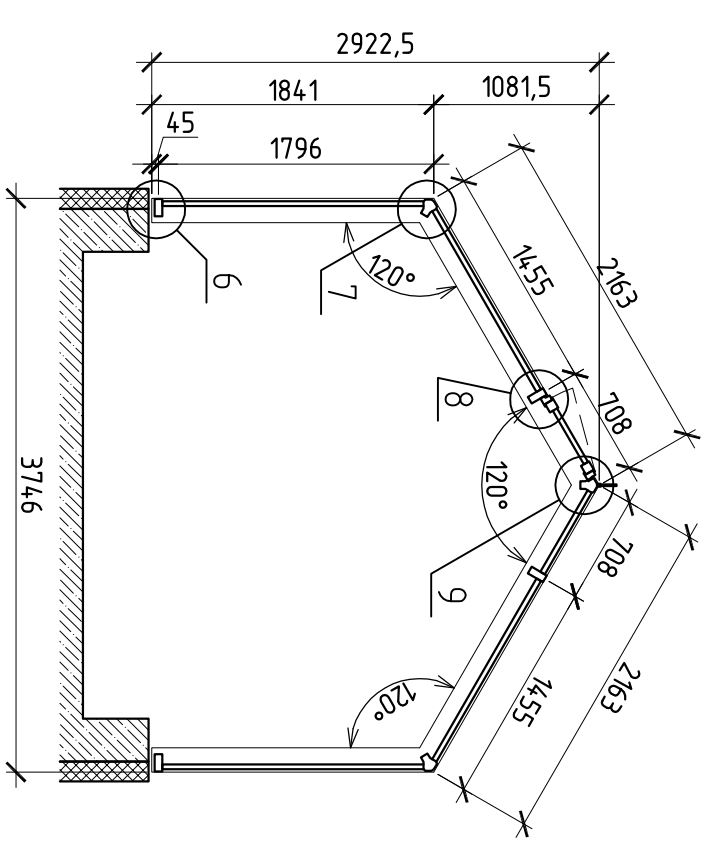

Вуд А

Теплица.  
М 1:50

2-2

- стеклопакет прозрачный 32мм (4-10Аг-4-10Аг-4)
- стеклопакет прозрачный 32мм (6зак - 20Аг - 3.13LOWE)

- 1) Цвет профиля - РАЛ 9016 (Белый).
- 2) Вентильки кровли оборудованы электроприводом.