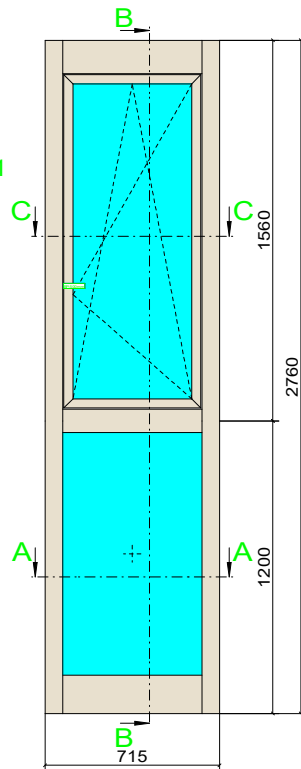

Поз.1, Количество:1
 Балкон боковая часть
 Цвет: RAL 1013
 Объект:Остекление балкона. Ульяновск 31
 №предложения:200904-0611
 Вид снаружи

1x 6-16Ar-4-14Ar-4LowE, 44mm
 44mm 0,68 m² 515 x 1320mm
ВНИМАНИЕ! Статические характеристики этой панели недостаточны!
 1x 6-16Ar-4-14Ar-4LowE, 44mm
 44mm 0,61 m² 599 x 1022mm
ВНИМАНИЕ! Статические характеристики этой панели недостаточны!