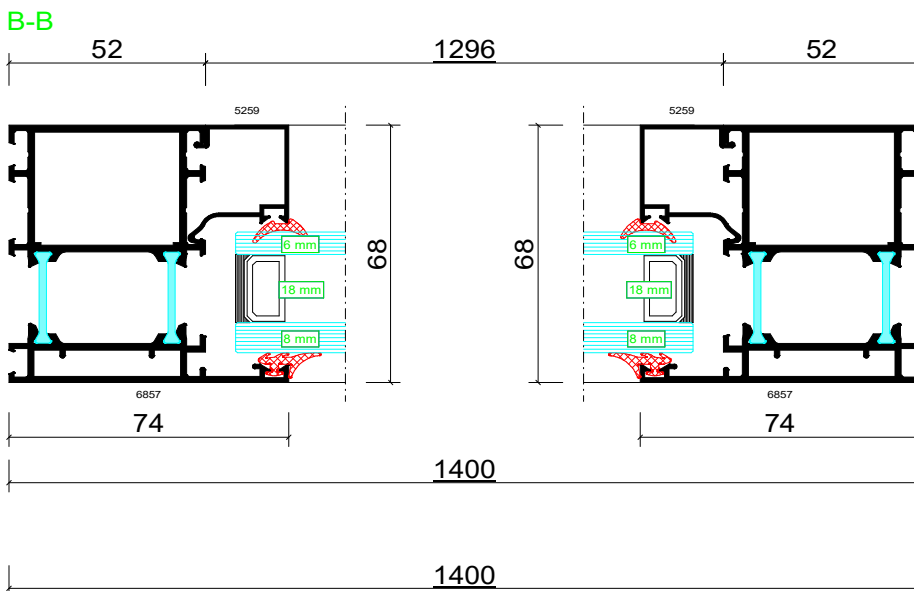

Гвз.3, Количество:2

СК-3

Цвет: RAL

Объект:Шелково, Парковая 10, кв.18

№предложения:190716-0433

Вид снаружи

1x 8 -18Ar-6LowE, 32mm
32mm 3,05 m² 1280 x 2380mm