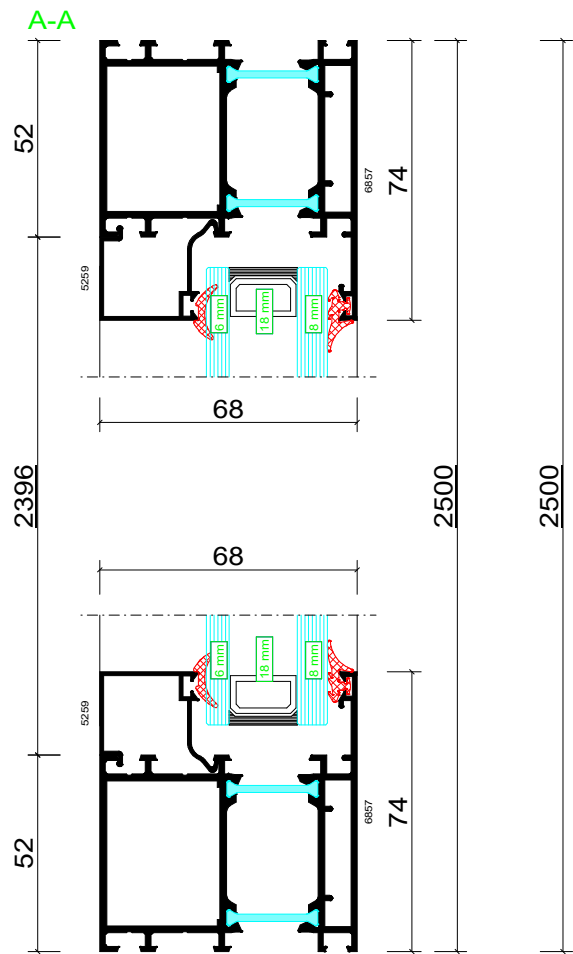

Гвз.3, Количество:2

СК-3

Цвет: RAL

Объект:Шелково, Парковая 10, кв.18

№предложения:190716-0433

Вид снаружи

1x 8 -18Ar-6LowE, 32mm
32mm 3,05 m² 1280 x 2380mm