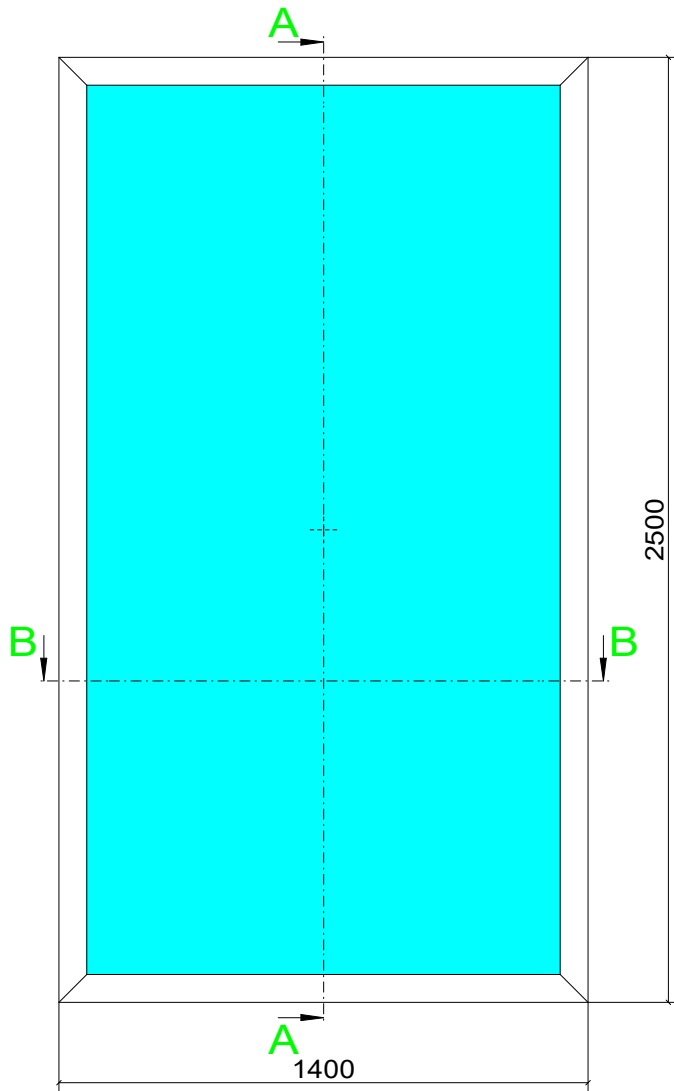

Гвз.3, Количество:2

СК-3

Цвет: RAL

Объект:Шелково, Парковая 10, кв.18

№предложения:190716-0433

Вид снаружи

1x 8 -18Ar-6LowE, 32mm
32mm 3,05 m² 1280 x 2380mm