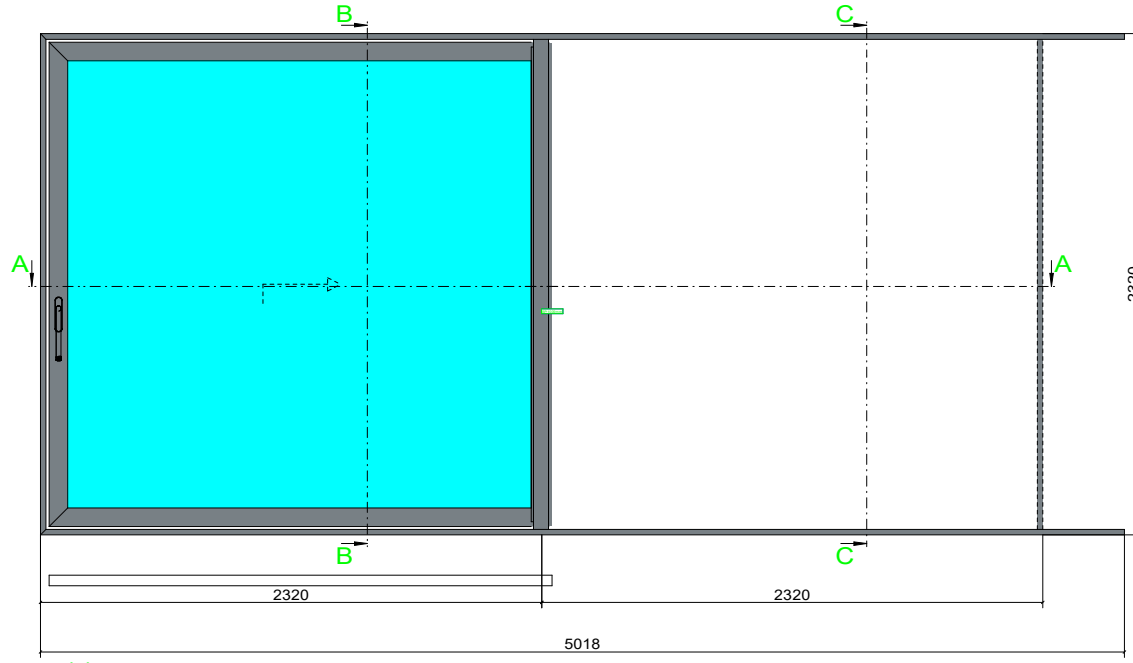

Поз.5, Количество:1  
 Подъемно-сдвижная дверь  
 Цвет: RAL 7046  
 Объект:СНТ "Отдых"  
 №предложения:160704-0199  
 Вид снаружи

1x 6SSPhCLзак-20-6LowEзак, СПОс энергосберегающим и солнцезащитным отражающим  
 32mm 4,54 m² 2170 x 2092mm