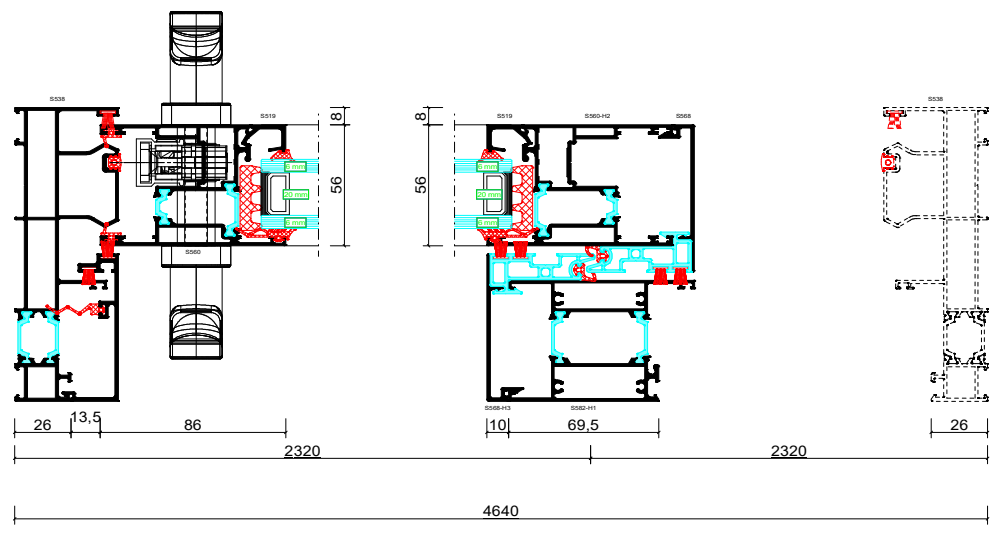

Поз.5, Количество:1  
 Подъемно-сдвижная дверь  
 Цвет: RAL 7046  
 Объект:СНТ "Отдых"  
 №предложения:160704-0199  
 Вид снаружи

1x 6SSPhCLзак-20-6LowEзак, СПОс энергосберегающим и солнцезащитным отражающим  
 32mm 4,54 m² 2170 x 2092mm