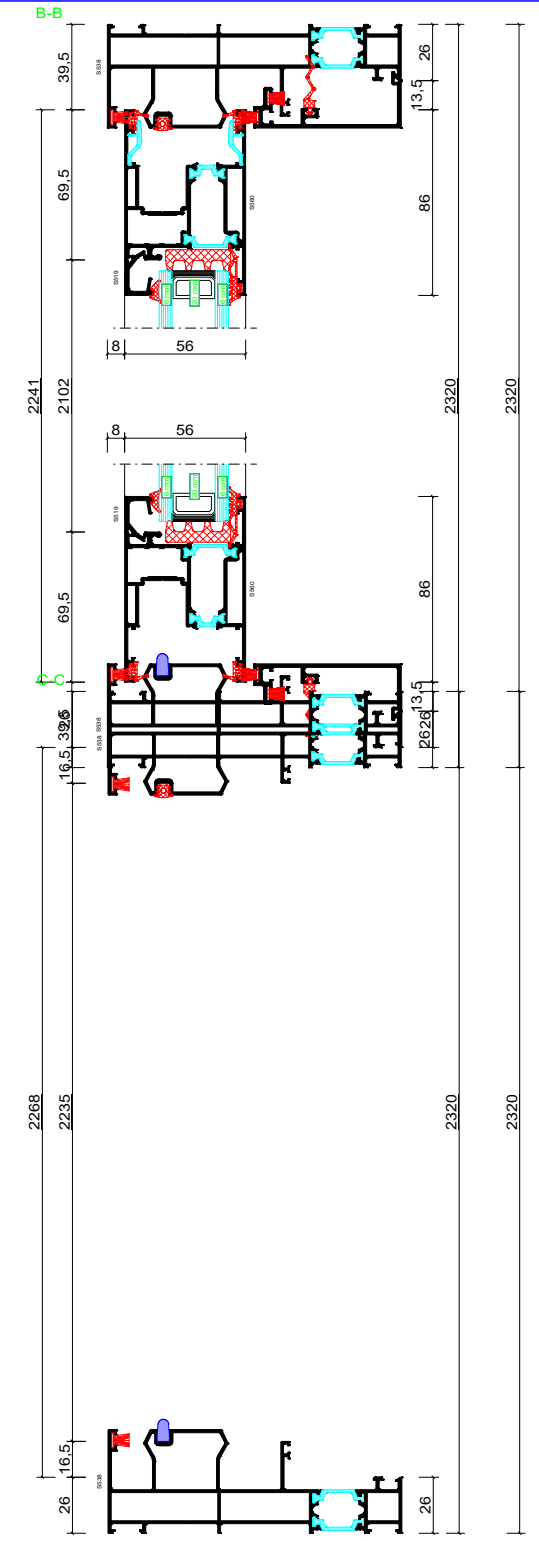

Поз.5, Количество:1  
 Подъемно-сдвижная дверь  
 Цвет: RAL 7046  
 Объект:СНТ "Отдых"  
 №предложения:160704-0199  
 Вид снаружи

1x 6SSPhCLзак-20-6LowEзак, СПОс энергосберегающим и солнцезащитным отражающим  
 32mm 4,54 m² 2170 x 2092mm