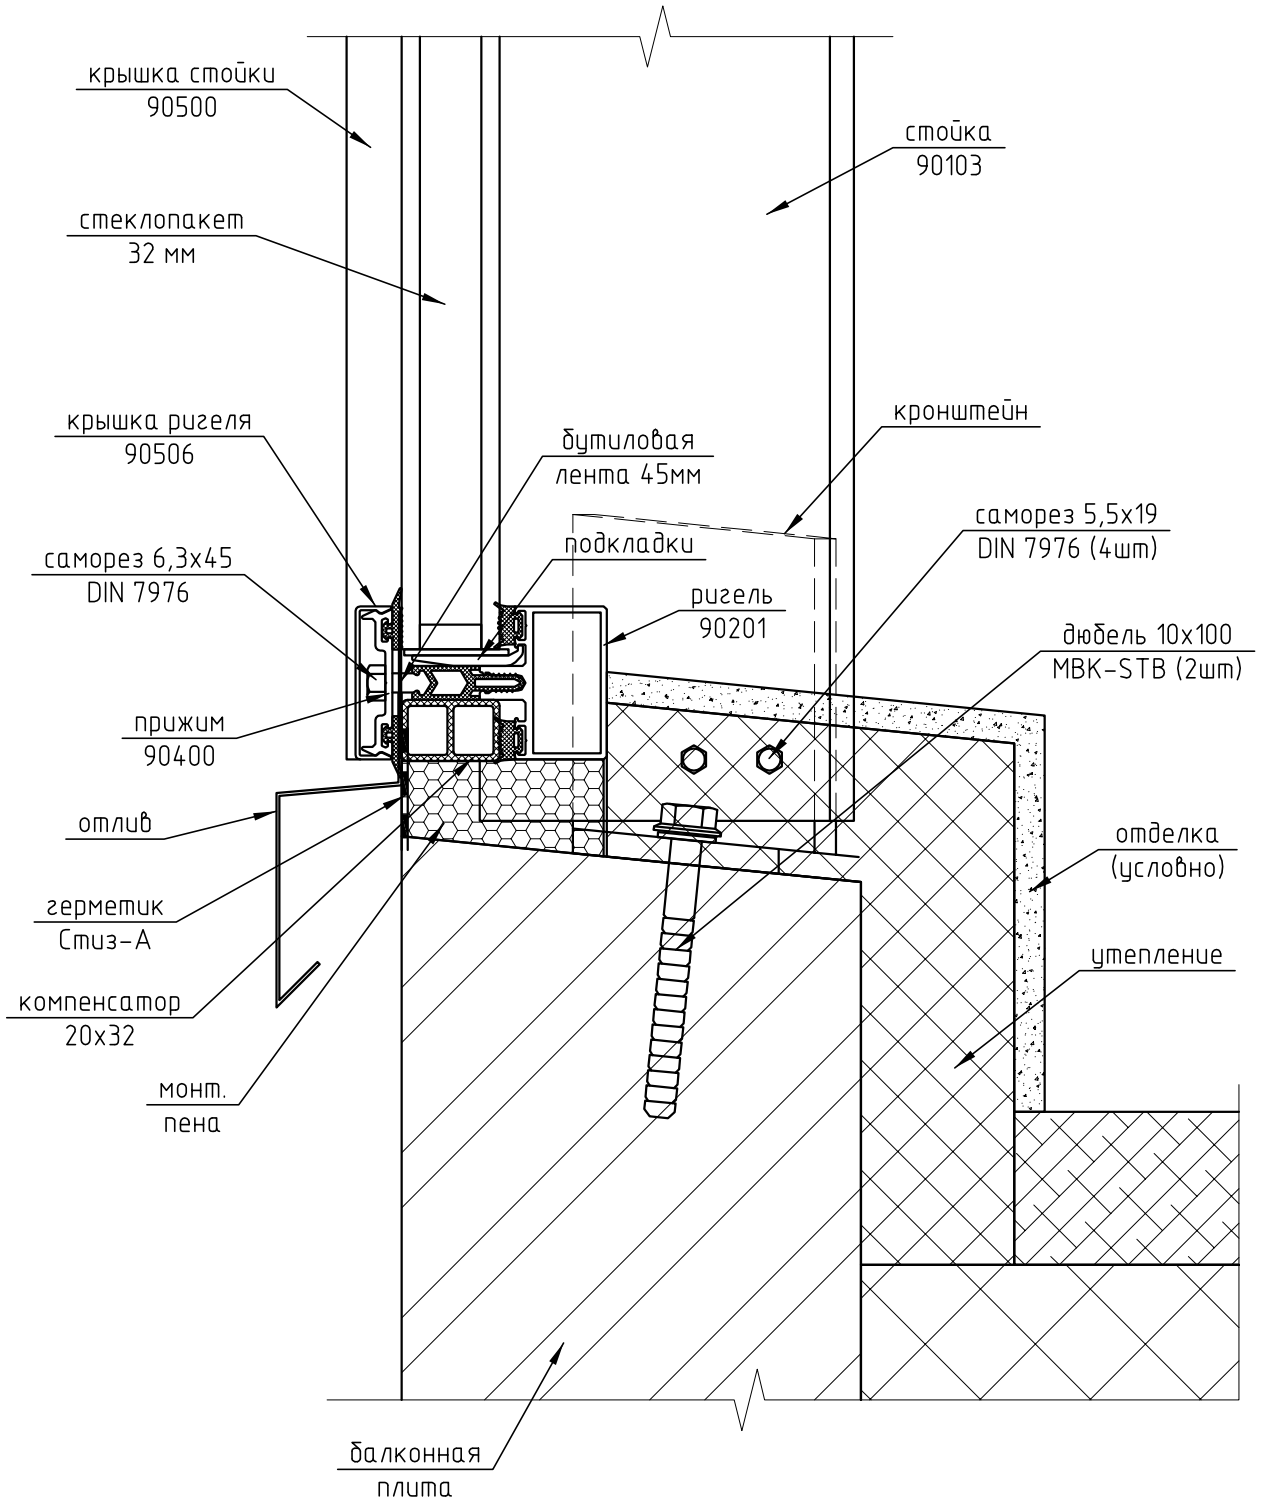

3

М 1:2,5

						244-01-КМ			
						Частный жилой дом по адресу: МО, Одинцовский р-н, пос. Барвиха, ТСЖ "Дачный поселок Барвиха", д.30			
Изм.	Кол. уч.	Лист	№ док.	Подп.	Дата	Зимний сад	Стадия	Лист	Листов
Разраб.	Марков						п	5	
Проверил	Шимаров								
						Узел 3	ООО "Алрейн"		