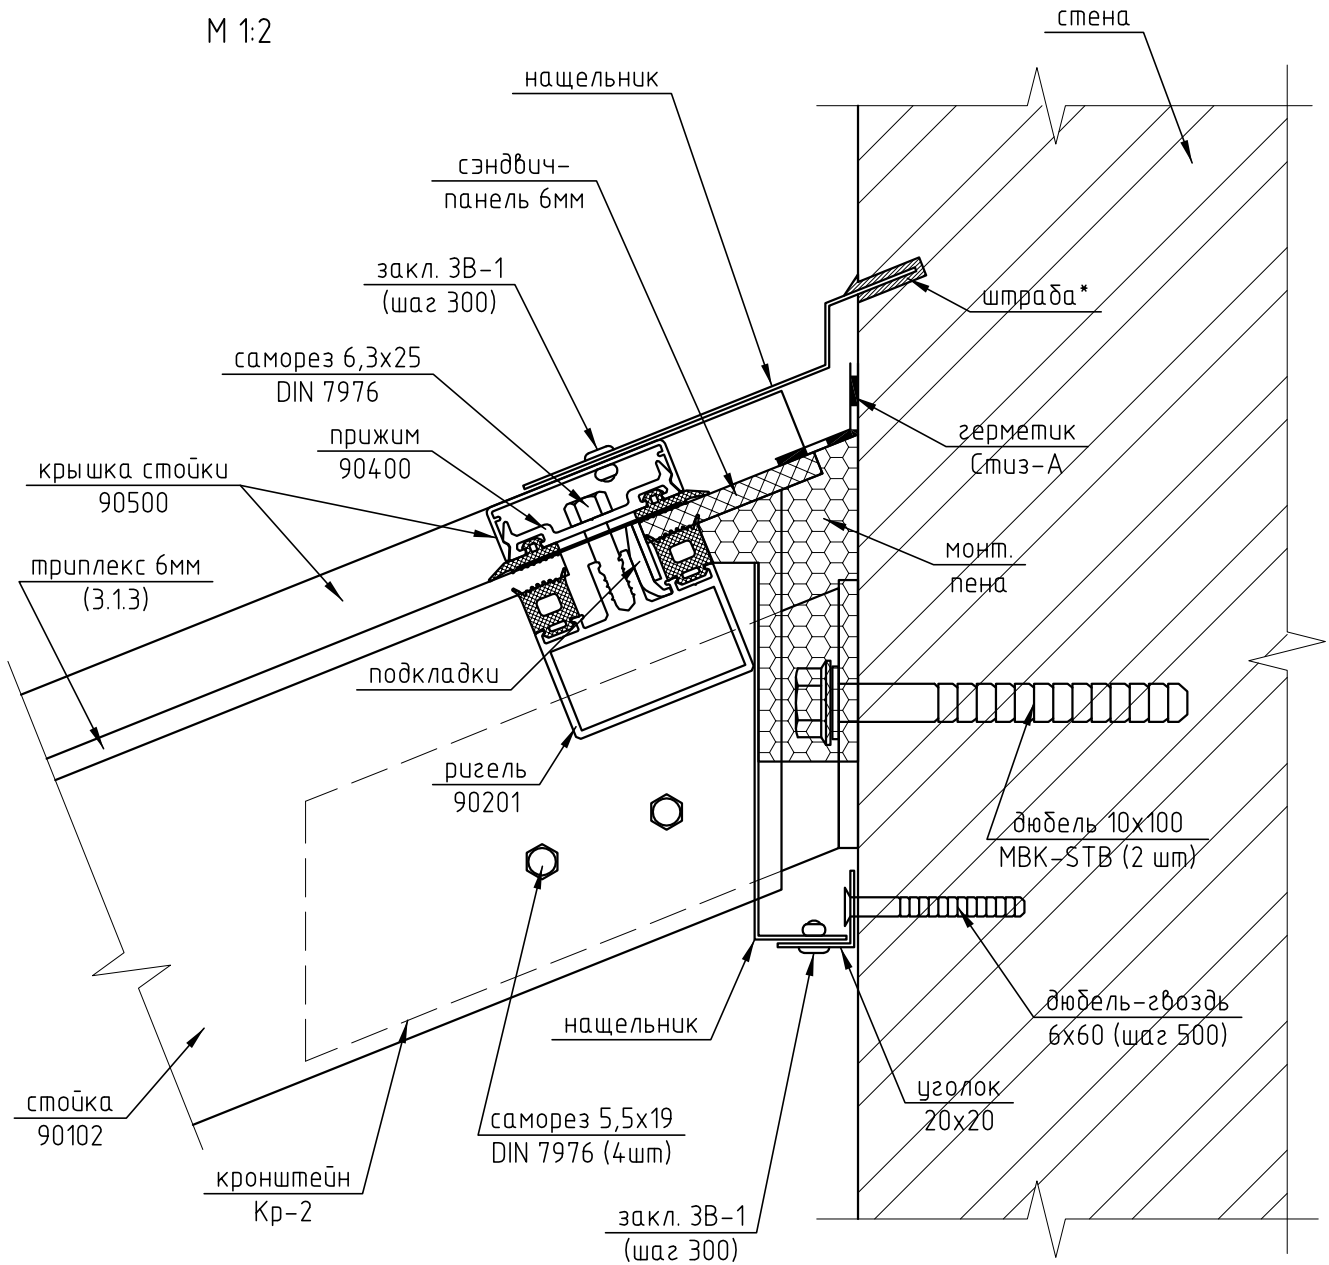

6

M 1:2

1) * - Штрабу заполнить силиконом

2) Данный ригель установить без сухаря после закрепления стоек

244-02-КМ

Частный жилой дом по адресу:
Московская обл., Пирогово

Изм.	Кол.уч.	Лист	№ док.	Подп.	Дата
Разраб.		Марков			
Проверил					