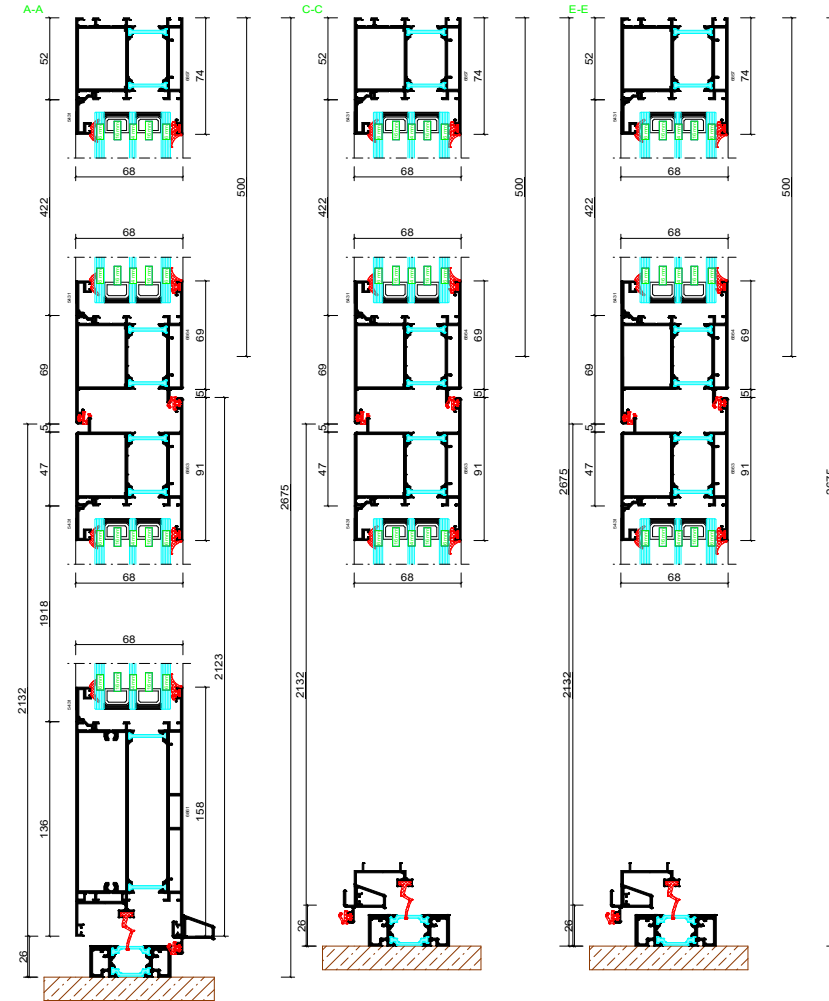

Пъз.11, Количество:1
 W12
 Цвят: без
 Обект:Николина гора 5 в работу
 Напредложения:190422-0394
 Вид снаружи

Гвз.12, Количество:1
 W13, W14
 Цвет: без
 Объект:Николина гора 5 в работу
 Предложения:190422-0394
 Вид снаружи

Пъз.9, Количество:1
 D1, W8, W9, W10
 Цвят: без
 Обект:Николина гора 5 в работу
 Напредления: 190422-0394
 Вид снаружи

- 1x 6StopsolCizak.-16Ar-4-14Ar-6LowEzак., 48mm
48mm 0,72 m² 1770 x 406mm
- 2x 6StopsolCizak.-16Ar-4-14Ar-6LowEzак., 48mm
48mm 0,84 m² 406 x 2081mm
- 1x 6StopsolCizak.-16Ar-4-14Ar-6LowEzак., 48mm
48mm 1,30 m² 684 x 1902mm

Прз.14, Количество:1
 D2, W15
 Цвет: без
 Объект:Николина гора 5 в работу
 №предложения:190422-0394
 Вид снаружи

Поз. 18, Количество: 1
 Подъемно-сдвижная дверь SD2
 Цвет: RAL
 Объект: Николаина г ора 5 в работу
 № предложения: 190422-0394
 Вид снаружи