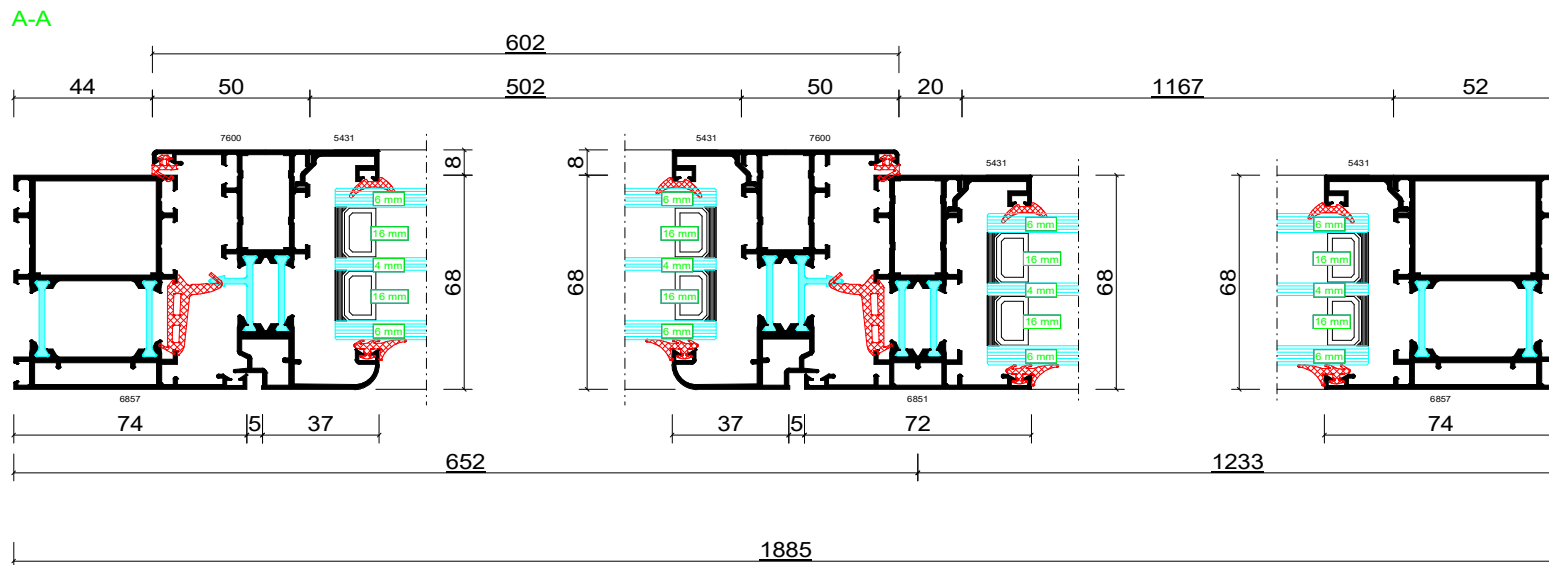

Пъз.11, Количество:1
 W12
 Цвят: без
 Обект:Николина гора 5 в работу
 Напредложения:190422-0394
 Вид снаружи

Гвз.12, Количество:1
 W13, W14
 Цвет: без
 Объект:Николина гора 5 в работу
 Предложения:190422-0394
 Вид снаружи

Пъз.9, Количество:1
 D1, W8, W9, W10
 Цвят: без
 Обект:Николина гора 5 в работу
 Напредления: 190422-0394
 Вид снаружи

- 1x 6StopsolCizak.-16Ar-4-14Ar-6LowEzак., 48mm
48mm 0,72 m² 1770 x 406mm
- 2x 6StopsolCizak.-16Ar-4-14Ar-6LowEzак., 48mm
48mm 0,84 m² 406 x 2081mm
- 1x 6StopsolCizak.-16Ar-4-14Ar-6LowEzак., 48mm
48mm 1,30 m² 684 x 1902mm

Прз.14, Количество:1
 D2, W15
 Цвет: без
 Объект:Николина гора 5 в работу
 №предложения:190422-0394
 Вид снаружи

Поз. 18, Количество: 1
 Подъемно-сдвижная дверь SD2
 Цвет: RAL
 Объект: Николаина г ора 5 в работу
 № предложения: 190422-0394
 Вид снаружи