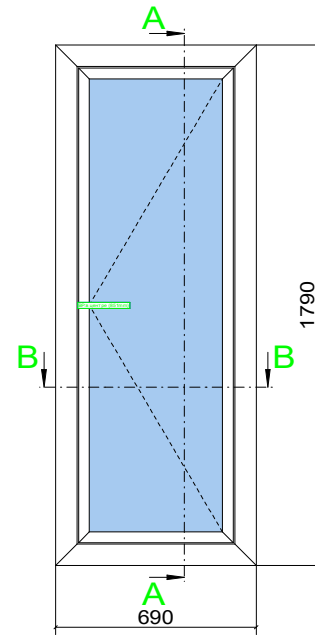

Пъз.11, Количество:1
 W12
 Цвят: без
 Обект:Николина гора 5 в работу
 Напредложения:190422-0394
 Вид снаружи

Гвз.12, Количество:1
 W13, W14
 Цвет: без
 Объект:Николина гора 5 в работу
 Предложения:190422-0394
 Вид снаружи

Пъз.9, Количество:1
 D1, W8, W9, W10
 Цвят: без
 Обект:Николина гора 5 в работу
 Напредления: 190422-0394
 Вид снаружи

- 1x 6StopsolCizak.-16Ar-4-14Ar-6LowEzак., 48mm
48mm 0,72 m² 1770 x 406mm
- 2x 6StopsolCizak.-16Ar-4-14Ar-6LowEzак., 48mm
48mm 0,84 m² 406 x 2081mm
- 1x 6StopsolCizak.-16Ar-4-14Ar-6LowEzак., 48mm
48mm 1,30 m² 684 x 1902mm