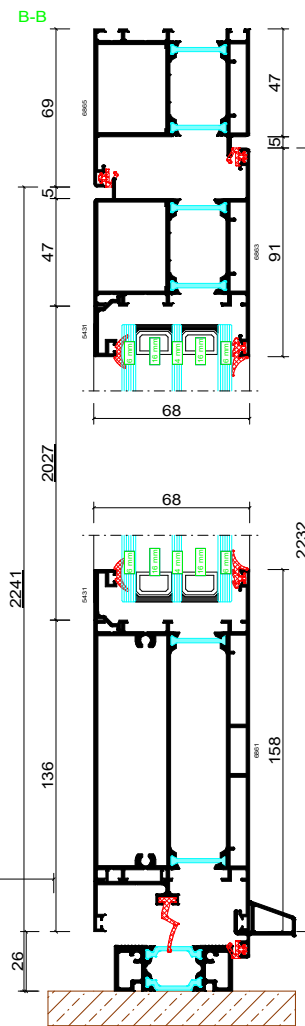

Пъз.11, Количество:1
 W12
 Цвят: без
 Обект:Николина гора 5 в работу
 Напредложения:190422-0394
 Вид снаружи

Гвз.12, Количество:1
 W13, W14
 Цвет: без
 Объект:Николина гора 5 в работу
 Предложения:190422-0394
 Вид снаружи

Пъз.9, Количество:1
 D1, W8, W9, W10
 Цвят: без
 Обект:Николина гора 5 в работу
 Напредления: 190422-0394
 Вид снаружи

- 1x 6StopsolCizak.-16Ar-4-14Ar-6LowEzак., 48mm
48mm 0,72 m² 1770 x 406mm
- 2x 6StopsolCizak.-16Ar-4-14Ar-6LowEzак., 48mm
48mm 0,84 m² 406 x 2081mm
- 1x 6StopsolCizak.-16Ar-4-14Ar-6LowEzак., 48mm
48mm 1,30 m² 684 x 1902mm

Прз.14, Количество:1
 D2, W15
 Цвет: без
 Объект:Николина гора 5 в работу
 №предложения:190422-0394
 Вид снаружи

Поз. 18, Количество: 1
 Подъемно-сдвижная дверь SD2
 Цвет: RAL
 Объект: Николаина г ора 5 в работу
 № предложения: 190422-0394
 Вид снаружи