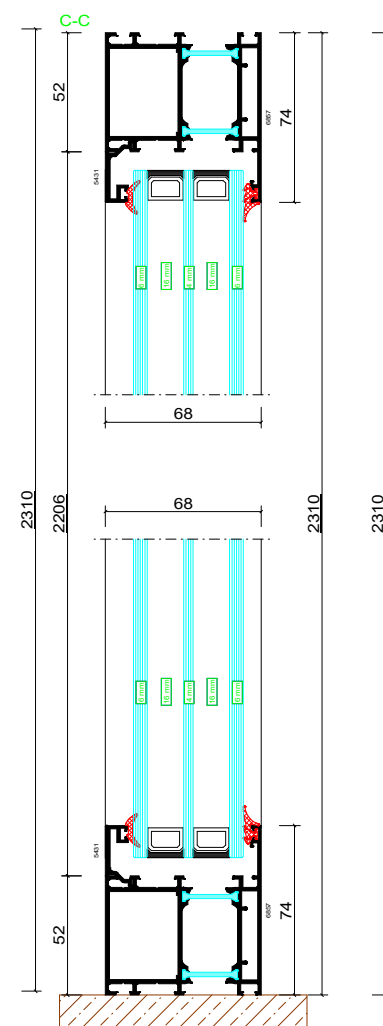

Пъз.11, Количество:1
 W12
 Цвят: без
 Обект:Николина гора 5 в работу
 Напредложения:190422-0394
 Вид снаружи

Гвз.12, Количество:1
 W13, W14
 Цвет: без
 Объект:Николина гора 5 в работу
 Предложения:190422-0394
 Вид снаружи

Пъз.9, Количество:1
 D1, W8, W9, W10
 Цвят: без
 Обект:Николина гора 5 в работу
 Напредления: 190422-0394
 Вид снаружи

- 1x 6StopsolCizak.-16Ar-4-14Ar-6LowEzак., 48mm
48mm 0,72 m² 1770 x 406mm
- 2x 6StopsolCizak.-16Ar-4-14Ar-6LowEzак., 48mm
48mm 0,84 m² 406 x 2081mm
- 1x 6StopsolCizak.-16Ar-4-14Ar-6LowEzак., 48mm
48mm 1,30 m² 684 x 1902mm

Прз.14, Количество:1
 D2, W15
 Цвет: без
 Объект:Николина гора 5 в работу
 №предложения:190422-0394
 Вид снаружи

Поз. 18, Количество: 1
 Подъемно-сдвижная дверь SD2
 Цвет: RAL
 Объект: Николаина г ора 5 в работу
 № предложения: 190422-0394
 Вид снаружи