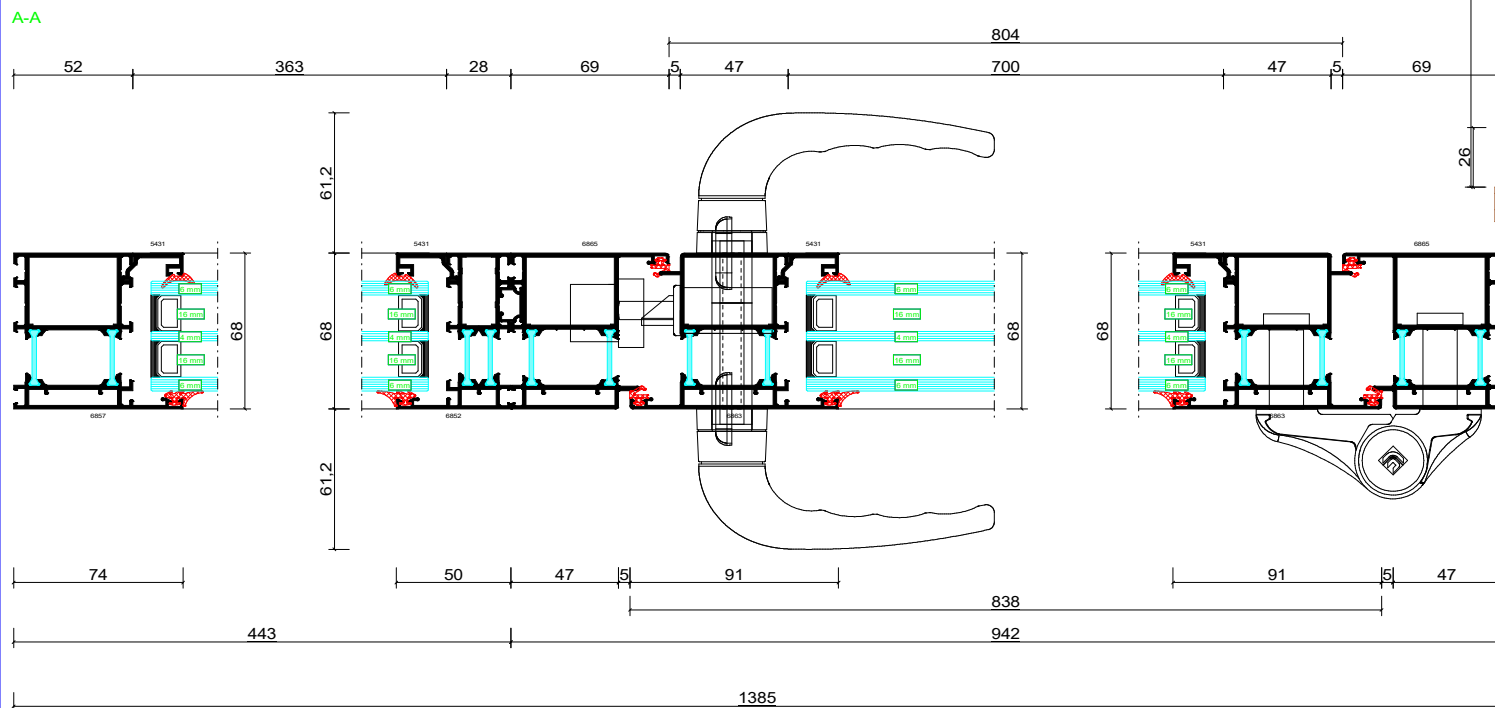

Пъз.11, Количество:1
 W12
 Цвят: без
 Обект:Николина гора 5 в работу
 Напредложения:190422-0394
 Вид снаружи

Гвз.12, Количество:1
 W13, W14
 Цвет: без
 Объект:Николина гора 5 в работу
 Предложения:190422-0394
 Вид снаружи

Пъз.9, Количество:1
 D1, W8, W9, W10
 Цвят: без
 Обект:Николина гора 5 в работу
 Напредления: 190422-0394
 Вид снаружи

- 1x 6StopsolCizak.-16Ar-4-14Ar-6LowEzак., 48mm
48mm 0,72 m² 1770 x 406mm
- 2x 6StopsolCizak.-16Ar-4-14Ar-6LowEzак., 48mm
48mm 0,84 m² 406 x 2081mm
- 1x 6StopsolCizak.-16Ar-4-14Ar-6LowEzак., 48mm
48mm 1,30 m² 684 x 1902mm

Прз.14, Количество:1
 D2, W15
 Цвет: без
 Объект:Николина гора 5 в работу
 №предложения:190422-0394
 Вид снаружи

Поз. 18, Количество: 1
 Подъемно-сдвижная дверь SD2
 Цвет: RAL
 Объект: Николаина г ора 5 в работу
 № предложения: 190422-0394
 Вид снаружи