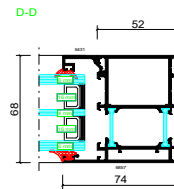

Пъз.11, Количество:1
 W12
 Цвят: без
 Обект:Николина гора 5 в работу
 Напредложения:190422-0394
 Вид снаружи

Гвз.12, Количество:1
 W13, W14
 Цвет: без
 Объект:Николина гора 5 в работу
 Предложения:190422-0394
 Вид снаружи

Пъз.9, Количество:1
 D1, W8, W9, W10
 Цвят: без
 Обект:Николина гора 5 в работу
 Напредления: 190422-0394
 Вид снаружи

- 1x 6StopsolCizak.-16Ar-4-14Ar-6LowEzак., 48mm
48mm 0,72 m² 1770 x 406mm
- 2x 6StopsolCizak.-16Ar-4-14Ar-6LowEzак., 48mm
48mm 0,84 m² 406 x 2081mm
- 1x 6StopsolCizak.-16Ar-4-14Ar-6LowEzак., 48mm
48mm 1,30 m² 684 x 1902mm