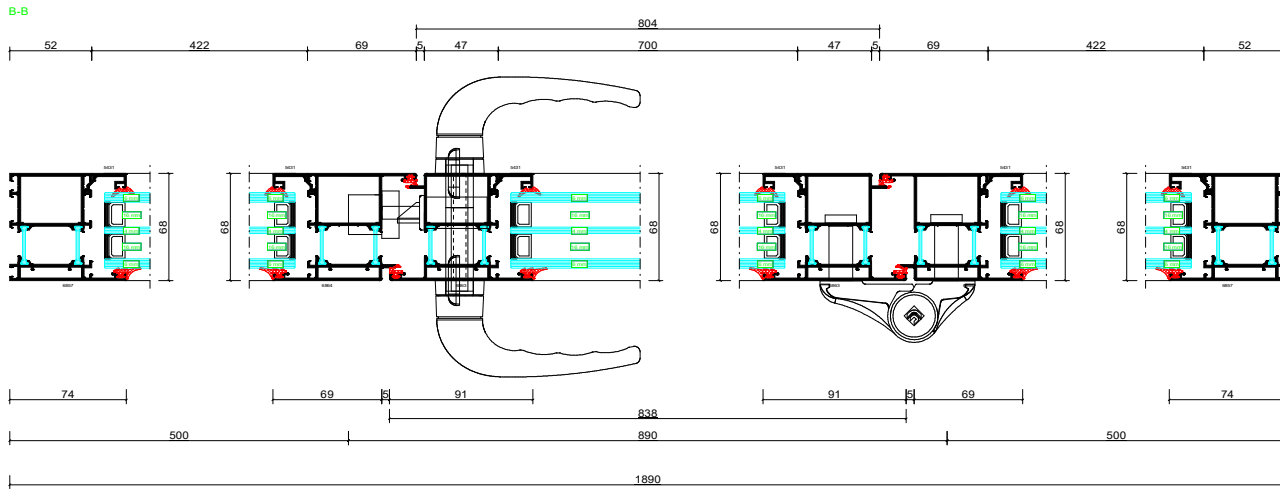

Пъз.11, Количество:1
 W12
 Цвят: без
 Обект:Николина гора 5 в работу
 Напредложения:190422-0394
 Вид снаружи

Гвз.12, Количество:1
 W13, W14
 Цвет: без
 Объект:Николина гора 5 в работу
 Предложения:190422-0394
 Вид снаружи

Пъз.9, Количество:1
 D1, W8, W9, W10
 Цвят: без
 Обект:Николина гора 5 в работу
 Напредления: 190422-0394
 Вид снаружи

- 1x 6StopsolCizak.-16Ar-4-14Ar-6LowEzак., 48mm
48mm 0,72 m² 1770 x 406mm
- 2x 6StopsolCizak.-16Ar-4-14Ar-6LowEzак., 48mm
48mm 0,84 m² 406 x 2081mm
- 1x 6StopsolCizak.-16Ar-4-14Ar-6LowEzак., 48mm
48mm 1,30 m² 684 x 1902mm

Прз.14, Количество:1
 D2, W15
 Цвет: без
 Объект:Николина гора 5 в работу
 №предложения:190422-0394
 Вид снаружи

Поз. 18, Количество: 1
 Подъемно-сдвижная дверь SD2
 Цвет: RAL
 Объект: Николаина г ора 5 в работу
 № предложения: 190422-0394
 Вид снаружи