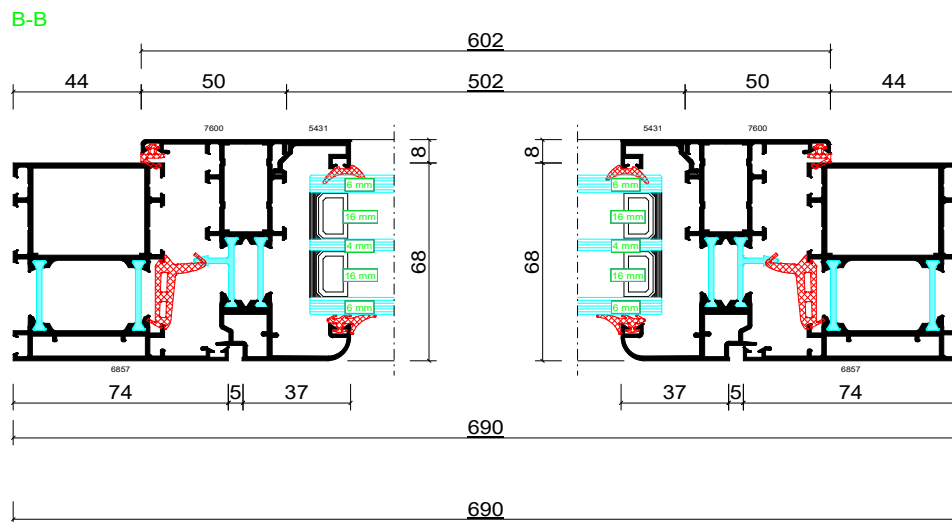

Пъз.11, Количество:1
 W12
 Цвят: без
 Обект:Николина гора 5 в работу
 Напредложения:190422-0394
 Вид снаружи

Гвз.12, Количество:1
 W13, W14
 Цвет: без
 Объект:Николина гора 5 в работу
 Предложения:190422-0394
 Вид снаружи

Пъз.9, Количество:1
 D1, W8, W9, W10
 Цвят: без
 Обект:Николина гора 5 в работу
 Напредления: 190422-0394
 Вид снаружи

- 1x 6StopsolCizak.-16Ar-4-14Ar-6LowEzак., 48mm
48mm 0,72 m² 1770 x 406mm
- 2x 6StopsolCizak.-16Ar-4-14Ar-6LowEzак., 48mm
48mm 0,84 m² 406 x 2081mm
- 1x 6StopsolCizak.-16Ar-4-14Ar-6LowEzак., 48mm
48mm 1,30 m² 684 x 1902mm

Прз.14, Количество:1
 D2, W15
 Цвет: без
 Объект:Николина гора 5 в работу
 №предложения:190422-0394
 Вид снаружи

Поз. 18, Количество: 1
 Подъемно-сдвижная дверь SD2
 Цвет: RAL
 Объект: Николаина г ора 5 в работу
 № предложения: 190422-0394
 Вид снаружи