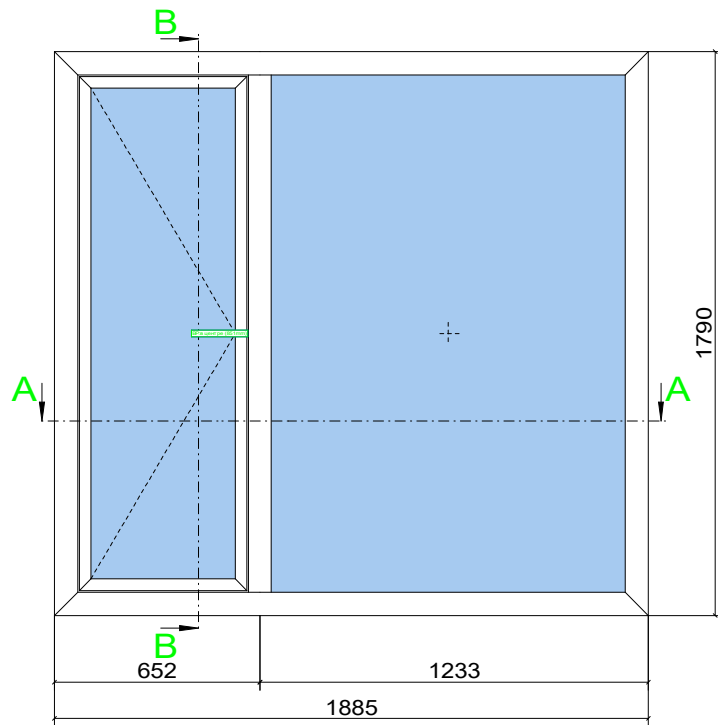

Пъз.11, Количество:1
 W12
 Цвят: без
 Обект:Николина гора 5 в работу
 Напредложения:190422-0394
 Вид снаружи

Гвз.12, Количество:1
 W13, W14
 Цвет: без
 Объект:Николина гора 5 в работу
 Предложения:190422-0394
 Вид снаружи

Пъз.9, Количество:1
 D1, W8, W9, W10
 Цвят: без
 Обект:Николина гора 5 в работу
 Напредления: 190422-0394
 Вид снаружи

- 1x 6StopsolCizak.-16Ar-4-14Ar-6LowEzак., 48mm
48mm 0,72 m² 1770 x 406mm
- 2x 6StopsolCizak.-16Ar-4-14Ar-6LowEzак., 48mm
48mm 0,84 m² 406 x 2081mm
- 1x 6StopsolCizak.-16Ar-4-14Ar-6LowEzак., 48mm
48mm 1,30 m² 684 x 1902mm