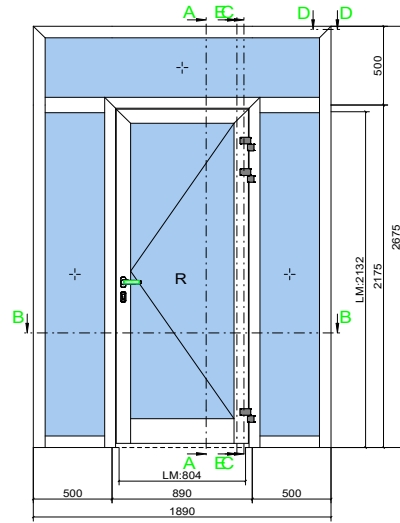

Пъз.11, Количество:1
 W12
 Цвят: без
 Обект:Николина гора 5 в работу
 Напредложения:190422-0394
 Вид снаружи

Гвз.12, Количество:1
 W13, W14
 Цвет: без
 Объект:Николина гора 5 в работу
 Предложения:190422-0394
 Вид снаружи

Пъз.9, Количество:1
 D1, W8, W9, W10
 Цвят: без
 Обект:Николина гора 5 в работу
 Напредления: 190422-0394
 Вид снаружи

- 1x 6StopsolCizak.-16Ar-4-14Ar-6LowEzак., 48mm
48mm 0,72 m² 1770 x 406mm
- 2x 6StopsolCizak.-16Ar-4-14Ar-6LowEzак., 48mm
48mm 0,84 m² 406 x 2081mm
- 1x 6StopsolCizak.-16Ar-4-14Ar-6LowEzак., 48mm
48mm 1,30 m² 684 x 1902mm