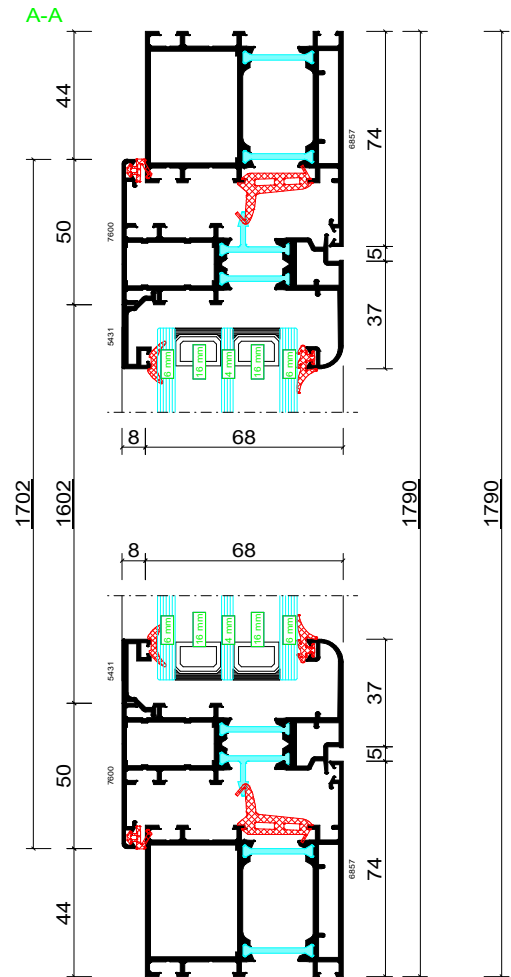

Пъз.11, Количество:1
 W12
 Цвят: без
 Обект:Николина гора 5 в работу
 Напредложения:190422-0394
 Вид снаружи

Гвз.12, Количество:1
 W13, W14
 Цвет: без
 Объект:Николина гора 5 в работу
 Предложения:190422-0394
 Вид снаружи

Пъз.9, Количество:1
 D1, W8, W9, W10
 Цвят: без
 Обект:Николина гора 5 в работу
 Напредления: 190422-0394
 Вид снаружи

- 1x 6StopsolCizak.-16Ar-4-14Ar-6LowEzак., 48mm
48mm 0,72 m² 1770 x 406mm
- 2x 6StopsolCizak.-16Ar-4-14Ar-6LowEzак., 48mm
48mm 0,84 m² 406 x 2081mm
- 1x 6StopsolCizak.-16Ar-4-14Ar-6LowEzак., 48mm
48mm 1,30 m² 684 x 1902mm

Прз.14, Количество:1
 D2, W15
 Цвет: без
 Объект:Николина гора 5 в работу
 №предложения:190422-0394
 Вид снаружи

Поз. 18, Количество: 1
 Подъемно-сдвижная дверь SD2
 Цвет: RAL
 Объект: Николаина г ора 5 в работу
 № предложения: 190422-0394
 Вид снаружи