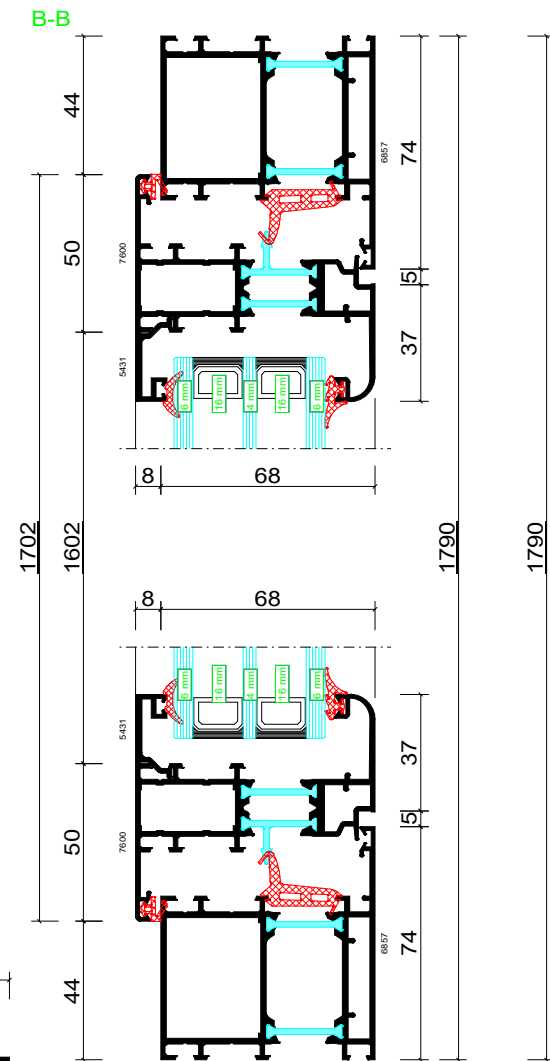

Пъз.11, Количество:1
 W12
 Цвят: без
 Обект:Николина гора 5 в работу
 Напредложения:190422-0394
 Вид снаружи

Гвз.12, Количество:1
 W13, W14
 Цвет: без
 Объект:Николина гора 5 в работу
 Предложения:190422-0394
 Вид снаружи

Пъз.9, Количество:1
 D1, W8, W9, W10
 Цвят: без
 Обект:Николина гора 5 в работу
 Напредления: 190422-0394
 Вид снаружи

- 1x 6StopsolCizak.-16Ar-4-14Ar-6LowEzак., 48mm
48mm 0,72 m² 1770 x 406mm
- 2x 6StopsolCizak.-16Ar-4-14Ar-6LowEzак., 48mm
48mm 0,84 m² 406 x 2081mm
- 1x 6StopsolCizak.-16Ar-4-14Ar-6LowEzак., 48mm
48mm 1,30 m² 684 x 1902mm