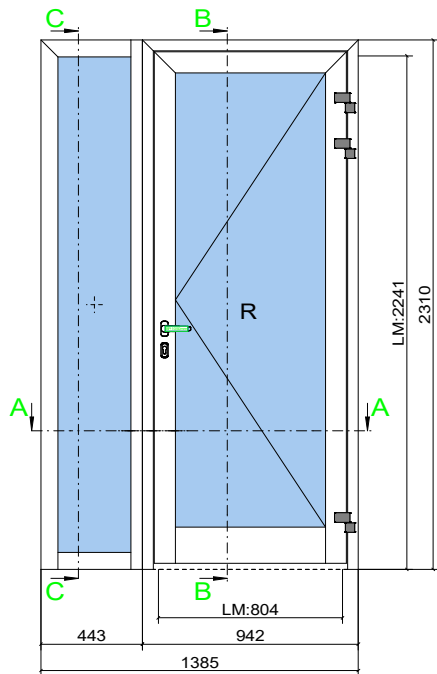

Прз.14, Количество:1
D2, W15
Цвет: без
Объект:Николина гора 5 в работу
№предложения:190422-0394
Вид снаружи