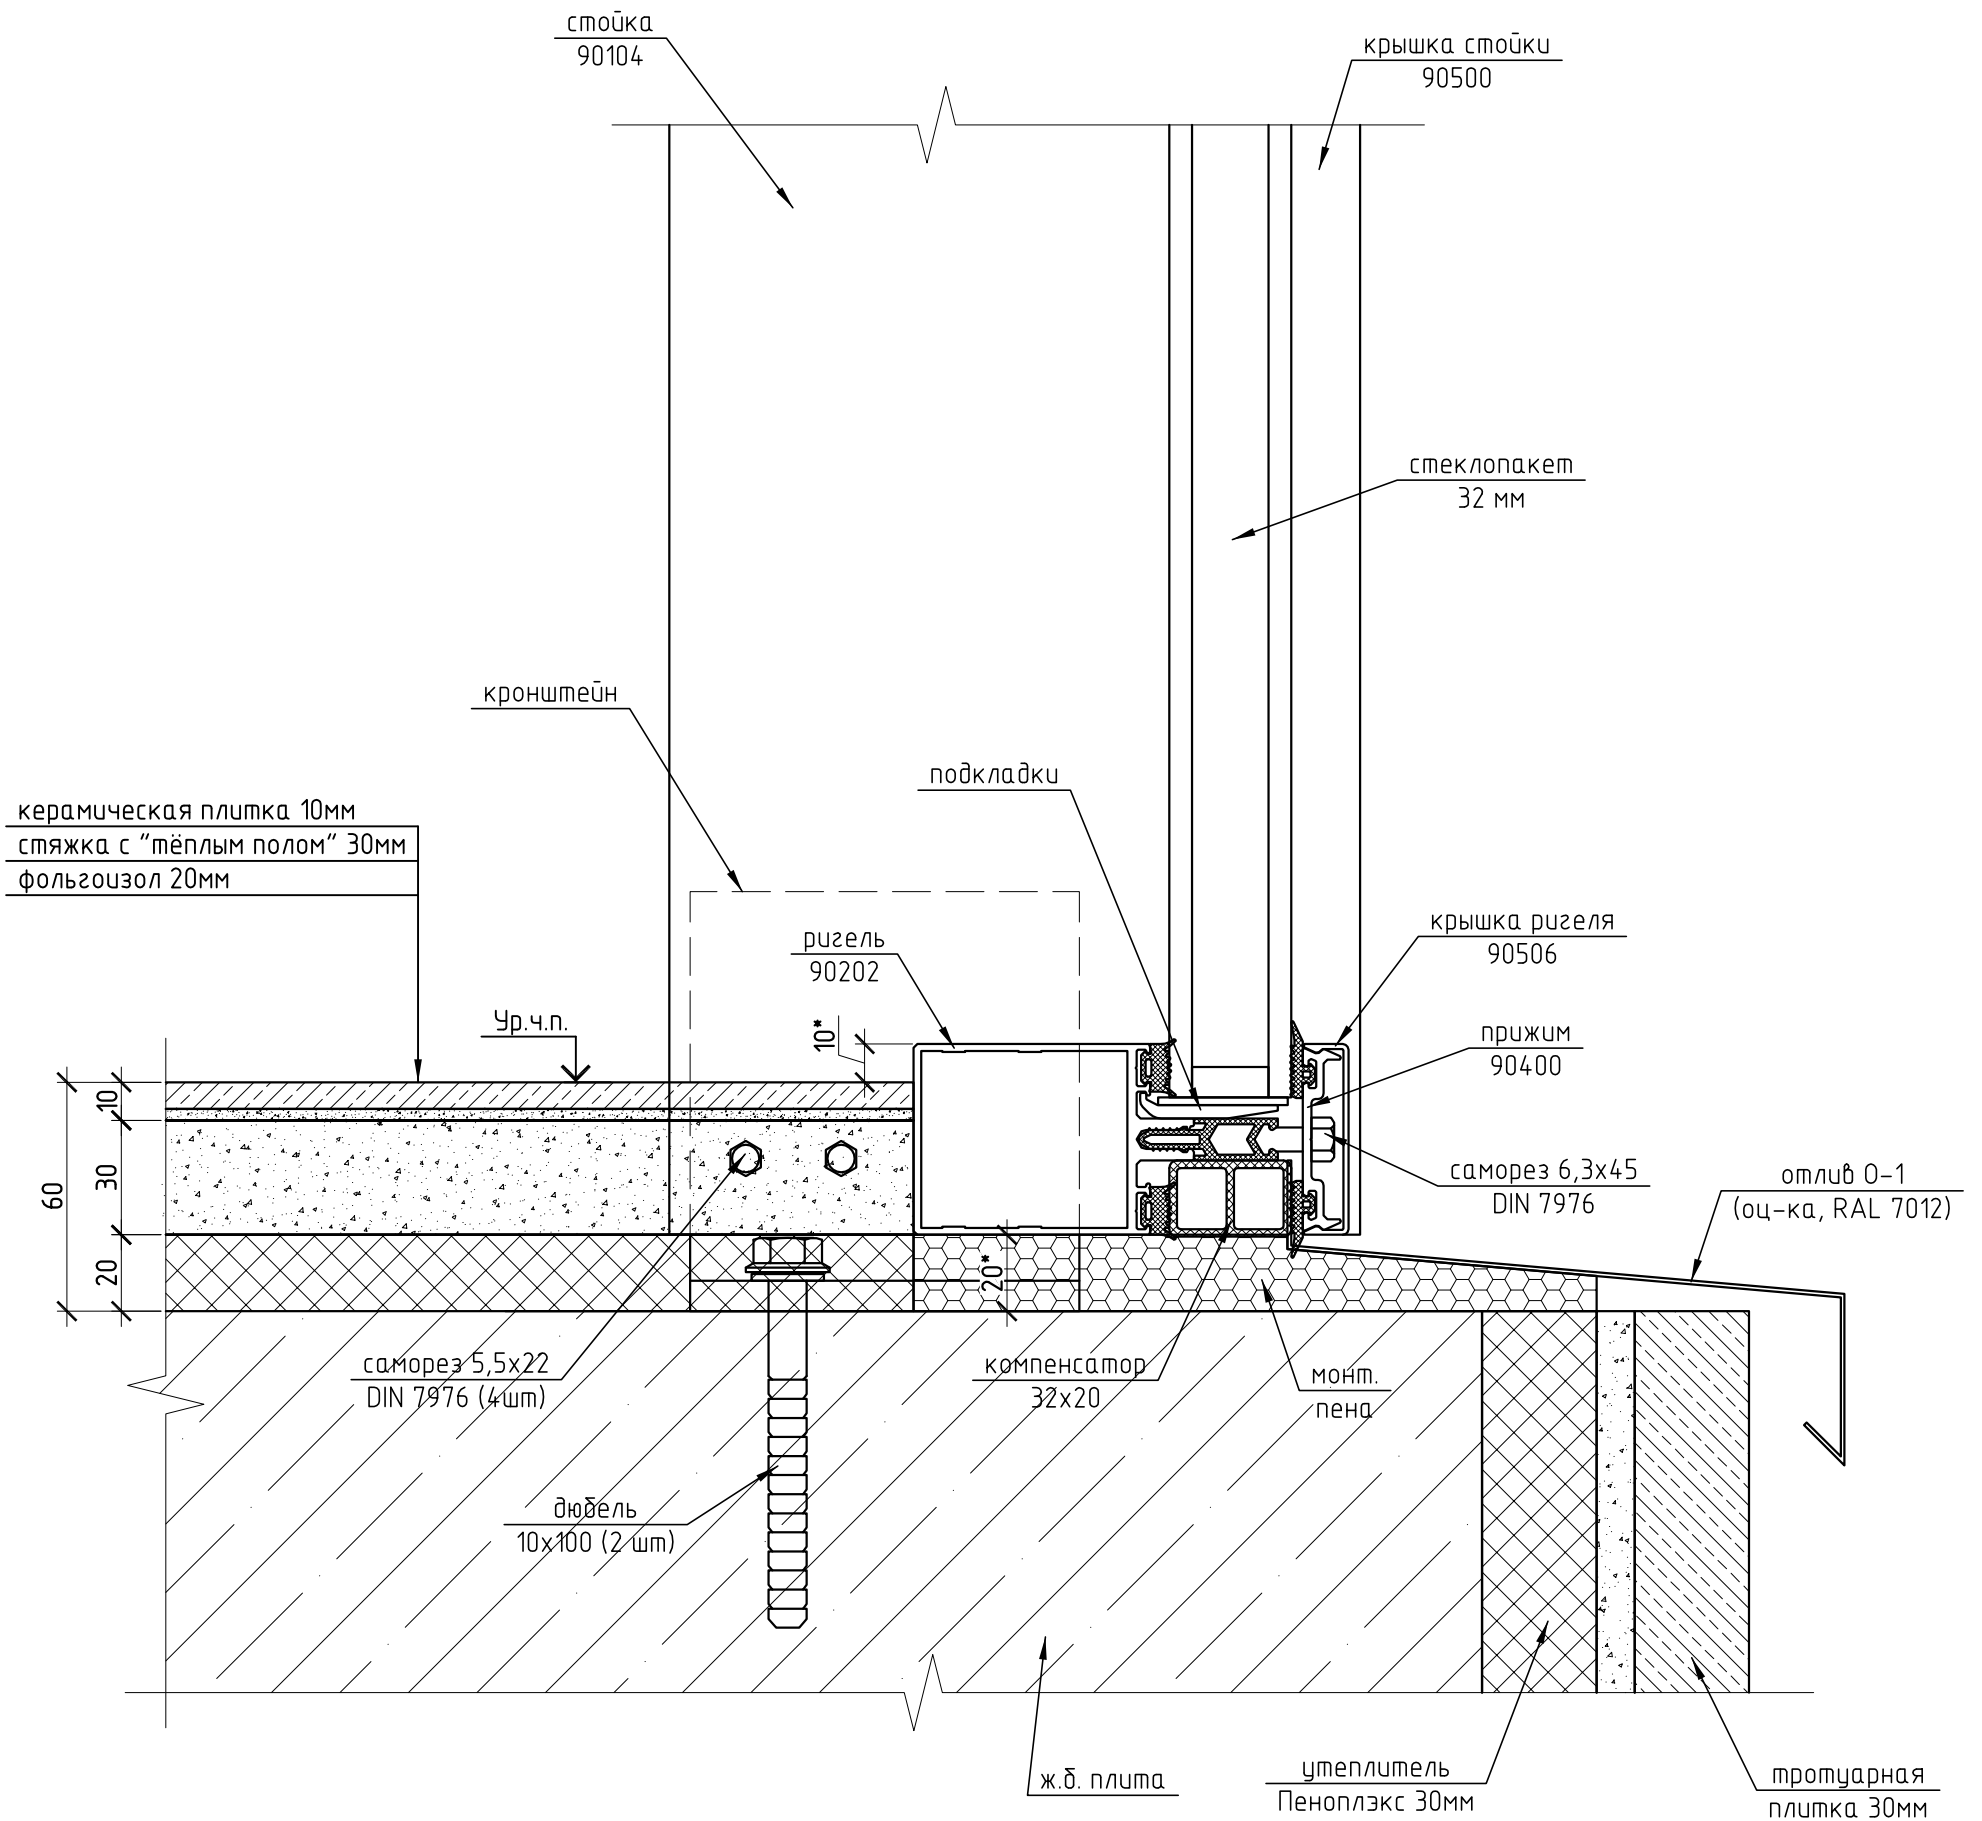

8

M 1:2

1) * - Проектный размер.

						01-01/07-21				
						Частный жилой дом по адресу: Новая Москва, пос. Первомайское, дер. Пучково, ул. Радужная, д. 7				
Изм.	Кол. уч.	Лист	№ док.	Подп.	Дата	Зимний сад		Стадия	Лист	Листов
Разраб.		Марков						п	12	
Проверил		Шимаров								
						Узел 8		ООО "Алрейн"		