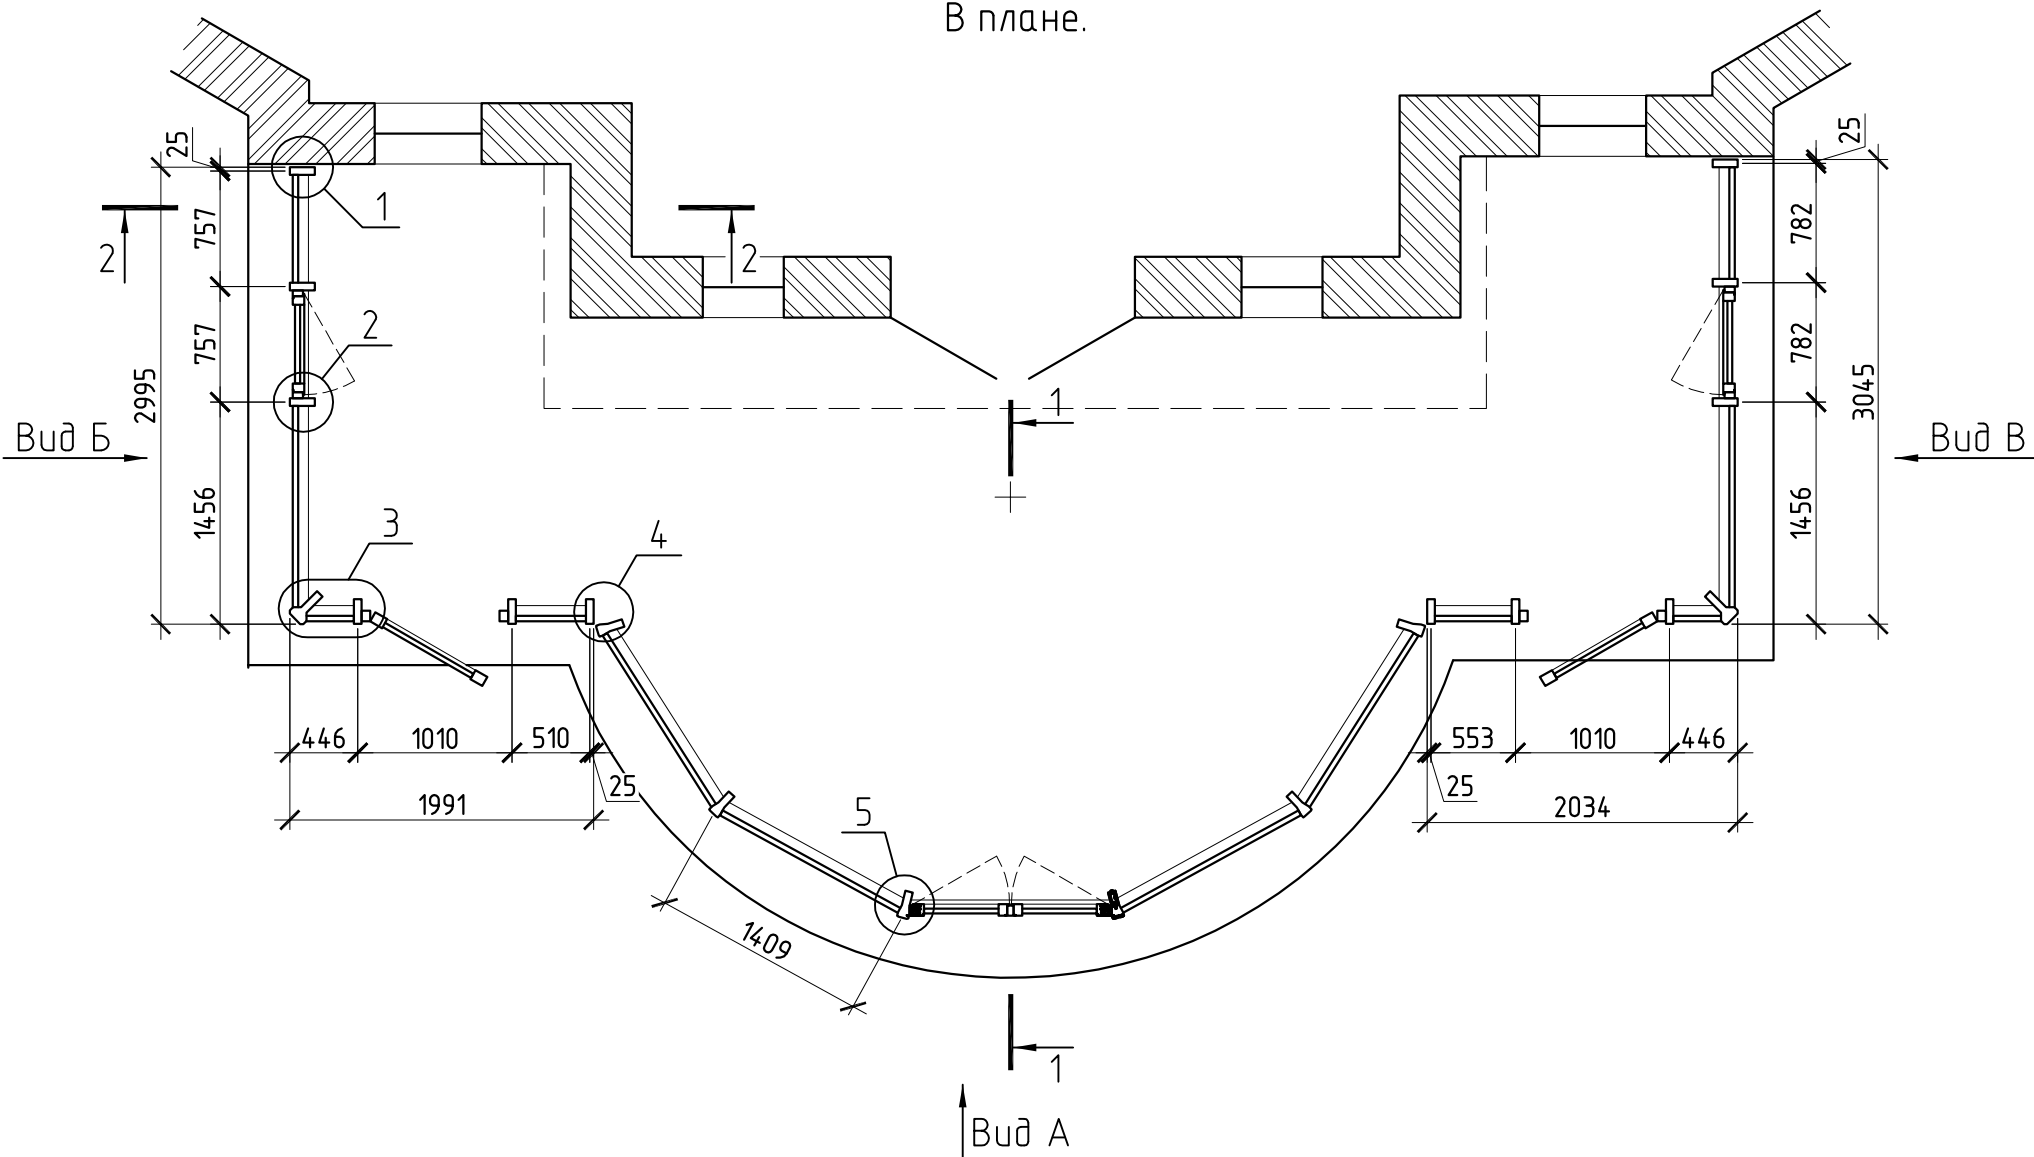

Зимний сад.  
М 1:50

В плане.

1) Цвет профиля - RAL 9016 (белый).

						Дог. 04-01/02-19		
						Частный жилой дом по адресу: д. Былово, ул. Речная, д. 2		
Изм.	Кол.уч.	Лист	№ док.	Подп.	Дата			
Разраб.		Марков				Зимний сад		Стадия
Проверил		Шимаров						Лист
								Листов
						В плане, сечения 1-1 и 2-2		п
								2
						ООО "Алрейн"		