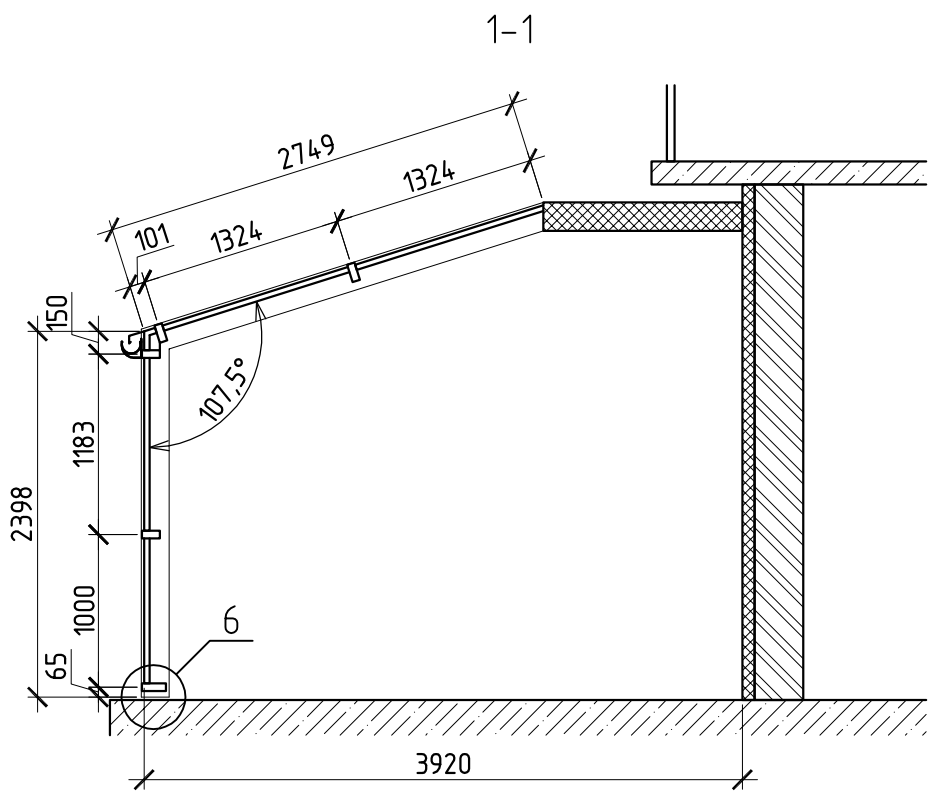

Зимний сад.  
М 1:50

В плане.

1) Цвет профиля - RAL 9016 (белый).

						Дог. 04-01/02-19		
						Частный жилой дом по адресу: д. Былово, ул. Речная, д. 2		
Изм.	Кол.уч.	Лист	№ док.	Подп.	Дата			
Разраб.		Марков				Зимний сад		Стадия
Проверил		Шимаров						Лист
								Листов
						В плане, сечения 1-1 и 2-2		п
								2
						ООО "Алрейн"		