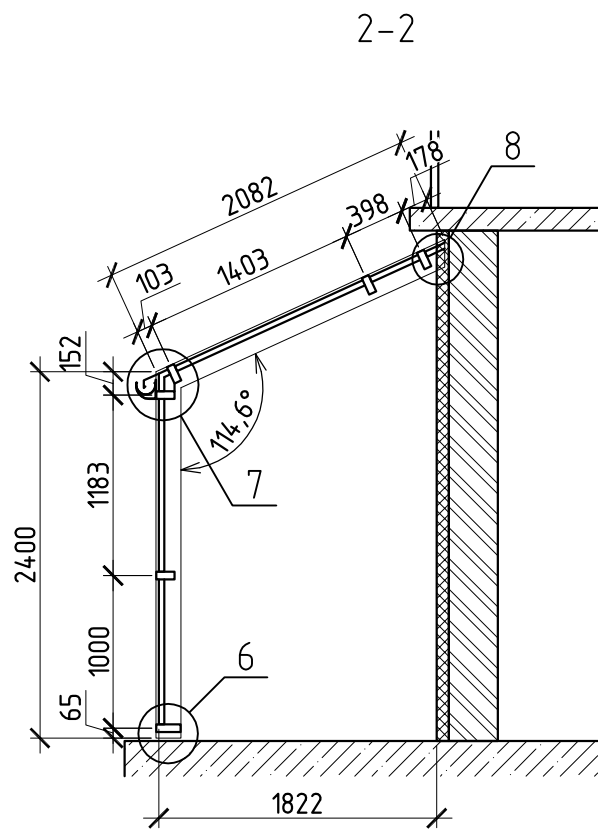

Зимний сад.  
М 1:50

В плане.

1) Цвет профиля - RAL 9016 (белый).

						Дог. 04-01/02-19		
						Частный жилой дом по адресу: д. Былово, ул. Речная, д. 2		
Изм.	Кол.уч.	Лист	№ док.	Подп.	Дата			
Разраб.		Марков				Зимний сад		Стадия
Проверил		Шимаров						Лист
								Листов
						В плане, сечения 1-1 и 2-2		п
								2
						ООО "Алрейн"		