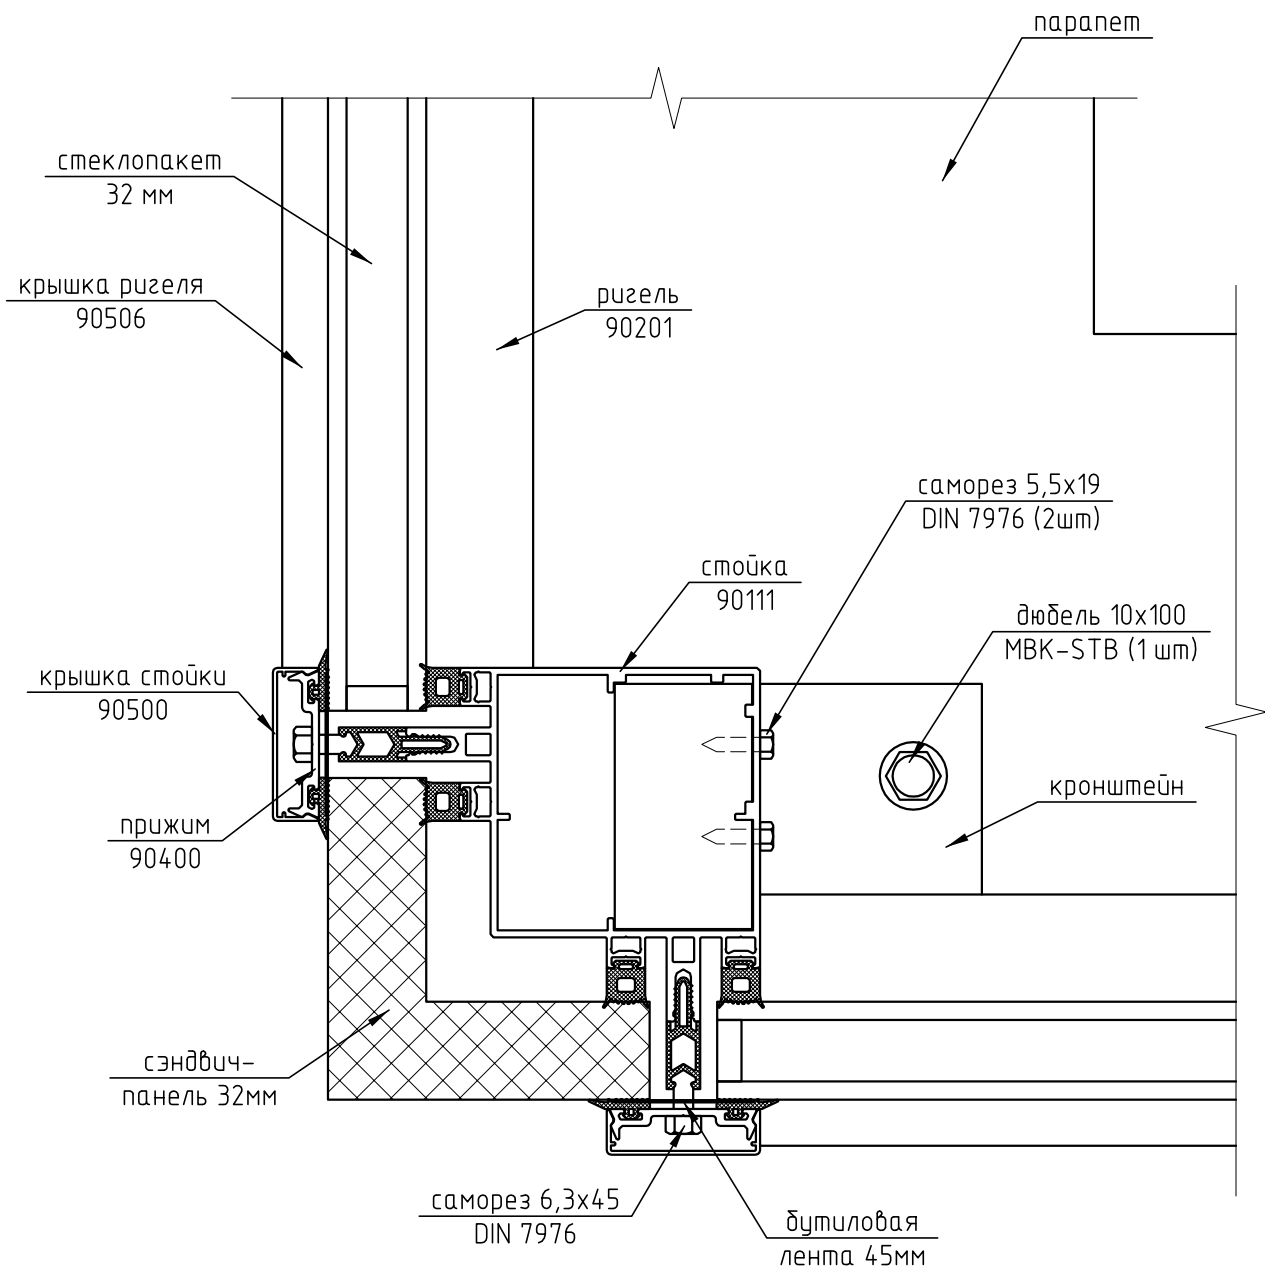

3

M 1:2,5

1) Отделка парапета условно не показана

244-01-КМ

Частный жилой дом по адресу: МО,
Нарофоминский р-н, д. Хлопово, с/п Десна,
ул. Сегал, д.4

Изм.	Кол.уч.	Лист	№ док.	Подп.	Дата

Разраб.	Марков				
Проверил	Шимаров				