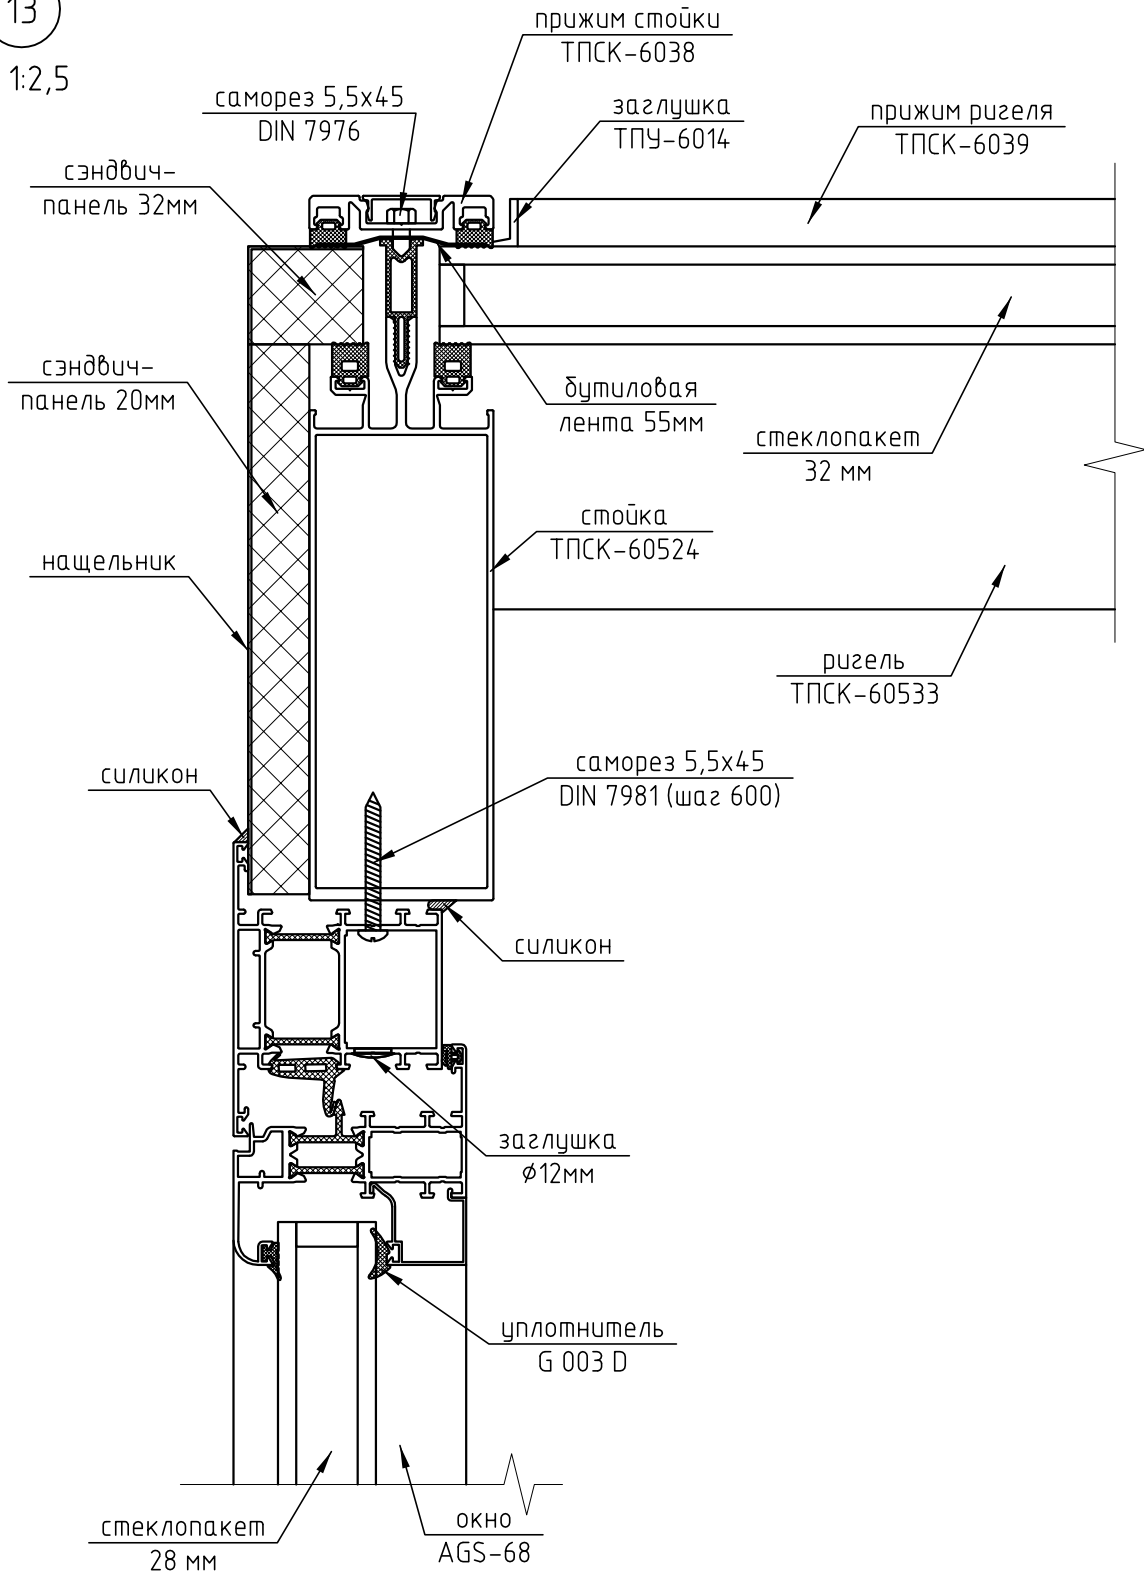

13

M 1:2,5

244-01-КМ

Частный жилой дом по адресу:
Московская обл., Пирогово

						Стадия Лист Листов		
Изм.	Кол.уч.	Лист	№ док.	Подп.	Дата			
Разраб.	Марков					Узел 13		
Проверил								