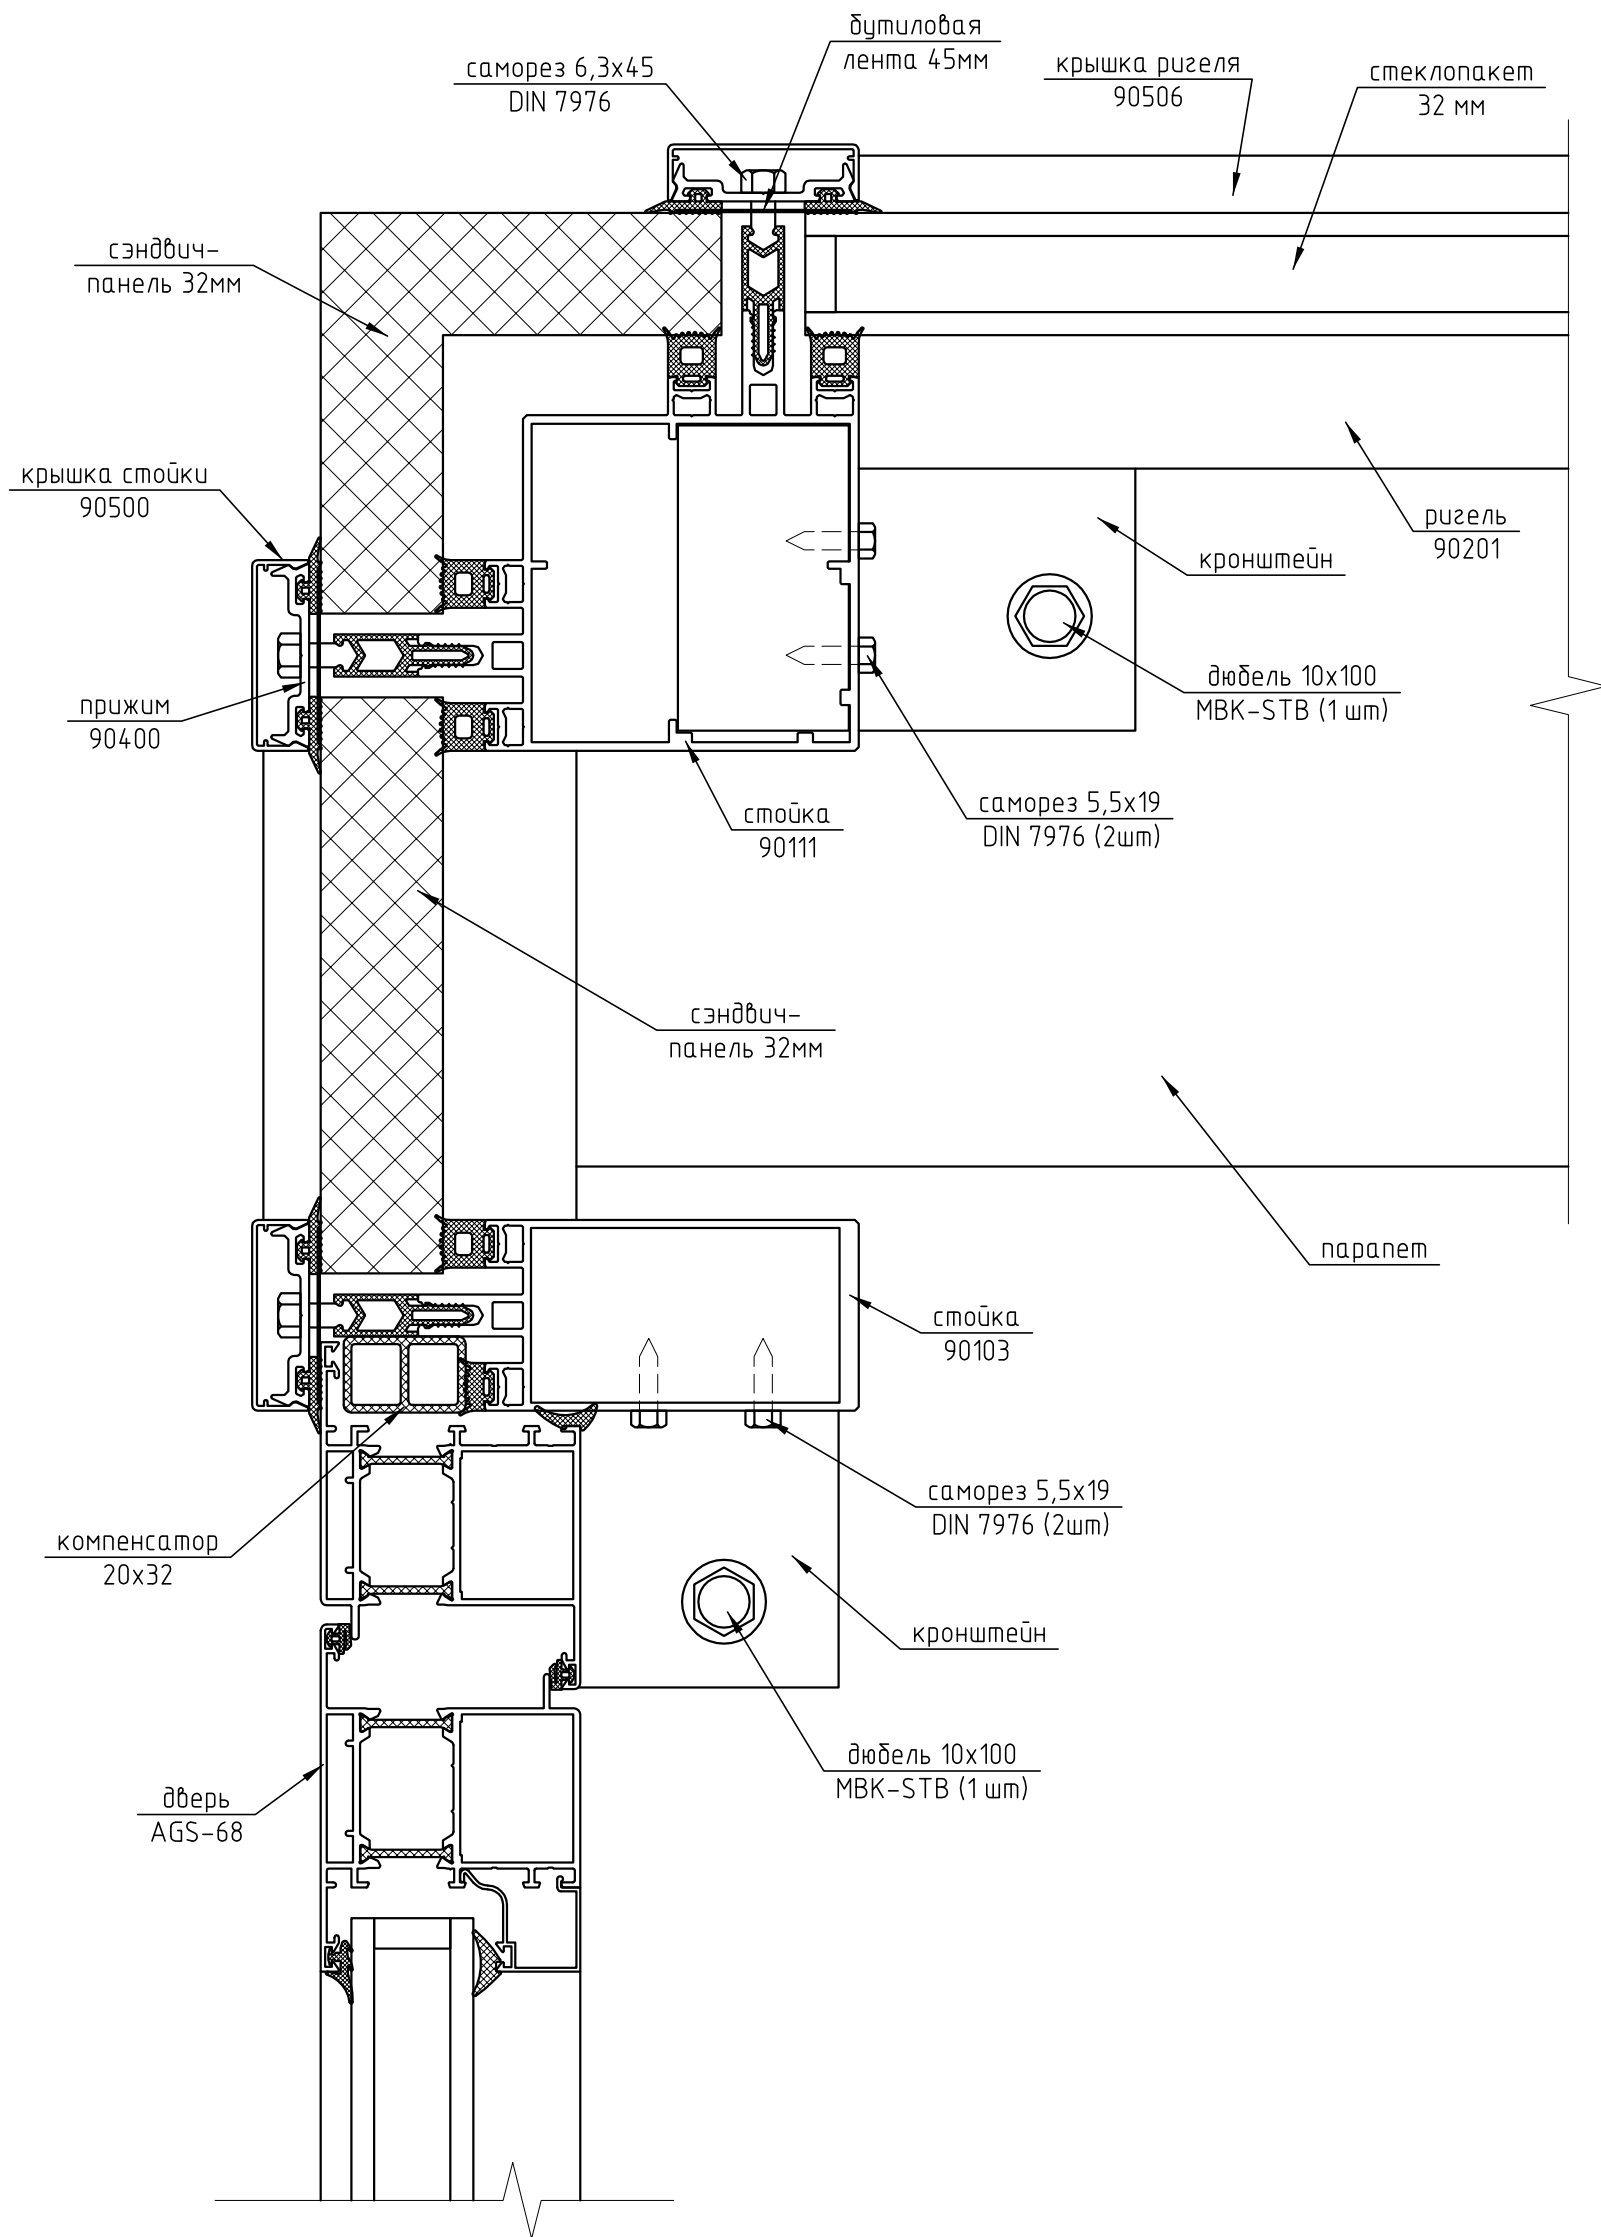

4

M 1:2

1) Отделка парапета условно не показана

						244-01-КМ				
						Частный жилой дом по адресу: МО, Нарофоминский р-н, д. Хлопово, с/т Десна, ул. Сегал, д.4				
Изм.	Кол.уч.	Лист	№ док.	Подп.	Дата	Зимний сад		Стадия	Лист	Листов
Разраб.		Марков						п	8	
Проверил		Шимаров				Узел 4		ООО "Алрейн"		