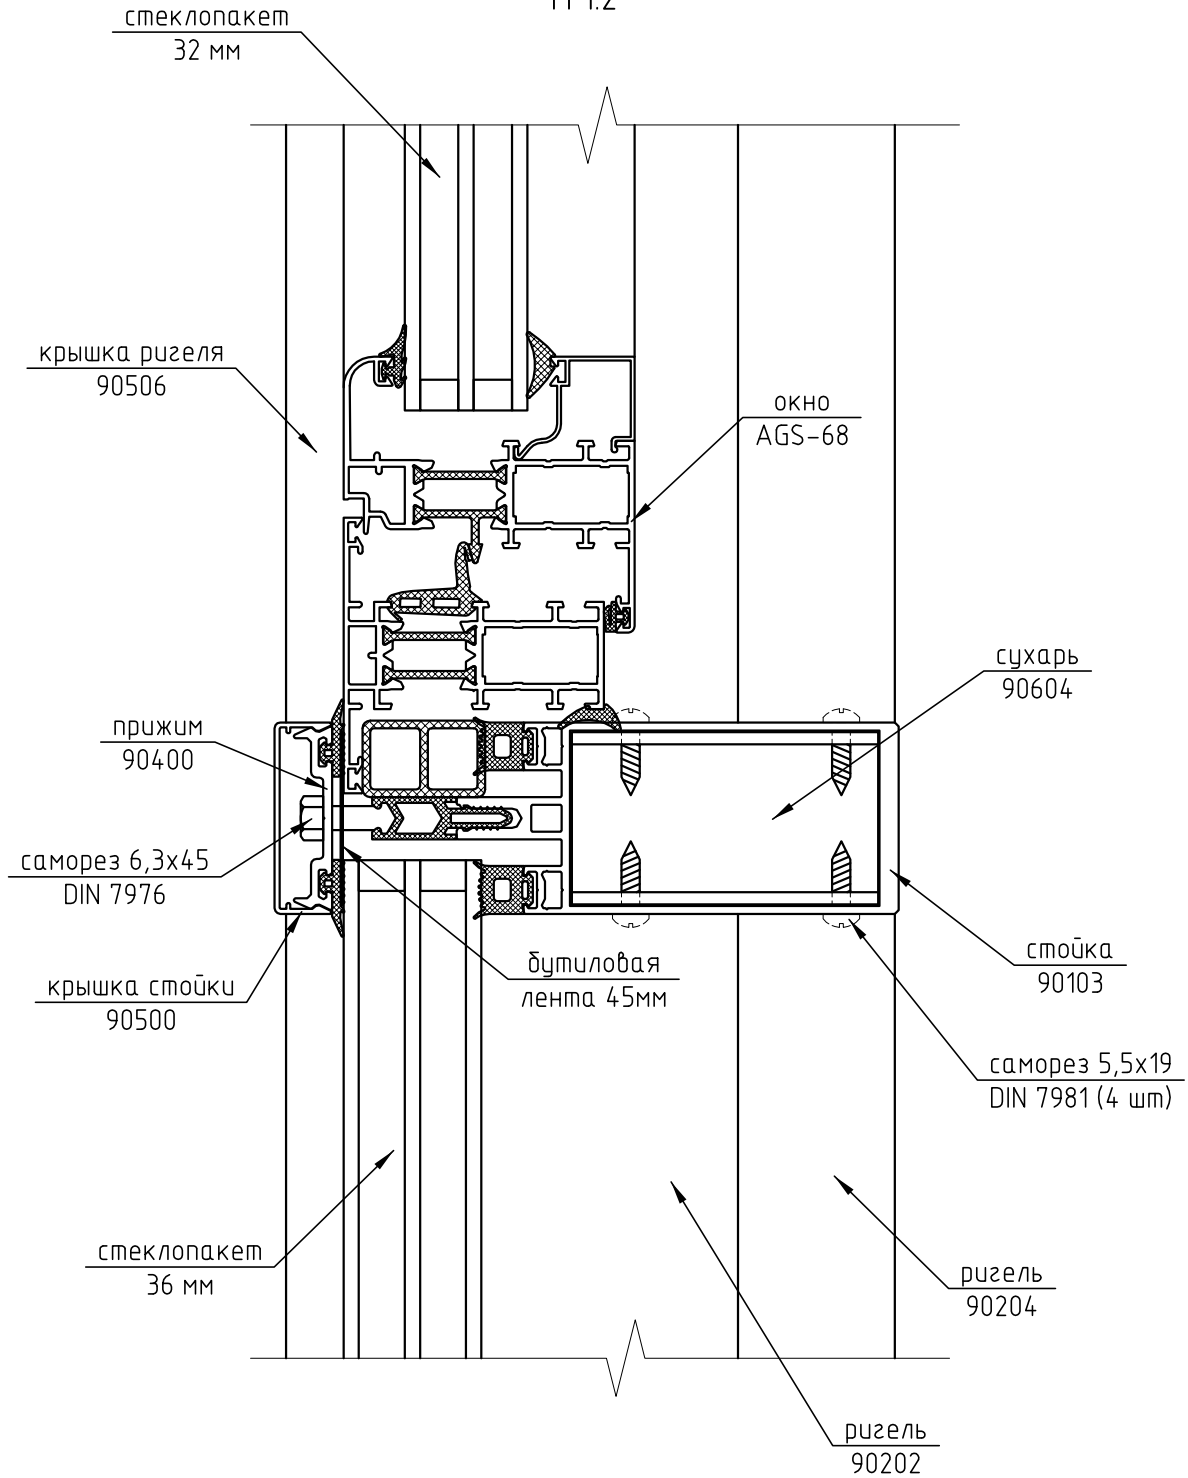

2

M 1:2

Дог. 04-01/02-19

Частный жилой дом по адресу:
д. Былово, ул. Речная, д. 2

Изм.	Кол.уч.	Лист	№ док.	Подп.	Дата
Разраб.		Марков			
Проверил		Шимаров			

Зимний сад

Стадия	Лист	Листов
п	6	

Узел 2