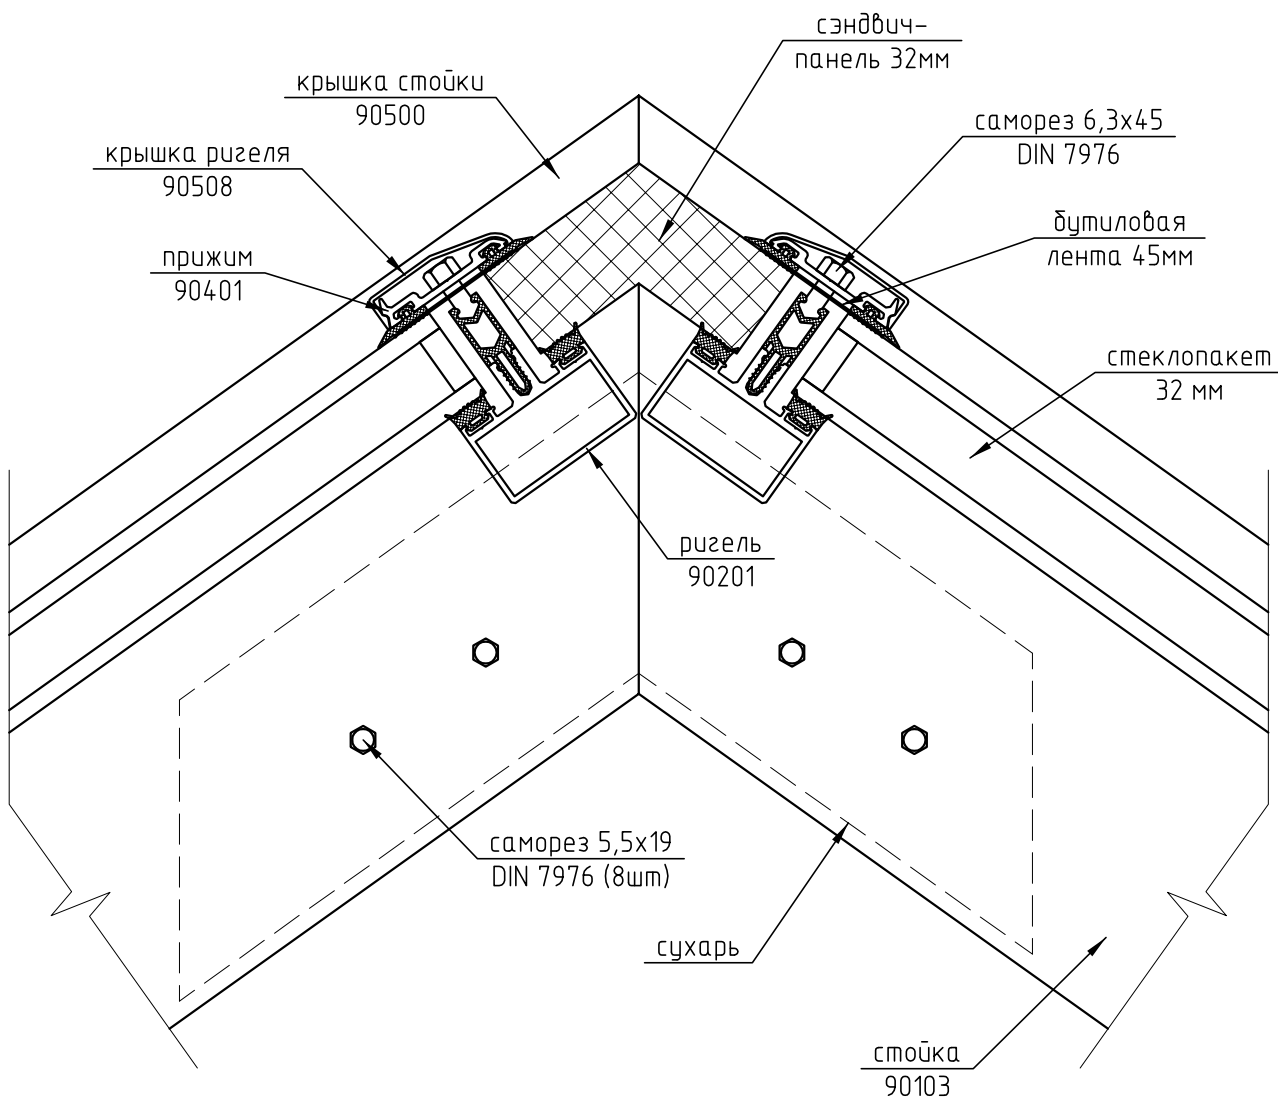

7

М 1:2,5

244-01-КМ

Частный жилой дом по адресу: МО,
Нарофоминский р-н, д. Хлопово, с/т Десна,
ул. Сегал, д.4

Изм.	Кол.уч.	Лист	№ док.	Подп.	Дата

Разраб.	Марков				
Проверил	Шимаров				

Зимний сад

Стадия	Лист	Листов
п	12	