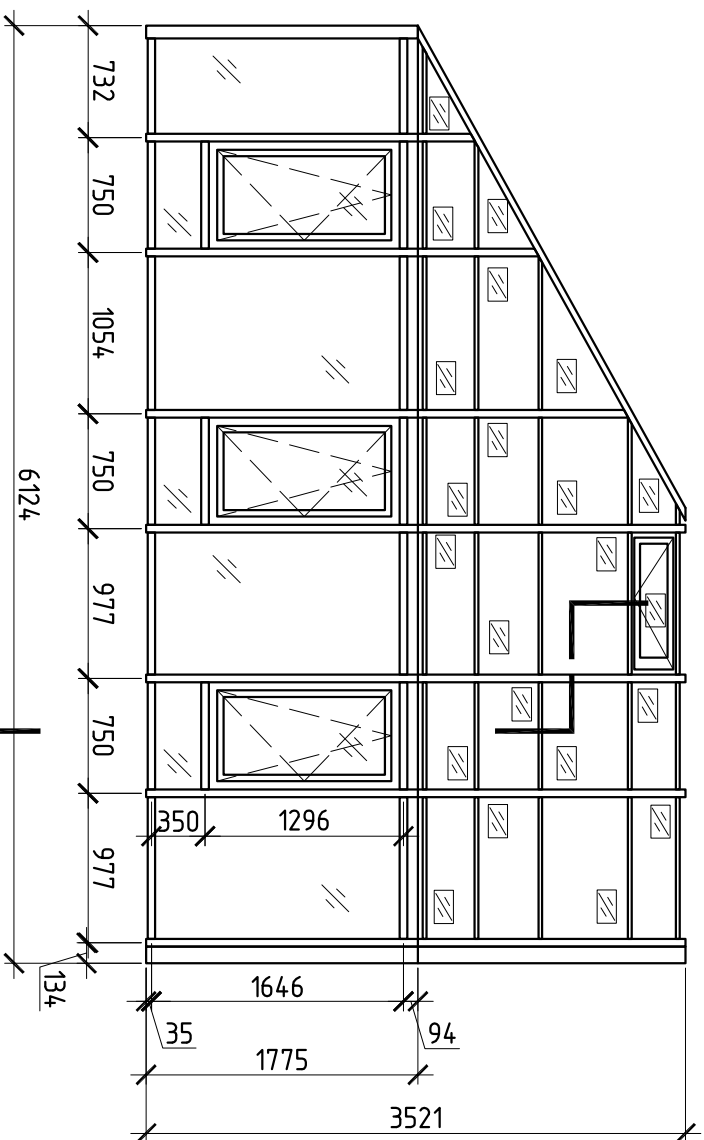

Вид А

Зумный сад.
М 1:50

Вид Б

Вид Г

В плане.

- стеклопакет прозрачный 32мм (6 Storsol Clear - 20 - 6LowE)

- стеклопакет прозрачный 32мм (6 Storsol Clear зак. - 20 - 3.1.3LowE)

1) Цвет профиля - декор 39/14