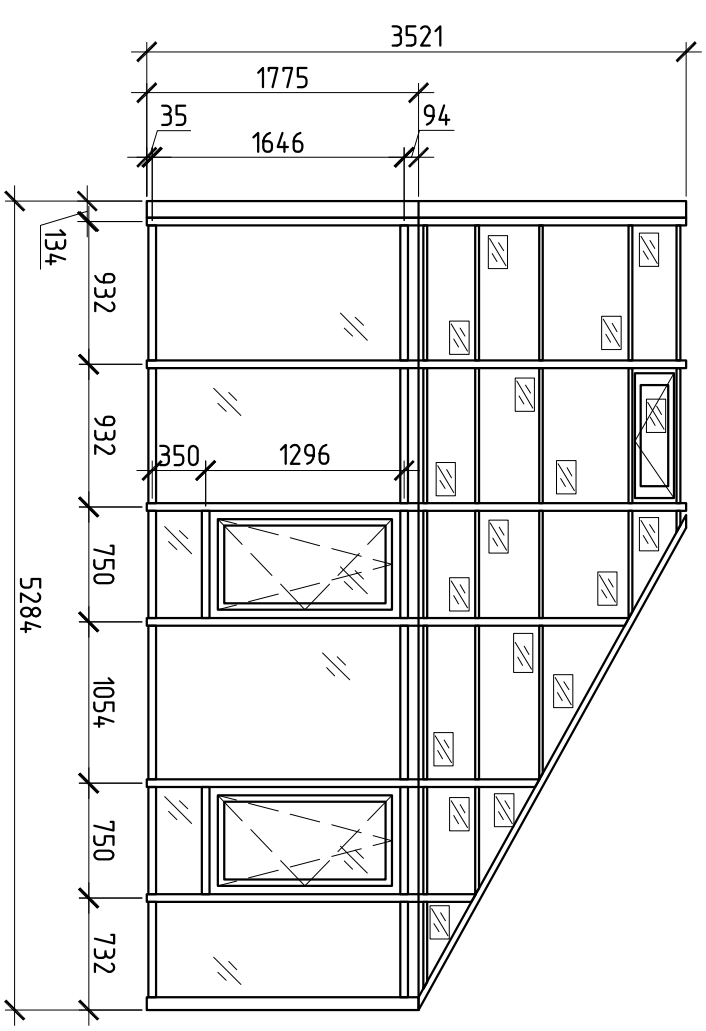

Вид А

Зумный сад.
М 1:50

Вид Б

Вид Г

В плане.

- стеклопакет прозрачный 32мм (6 Storsol Clear - 20 - 6LowE)

- стеклопакет прозрачный 32мм (6 Storsol Clear зак. - 20 - 3.1.3LowE)

1) Цвет профиля - декор 39/14