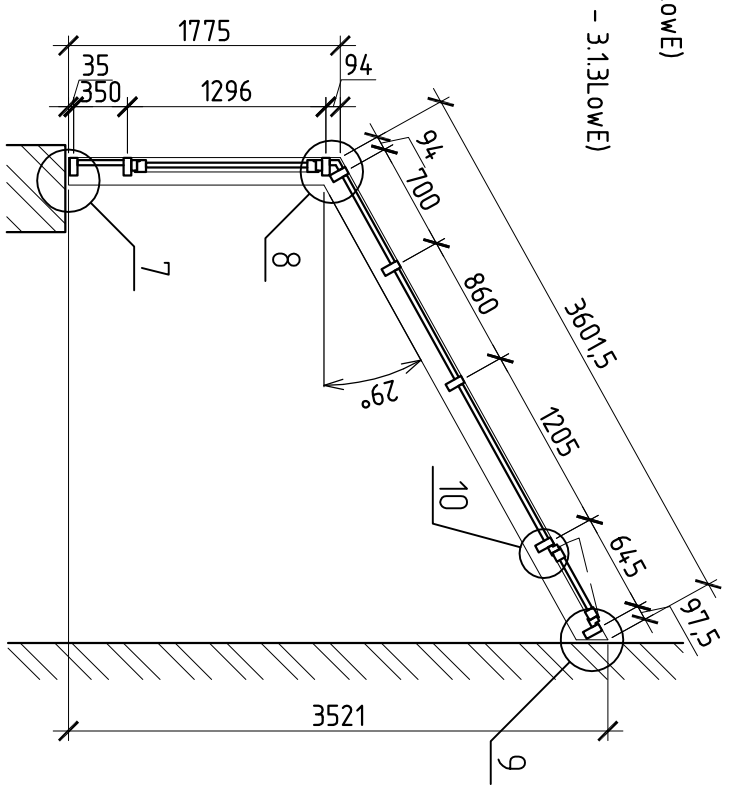

Вид В

244-01-КМ				Частный жилой дом по адресу: Моск. обл., мкрн. Белые столбы, дер. Меткино ул. Свободы, д. 24	
Изм.	Кол.уч.	Лист	№ док.	Подп.	Дата
Разраб.	Марков	Марков			
Проверил	Шумаров				
Зумный сад			Смодья	Лист	Листов
В плане, виды А и Б, разрез 1-1			П	2	
ООО "Артейн"