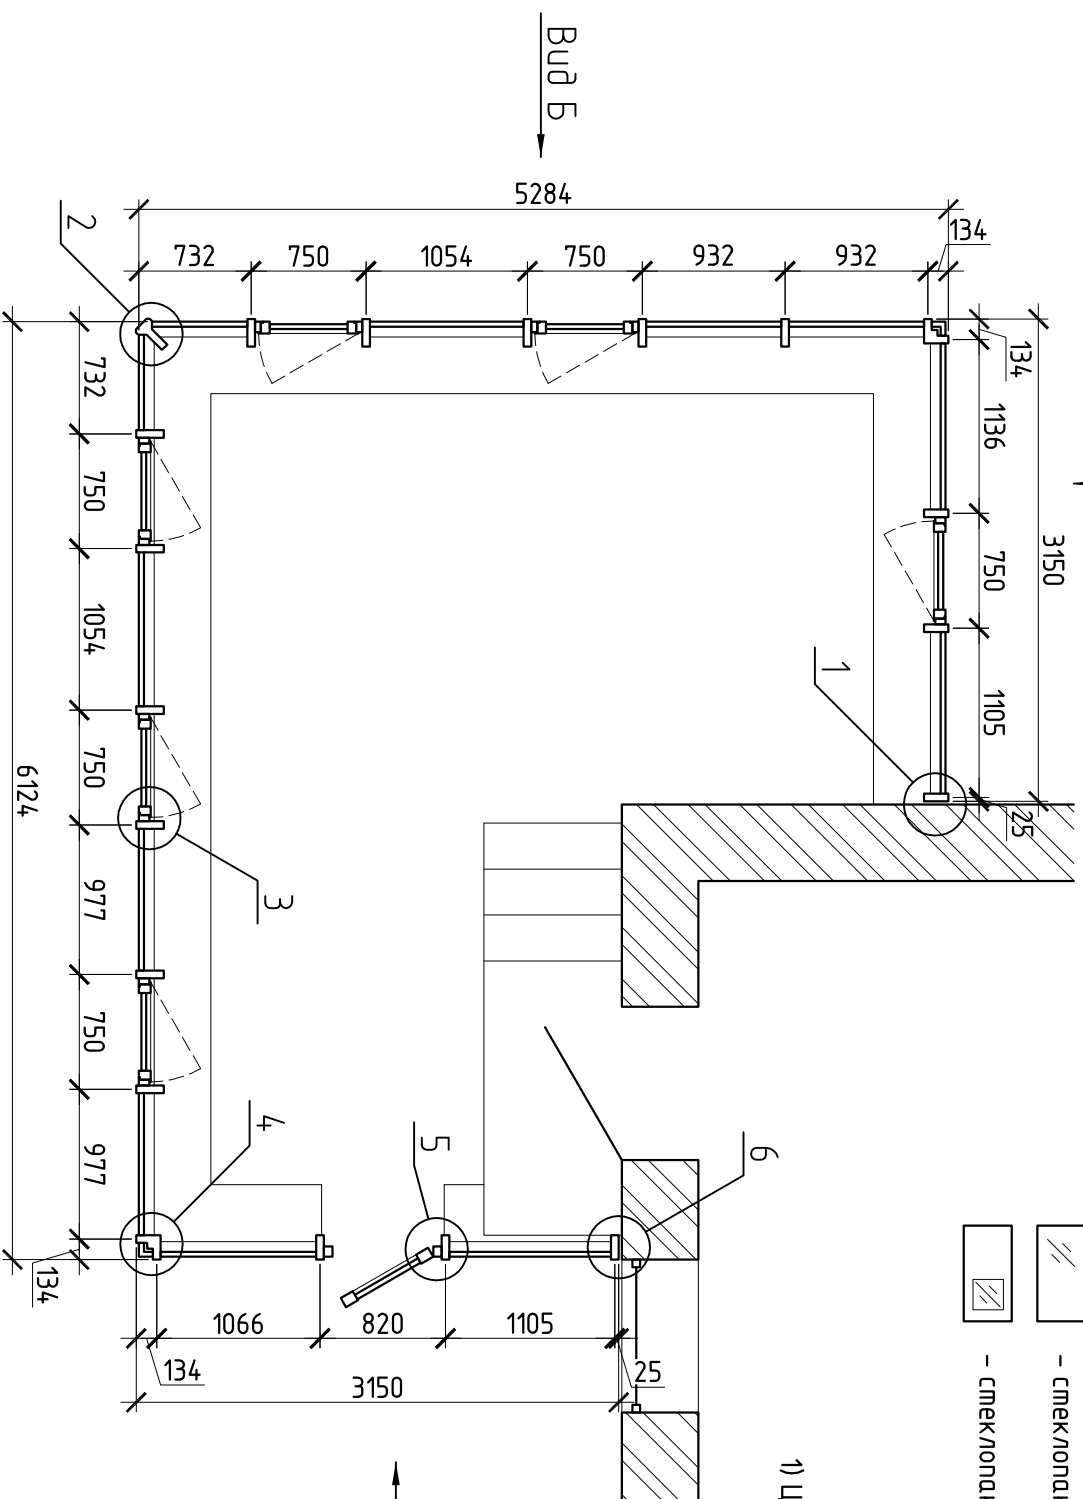

Вид А

Зумный сад.
М 1:50

Вид Б

Вид Г

В плане.

- стеклопакет прозрачный 32мм (6 Storsol Clear - 20 - 6LowE)

- стеклопакет прозрачный 32мм (6 Storsol Clear зак. - 20 - 3.1.3LowE)

1) Цвет профиля - декор 39/14

1-1

Вид В

244-01-КМ				Частный жилой дом по адресу: Моск. обл., мкрн. Белые столбы, дер. Меткино ул. Свободы, д. 24	
Изм.	Кол.уч.	Лист	№ док.	Подп.	Дата
Разраб.	Марков	Марков			
Проверил	Шумаров				
Зумный сад			Смодья	Лист	Листов
В плане, виды А и Б, разрез 1-1			П	2	
ООО "Артейн"					