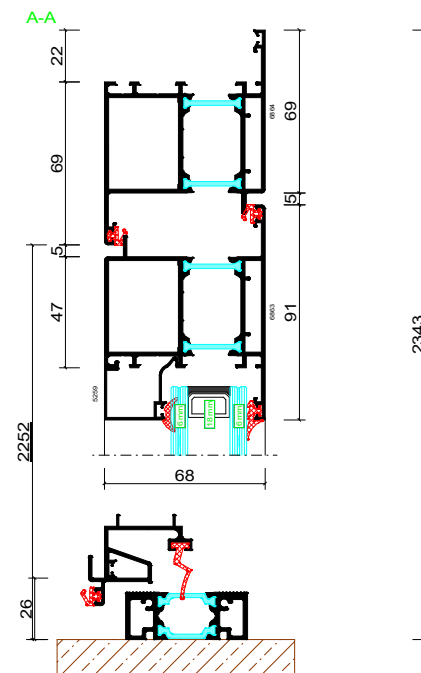

Паз.3, Количество:1  
 ВН-9.1.1Л  
 Цвет: RAL 7022  
 Объект: Двери задний фасад  
 Вид снаружи

B-B