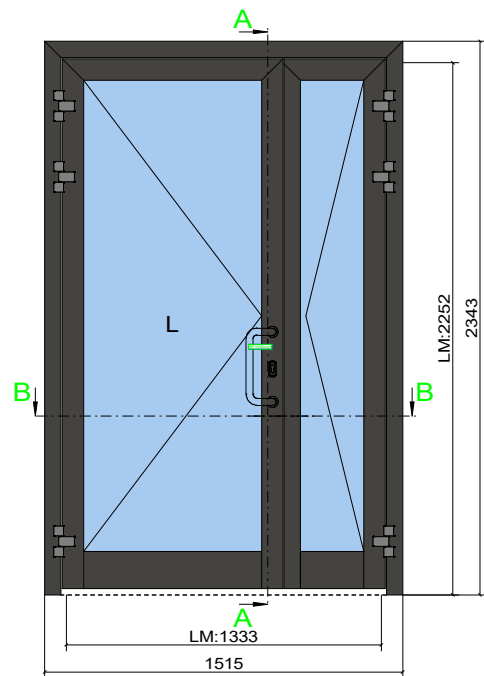

Паз.3, Количество:1  
 ВН-9.1.1Л  
 Цвет: RAL 7022  
 Объект: Двери задний фасад  
 Вид снаружи

B-B