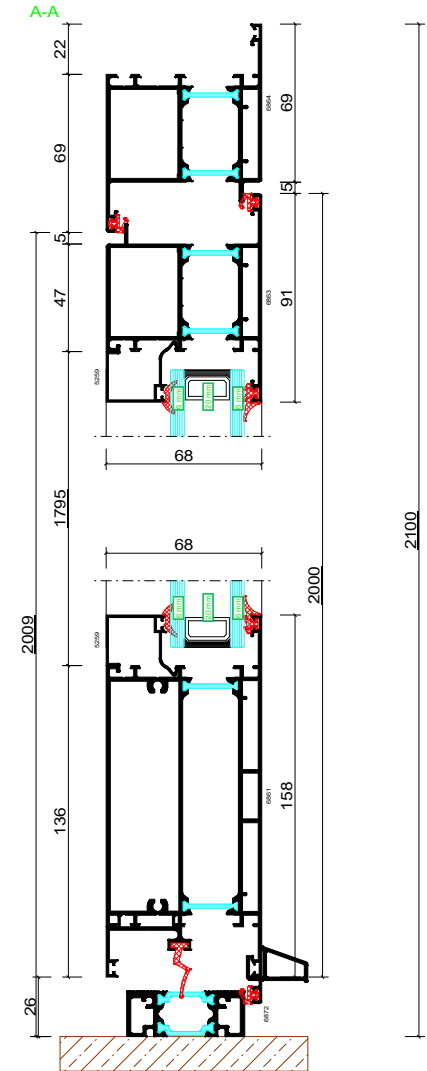

Поз.3, Количество:1

ДН-2

ВНИМАНИЕ!! Существующий проем 1200 мм. Надо расширить до 1400мм. При этом св

Цвет: RAL 9004

Объект: Двери фасадные

№ предложения: 240221-0804

Вид снаружи

B-B

- 1x 6-20-6LowE, 32mm
32mm 1,21 m² 681 x 1779mm
- 1x 6-20-6LowE, 32mm
32mm 0,48 m² 271 x 1779mm