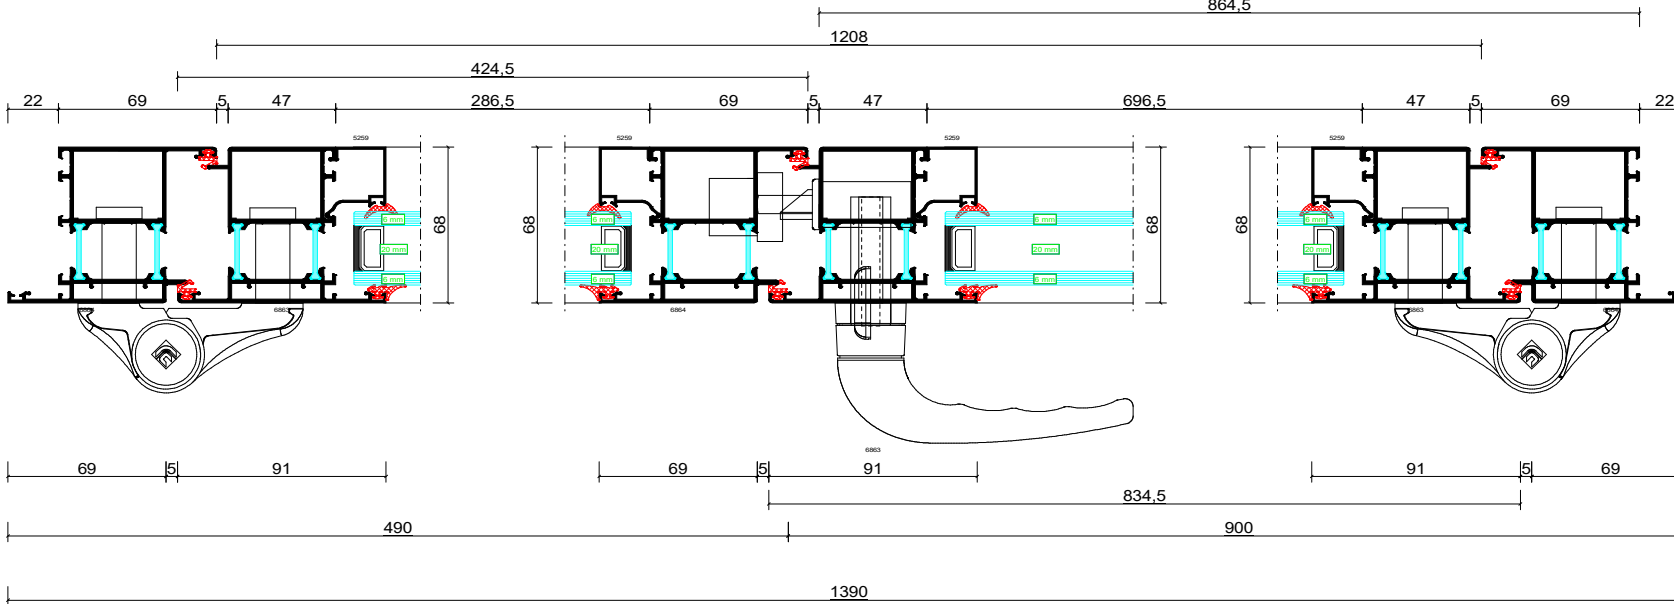

Поз.3, Количество:1

ДН-2

ВНИМАНИЕ!! Существующий проем 1200 мм. Надо расширить до 1400мм. При этом св

Цвет: RAL 9004

Объект: Двери фасадные

№ предложения: 240221-0804

Вид снаружи

B-B

- 1x 6-20-6LowE, 32mm
32mm 1,21 m² 681 x 1779mm
- 1x 6-20-6LowE, 32mm
32mm 0,48 m² 271 x 1779mm