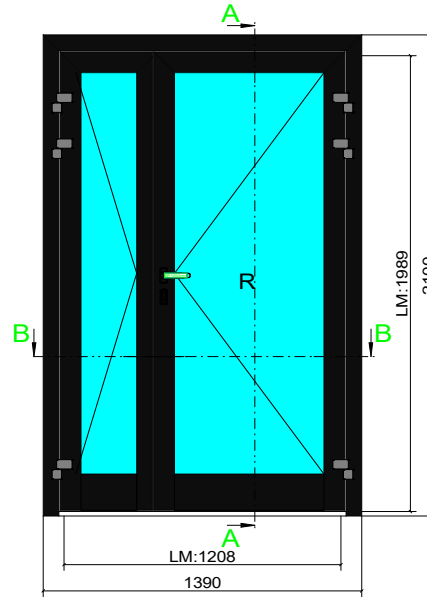

Поз.3, Количество:1

ДН-2

ВНИМАНИЕ!! Существующий проем 1200 мм. Надо расширить до 1400мм. При этом св

Цвет: RAL 9004

Объект: Двери фасадные

№ предложения: 240221-0804

Вид снаружи

B-B

- 1x 6-20-6LowE, 32mm
32mm 1,21 m² 681 x 1779mm
- 1x 6-20-6LowE, 32mm
32mm 0,48 m² 271 x 1779mm