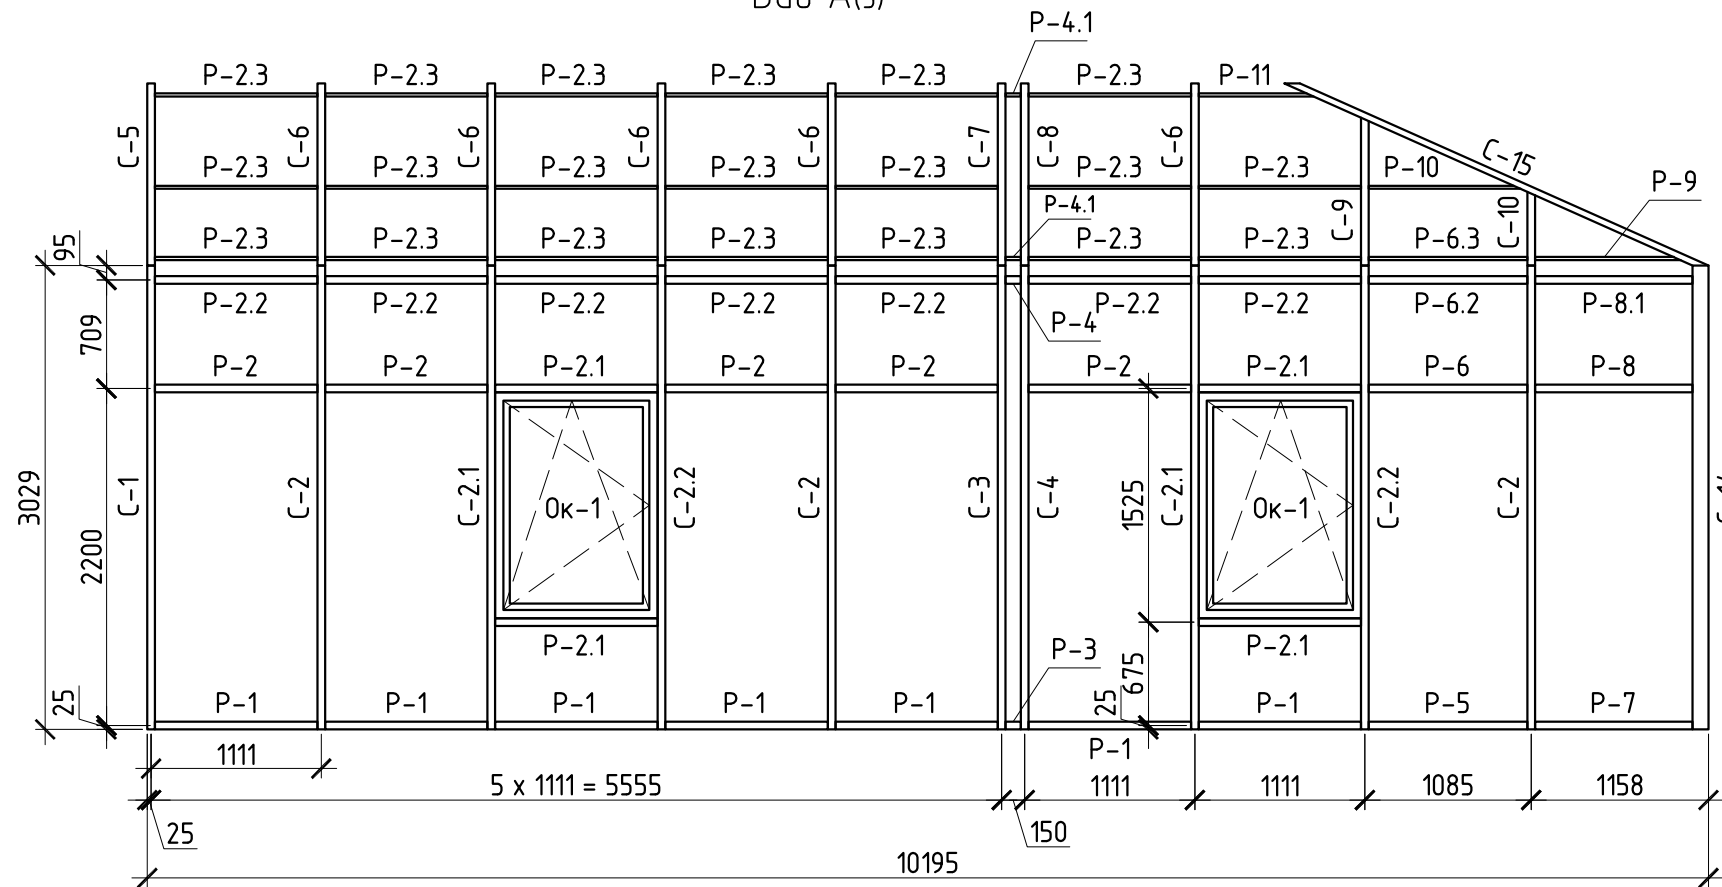

Монтажная схема

Вид Б(з)

Вид А(з)

Вид В(з)

						Комтедж по адресу: Моск. обл., Истринский район, д. Обушково, коттеджный поселок "Миллениум парк", участок № 1-089			
Изм.	Кол. уч.	Лист	№ док.	Подп.	Дата	Зимний сад	Стадия	Лист	Листов
Разраб.	Марков						Р	6	
Проверил	Шимаров					Монтажная схема	ООО "Алрейн"		