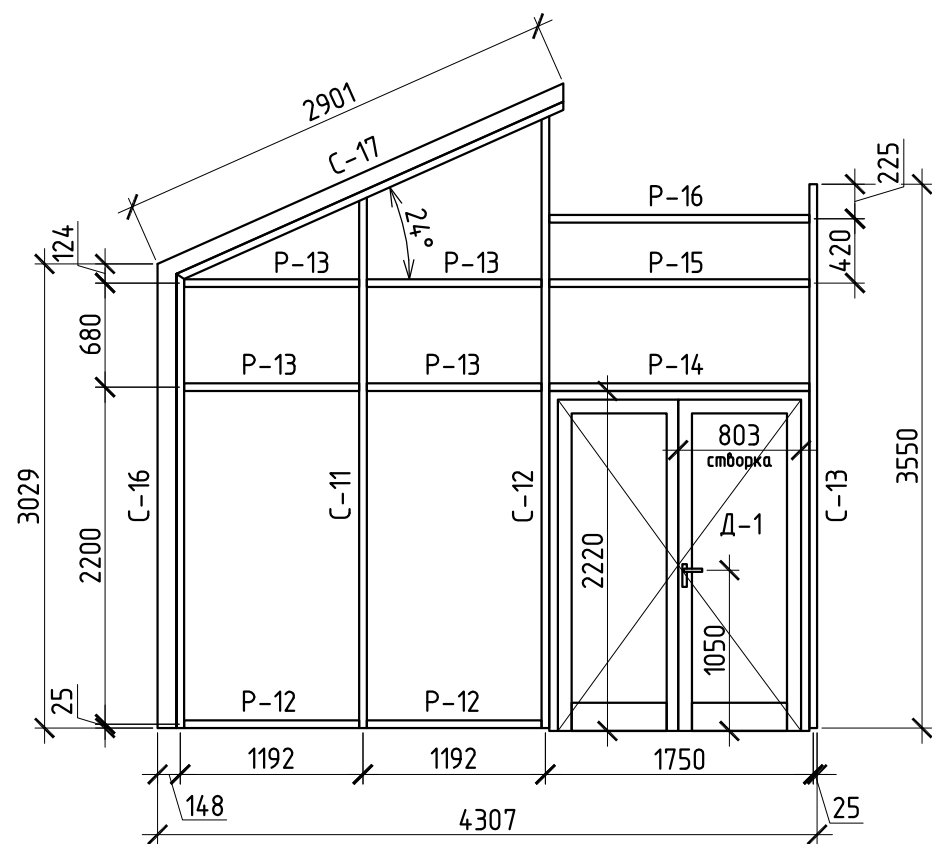

Монтажная схема

Вид Б(з)

Вид А(з)

Вид В(з)

						Комтедж по адресу: Моск. обл., Истринский район, д. Обушково, коттеджный поселок "Миллениум парк", участок № 1-089			
Изм.	Кол. уч.	Лист	№ док.	Подп.	Дата	Зимний сад	Стадия	Лист	Листов
Разраб.	Марков						Р	6	
Проверил	Шимаров					Монтажная схема	ООО "Алрейн"		