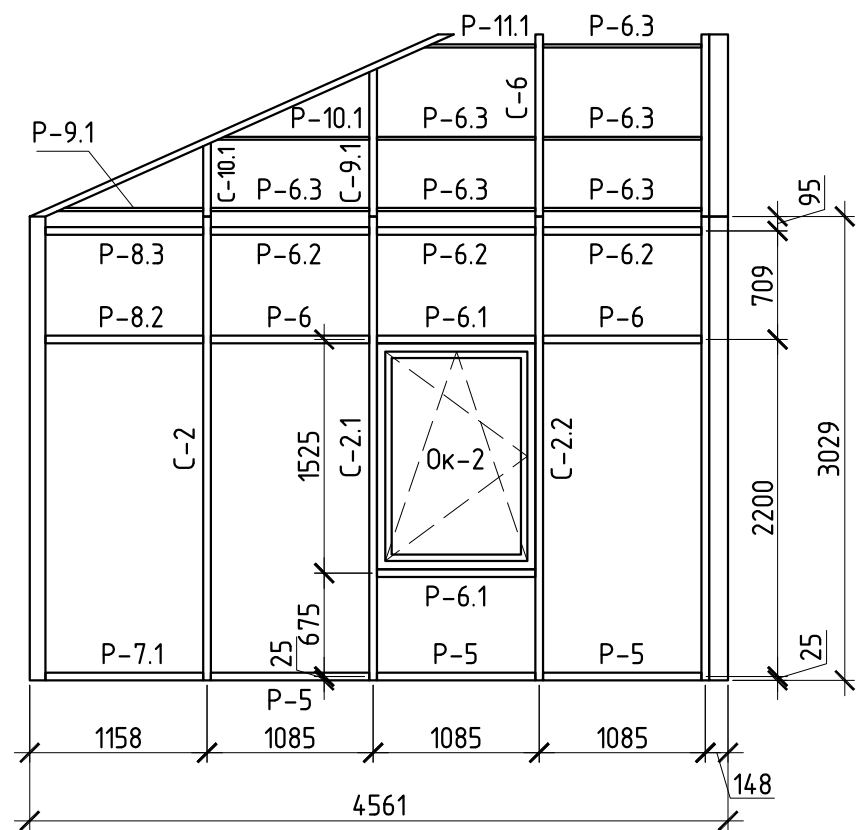

Монтажная схема

Вид Б(з)

Вид А(з)

Вид В(з)

						Комтедж по адресу: Моск. обл., Истринский район, д. Обушково, коттеджный поселок "Миллениум парк", участок № 1-089			
Изм.	Кол. уч.	Лист	№ док.	Подп.	Дата	Зимний сад	Стадия	Лист	Листов
Разраб.	Марков						Р	6	
Проверил	Шимаров					Монтажная схема	ООО "Алрейн"		