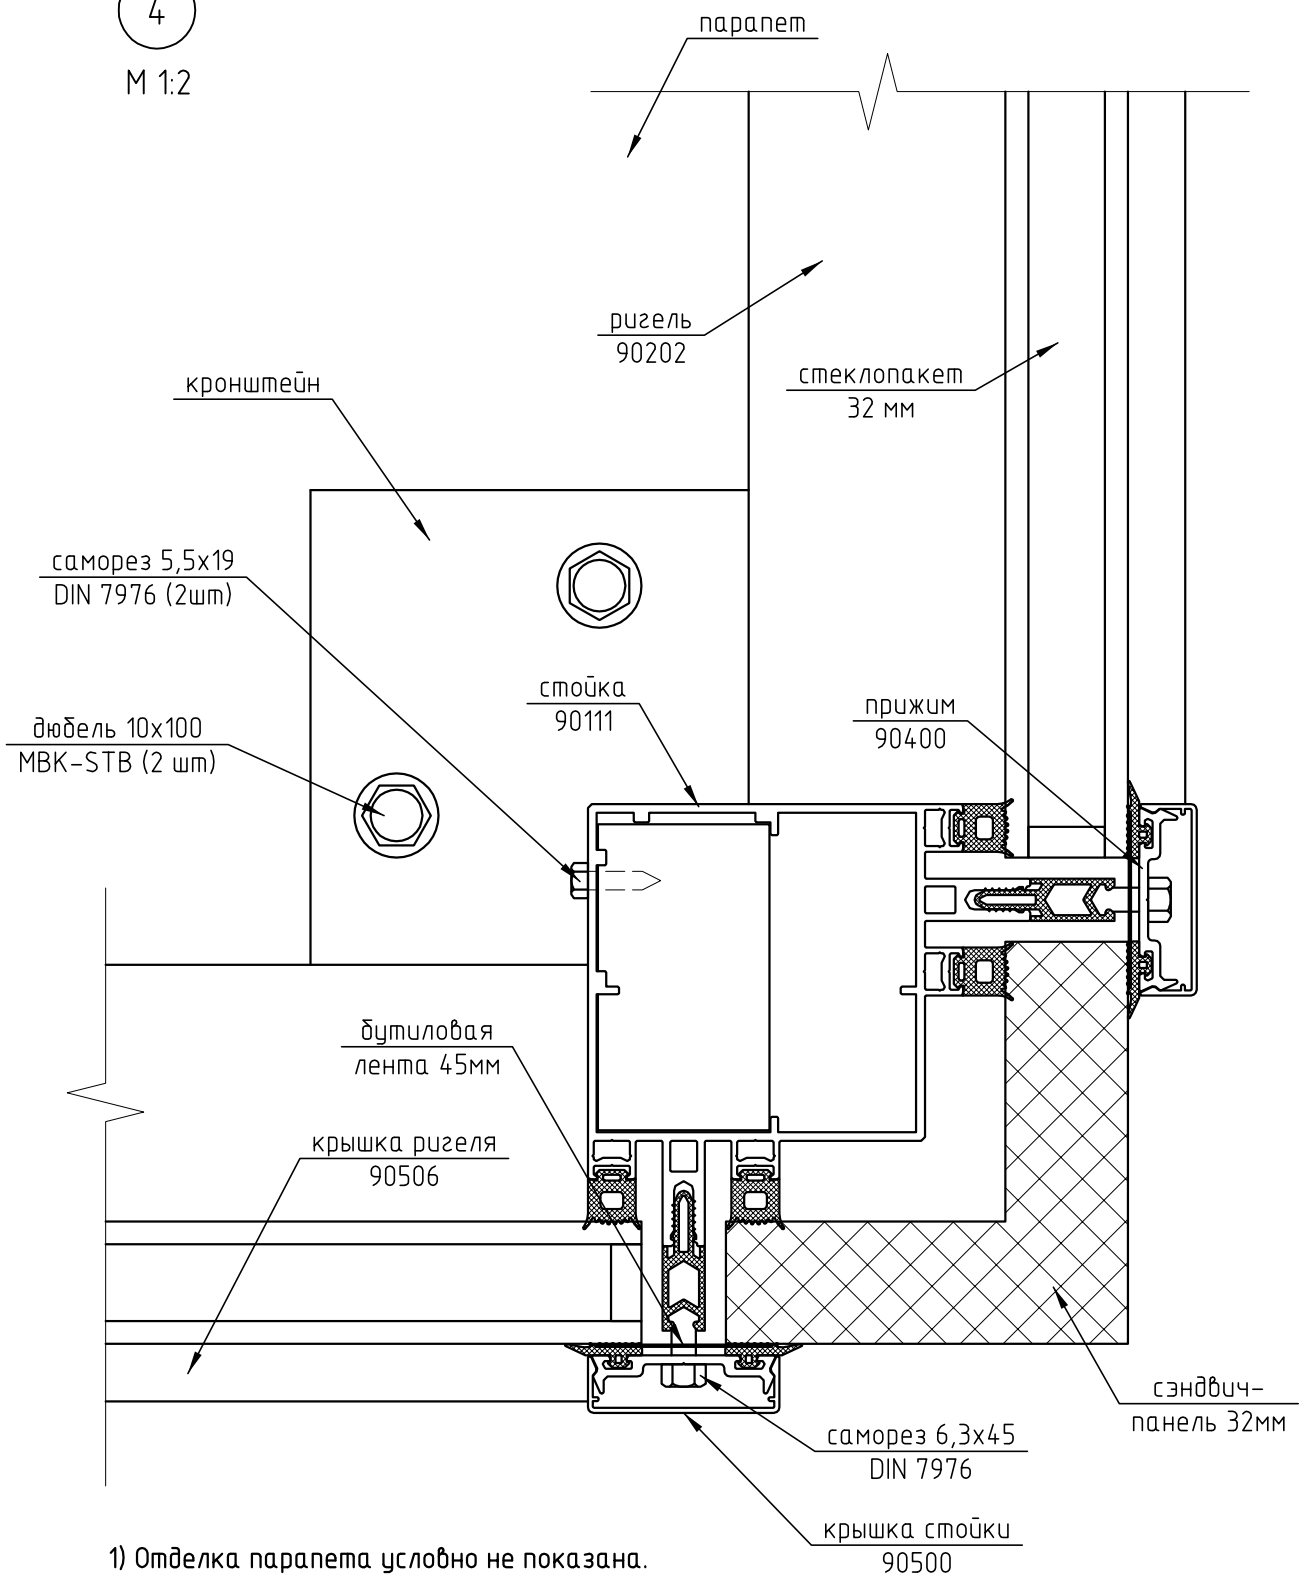

4

M 1:2

1) Отделка парапета условно не показана.

244-01-КМ

Частный жилой дом по адресу:  
 Моск. обл., мкрн. Белые столбы, дер. Меткино  
 ул. Свободы, д. 24

Изм.	Кол.уч.	Лист	№ док.	Подп.	Дата
Разраб.		Марков			
Проверил		Шимаров			