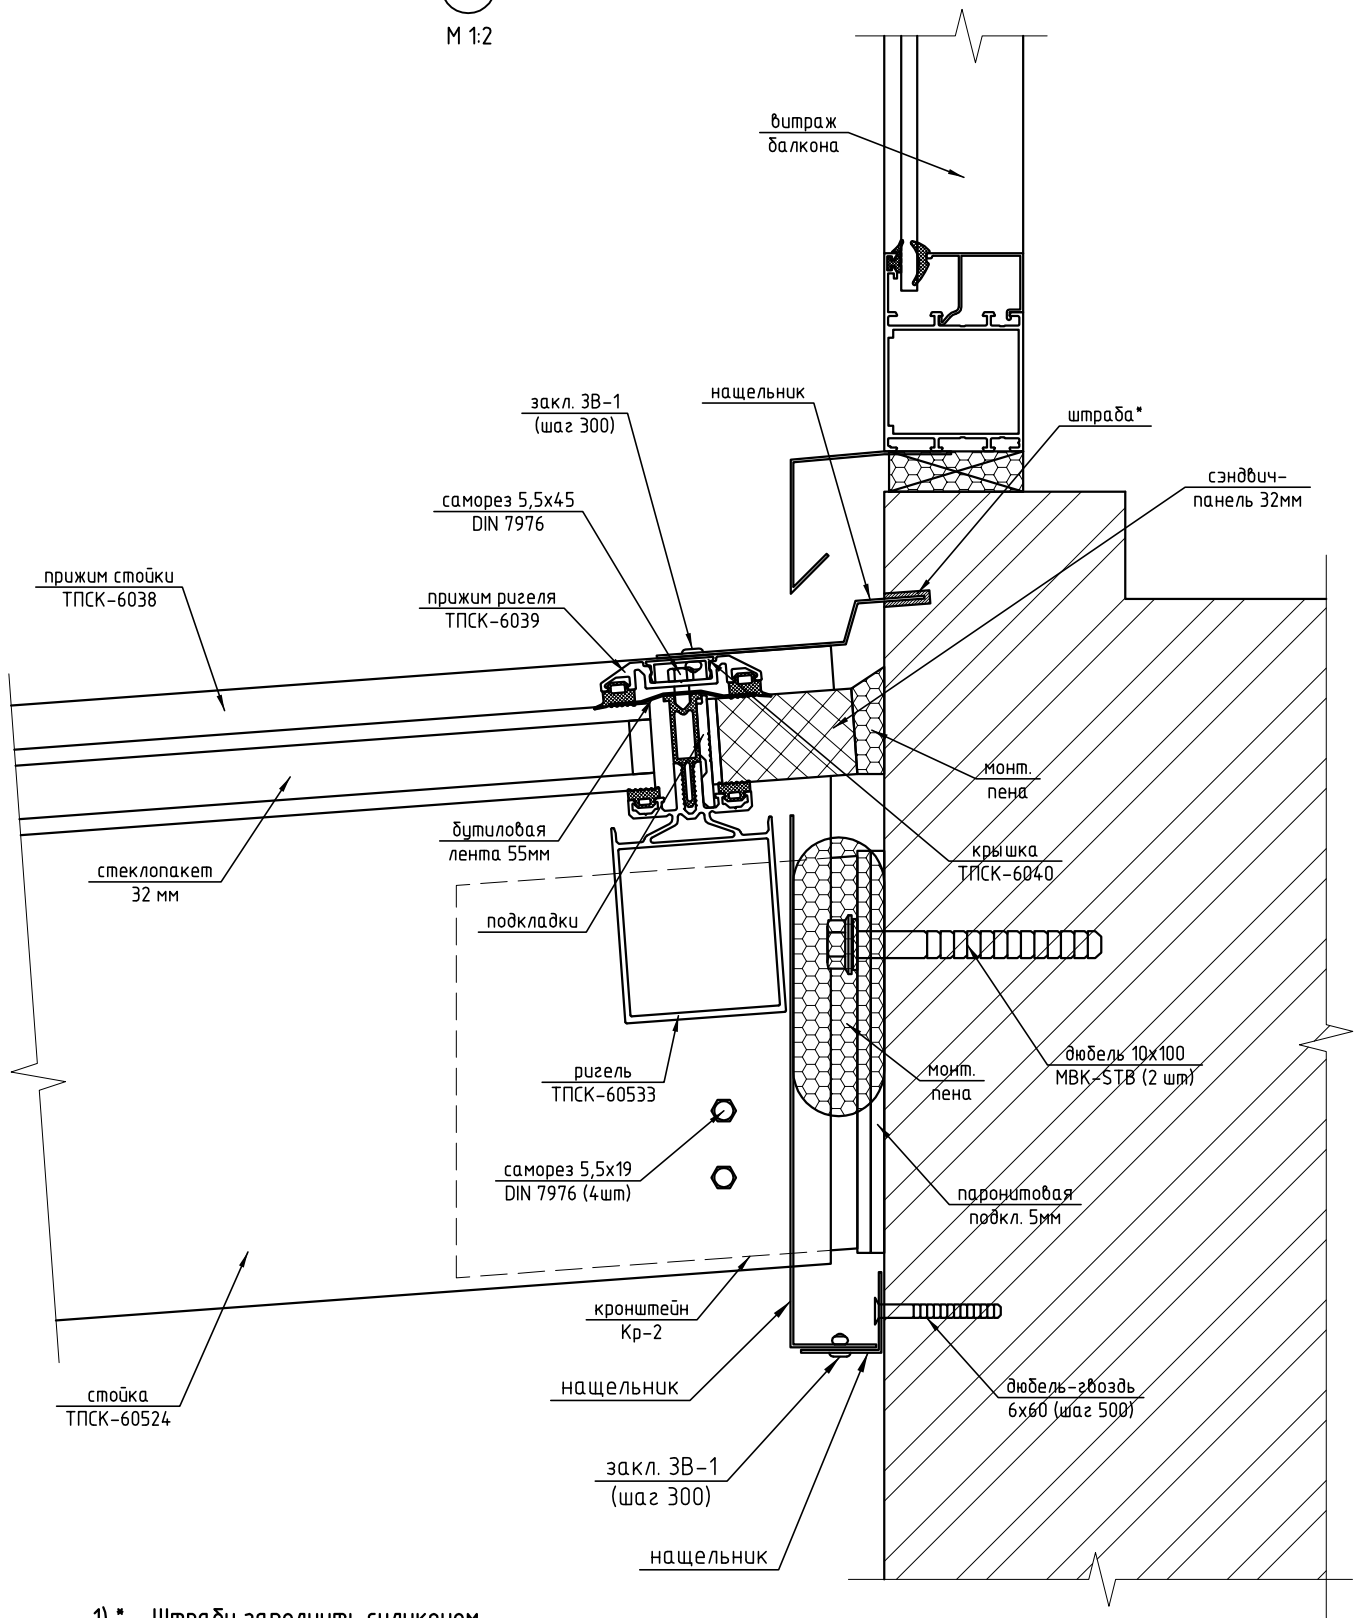

11

M 1:2

- 1) \* - Штрабу заполнить силиконом
- 2) Данный ригель установить без сухаря после закрепления стоек

					244-01-КМ				
					Частный жилой дом по адресу: Московская обл., Пирогово				
Изм.	Кол.уч.	Лист	№ док.	Подп.	Дата				
Разраб.	Марков								
Проверил									
					Зимний сад		Стация	Лист	Листов
					Узел 11		п	16	
							ООО "Алрейн"		