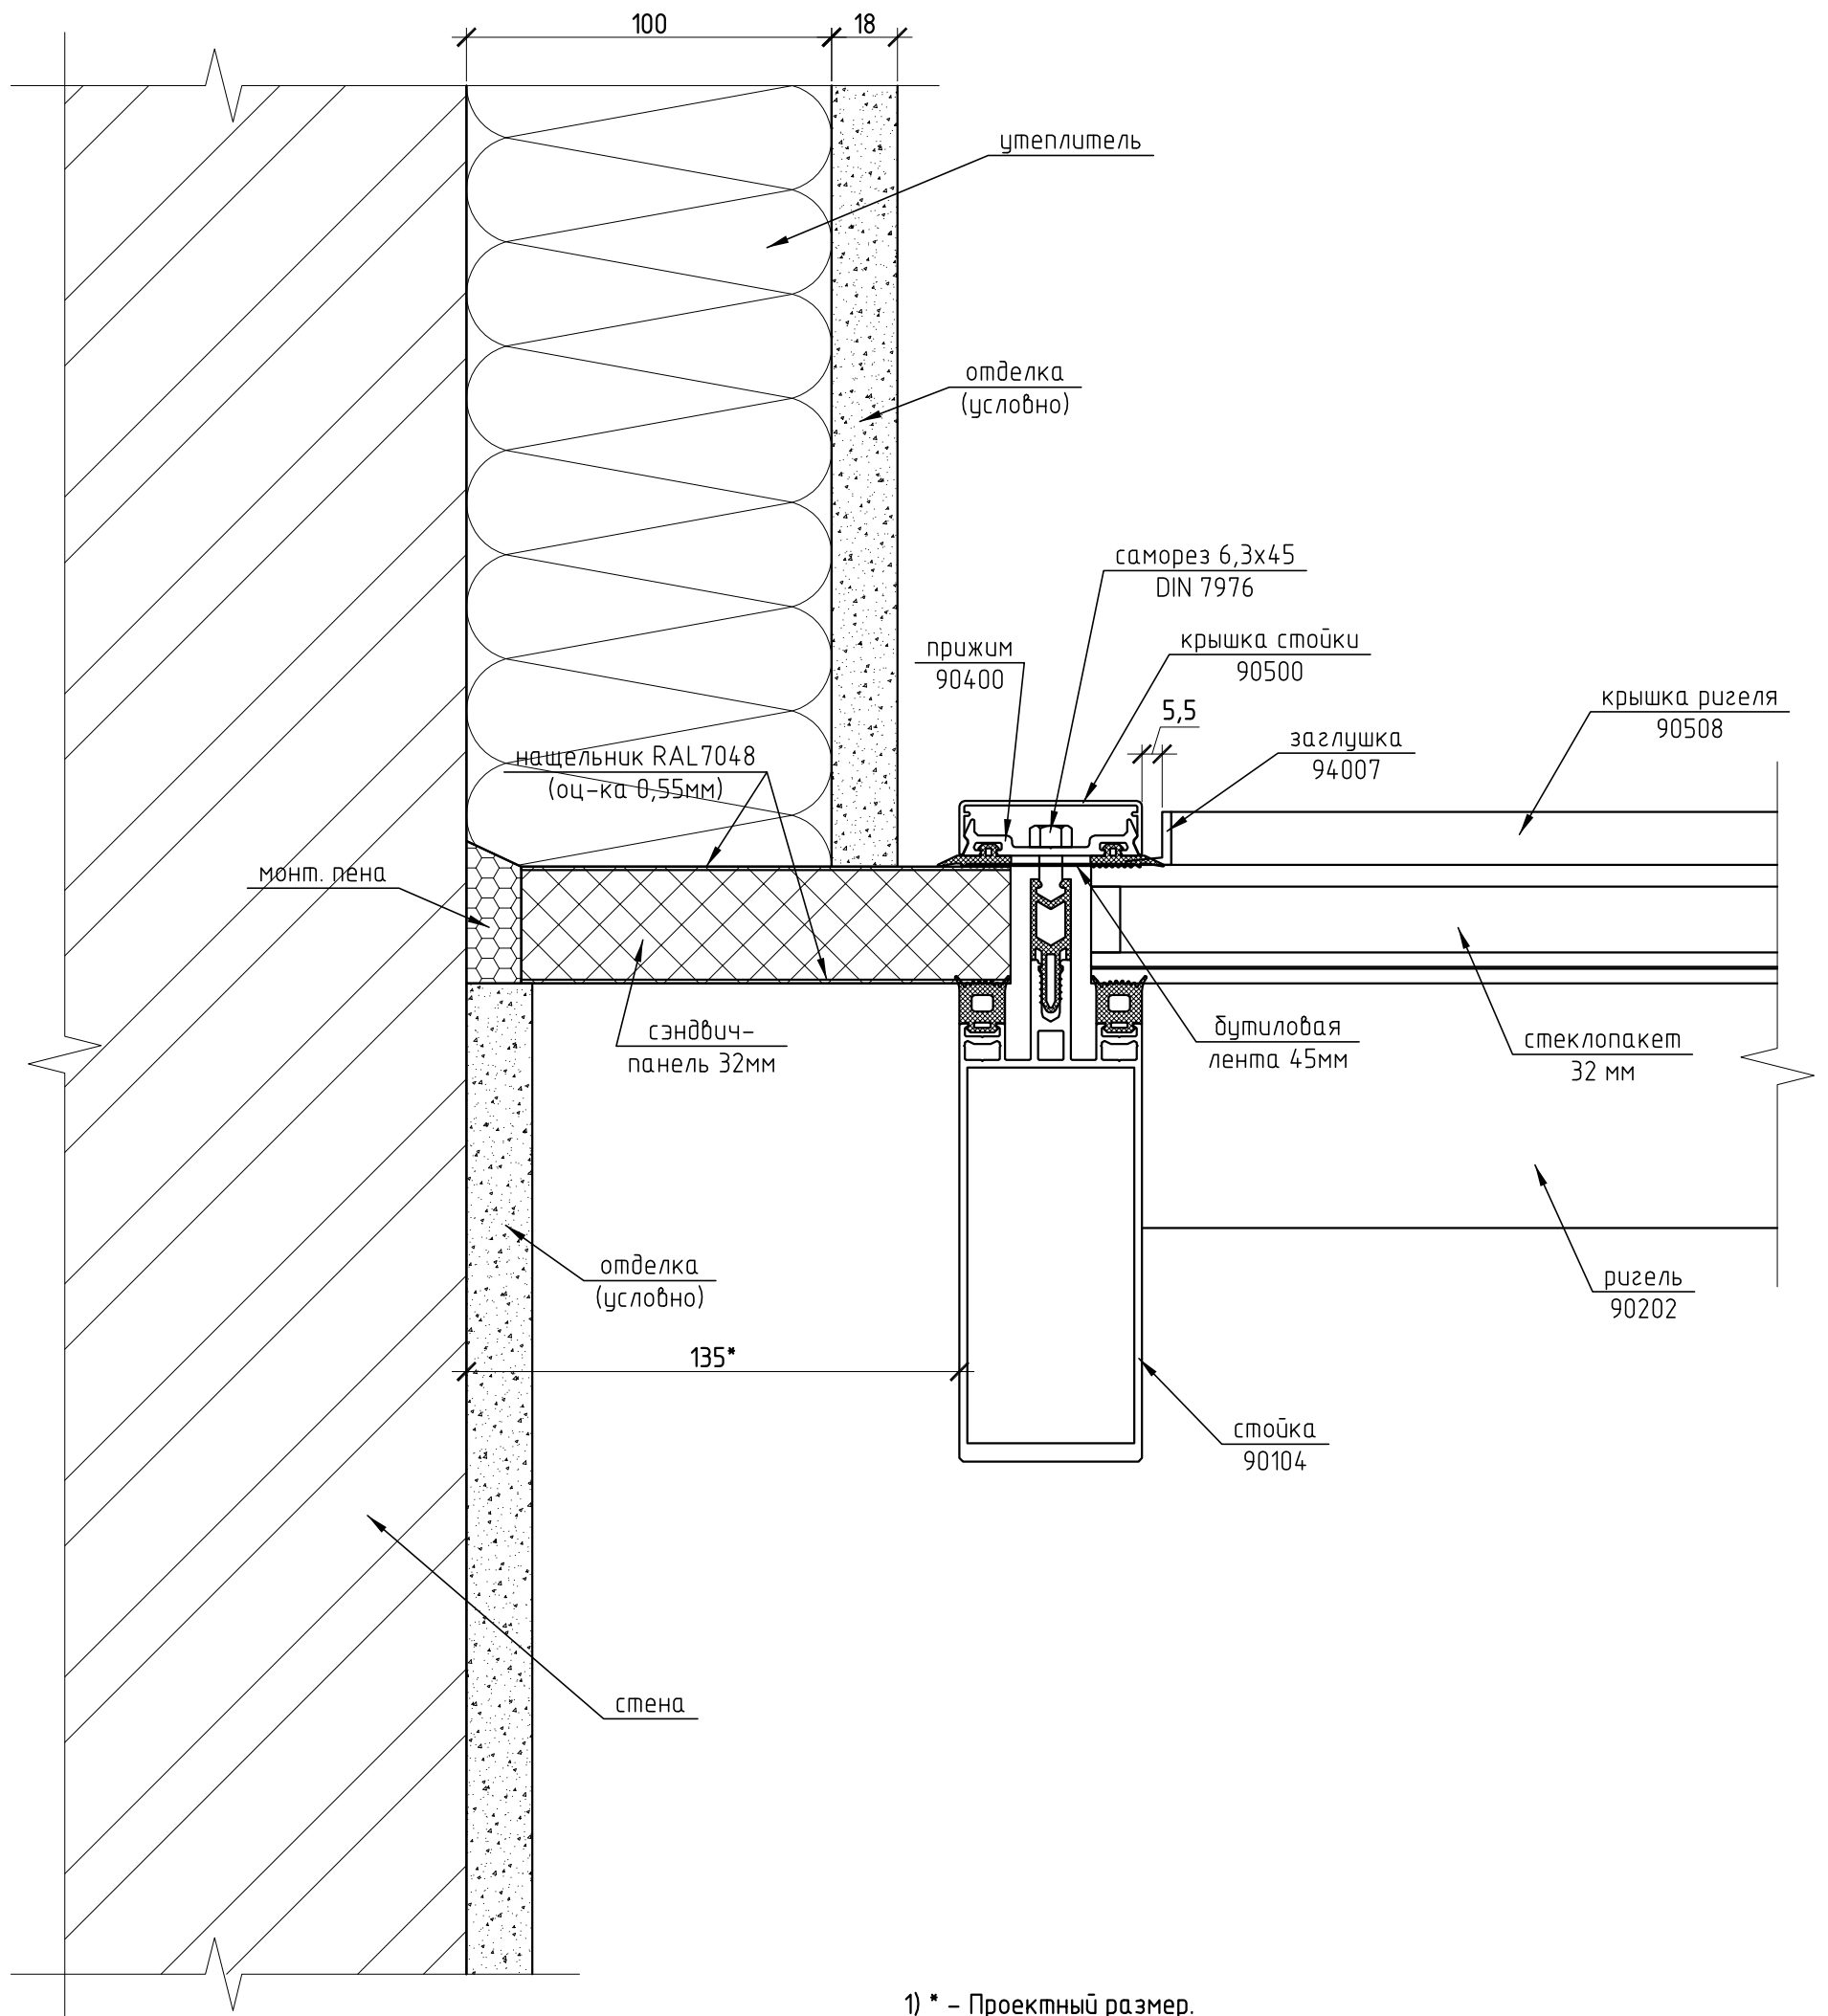

10

M 1:2

1) \* - Проектный размер.

						Коттедж по адресу: Моск. обл., Истринский район, д. Одушково, коттеджный поселок "Миллениум парк", участок № 1-089				
Изм.	Кол. уч.	Лист	№ док.	Подп.	Дата	Зимний сад		Стадия	Лист	Листов
Разраб.		Марков						Р	23	
Проверил		Шимаров				Узел 10		ООО "Алрейн"		